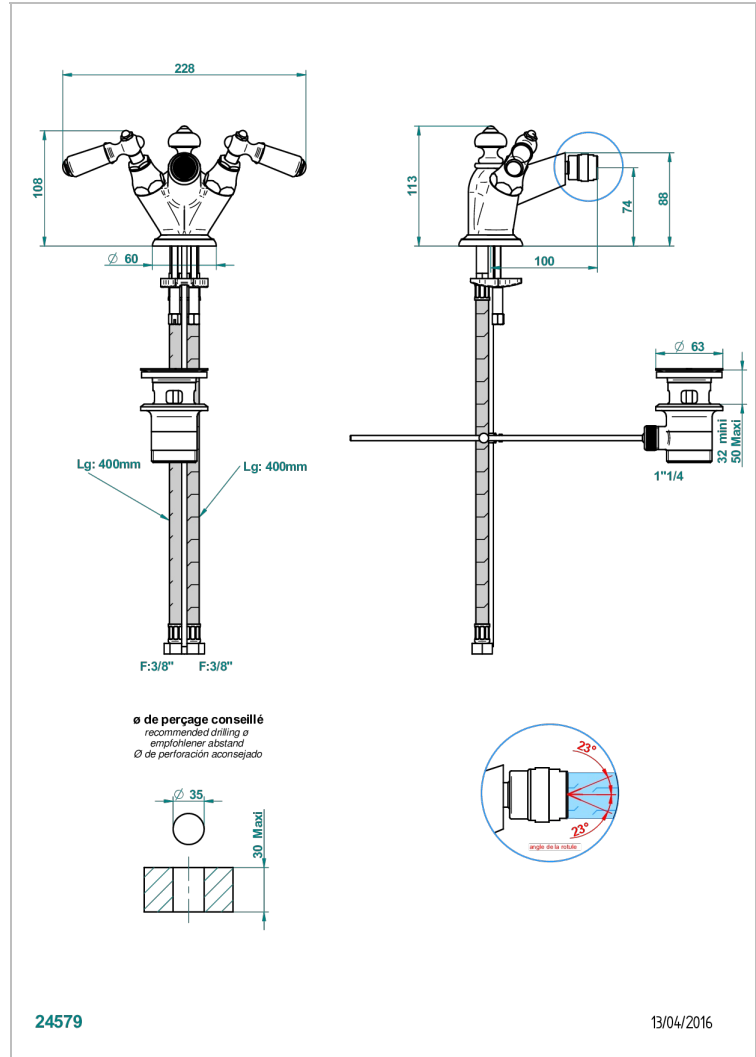

BROADWAY С РУКОЯТКАМИ

A04-3202

Смеситель для биде на одно отверстие с поворотным аэратором и донным клапаном

THG[®]
PARIS

ХАРАКТЕРИСТИКИ

- NF : NF EN 200 - IA - Chrome

СТАНДАРТЫ

ТЕХНИЧЕСКИЕ ХАРАКТЕРИСТИКИ

- Recommandé : 3 bars (max. 5 bars) - Advised : 43,5 psi (max. 72 psi)
- 15 l/min à 3 bars (4 gpm at 43.5 psi)

ДОСТУПНЫЕ ВАРИАНТЫ ПОКРЫТИЙ

Blush PVD - H62
Graphite PVD - H64
Matt Umber PVD - H67
Matt blush PVD - H60
Matt graphite PVD - H65
Umber PVD - H66