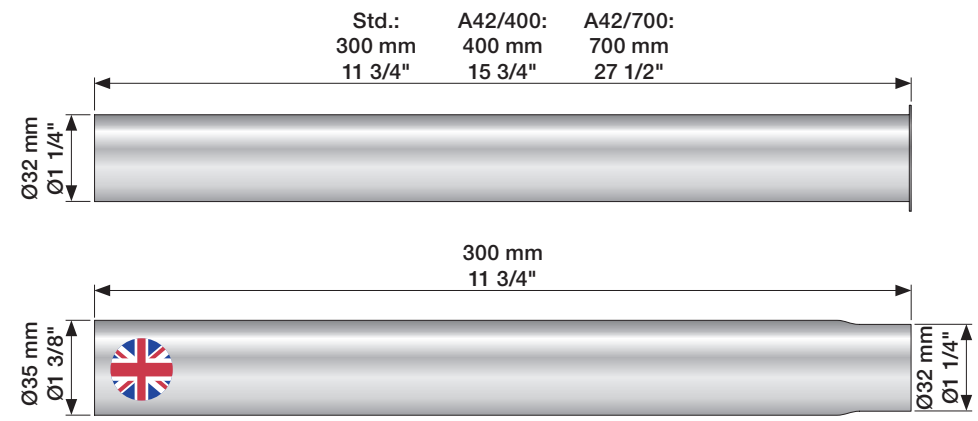

VOLA A34, A34UK

Fitting instruction
 Montageanleitung
 Monteringsvejledning
 Monteringsvægledning
 Montage hanleiding
 Manuel de montage

1 X

2 Y

3

3 

4

5