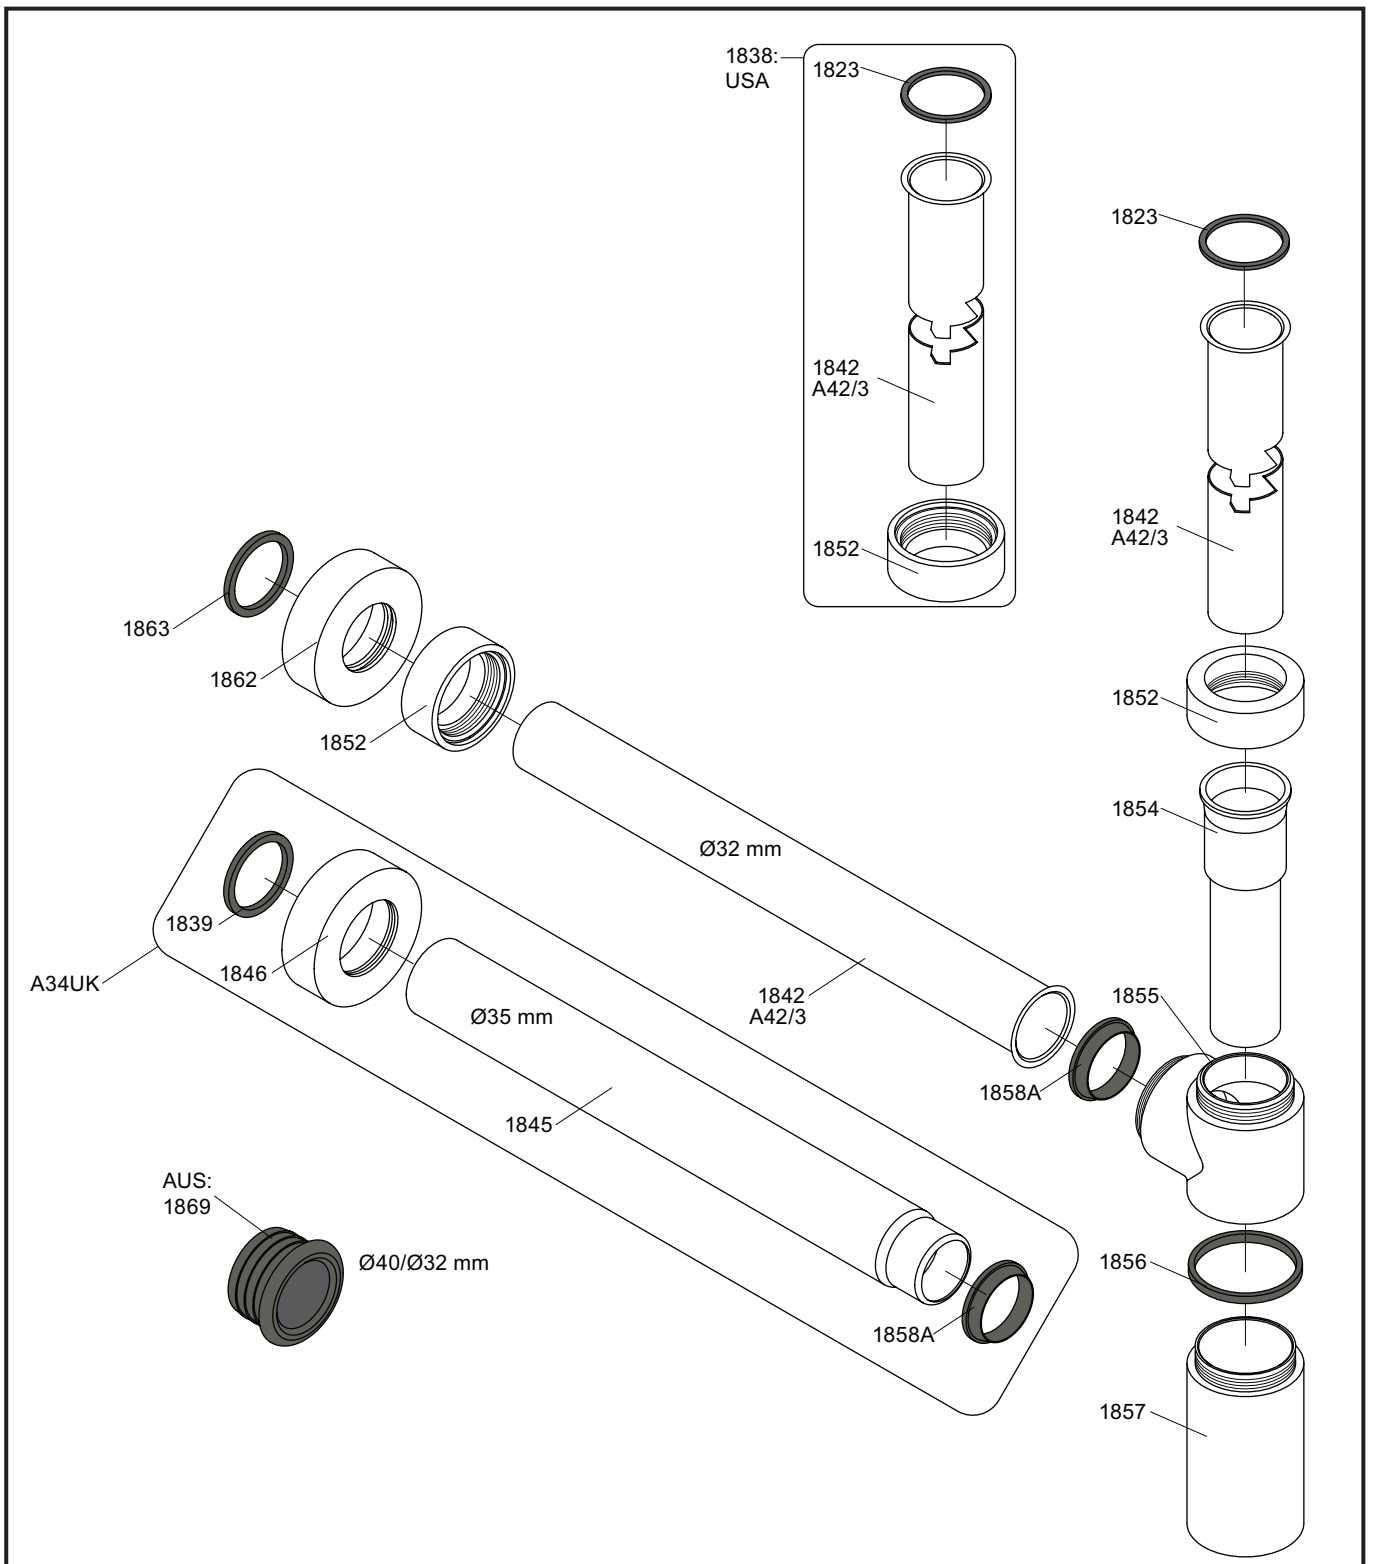

1838: USA 1823, 1842, 1852

vola
Lunavej 2
DK-8700 Horsens
Tlf : + 45 7023 5500
sales@vola.com
www.vola.com

VOLA A34

Date
Mar. 19

Rev.
4

Sheet
SB 89.2