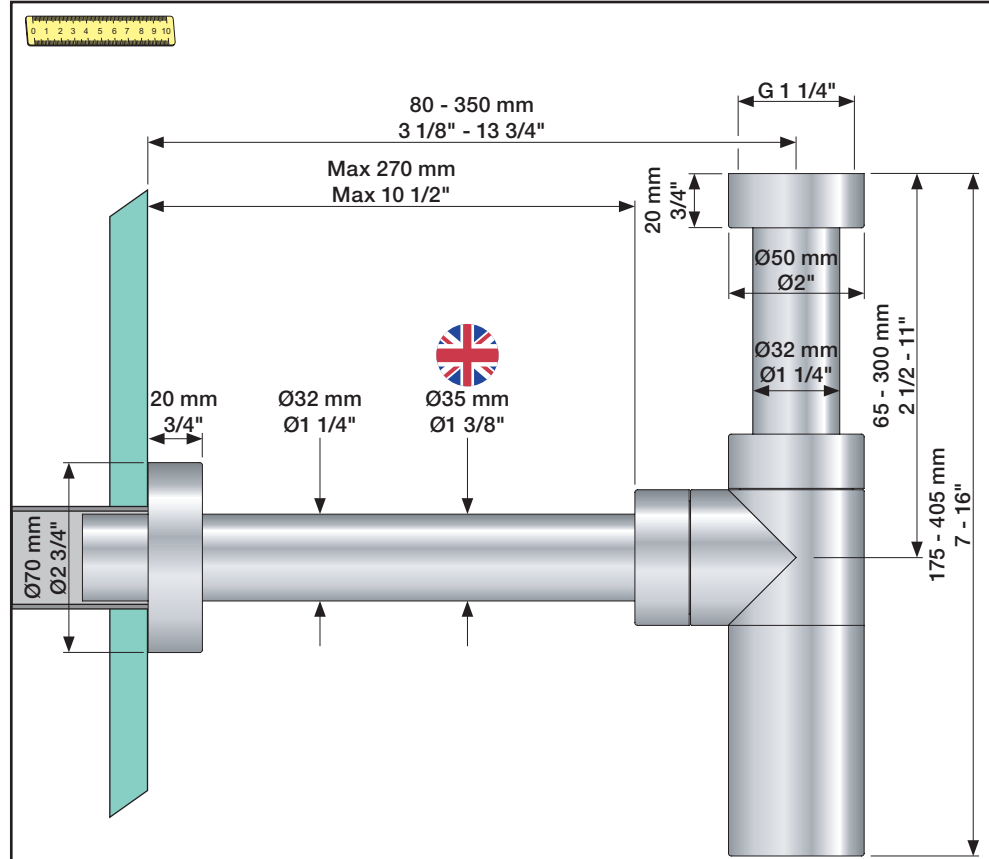

VOLA A34, A34UK

Fitting instruction
 Montageanleitung
 Monteringsvejledning
 Monteringsvægledning
 Montage hanleiding
 Manuel de montage

1 X

2 Y

3

3 

4

5