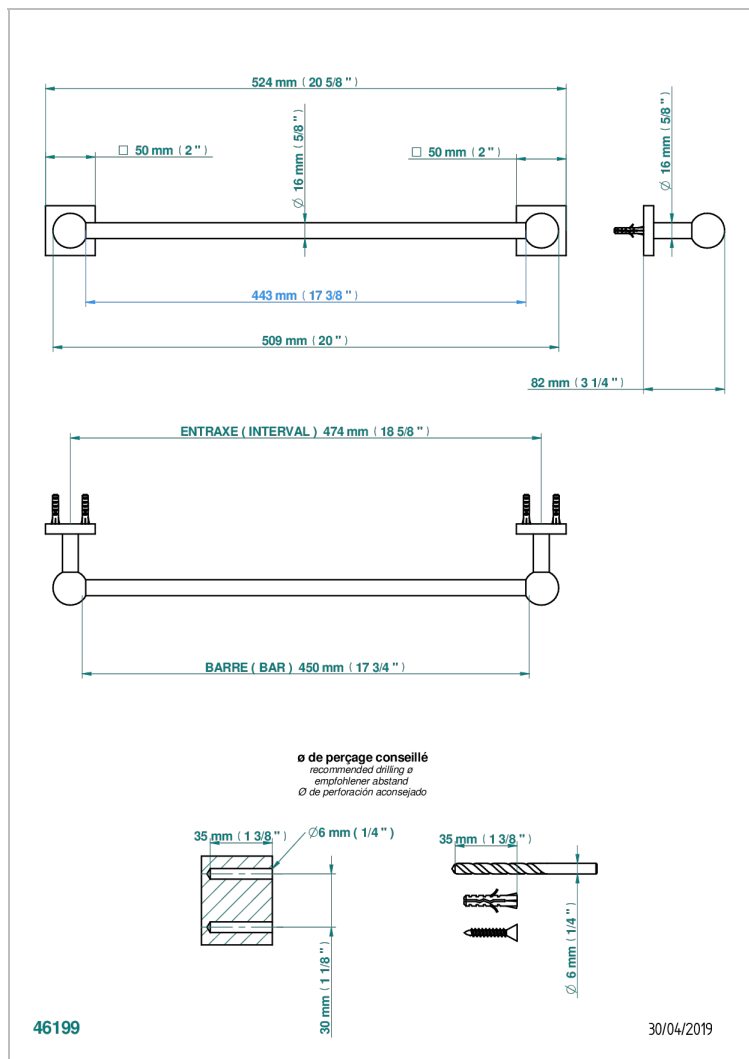

MARINA С МЕТАЛЛИЧЕСКИМИ РУЧКАМИ

A61-514/45

Полотенцедержатель одинарный - фиксированная рейка 45 см

THG[®]
PARIS

ХАРАКТЕРИСТИКИ

- Marina с металлическими ручками
- Полотенцедержатель одинарный - фиксированная рейка 45 см