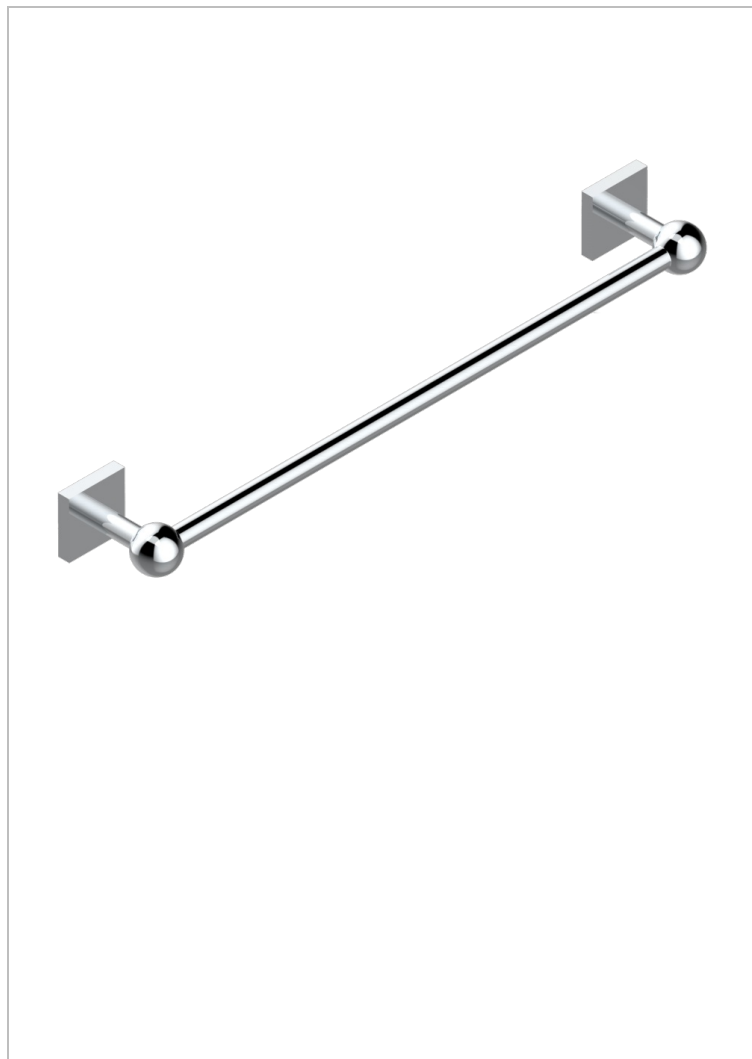

MARINA С МЕТАЛЛИЧЕСКИМИ РУЧКАМИ

A61-514/45

Полотенцедержатель одинарный - фиксированная рейка 45 см

THG[®]
PARIS

ХАРАКТЕРИСТИКИ

- Marina с металлическими ручками
- Полотенцедержатель одинарный - фиксированная рейка 45 см

ДОСТУПНЫЕ ВАРИАНТЫ ПОКРЫТИЙ

Аранья (чёрный никель) - D24

Золото - F01

Матовая красная старинная медь - H07

Матовое золото - F07

Матовое светлое золото - F31

Матовый никель - C01

Матовый хром - C02

Никель - B01

Розовое золото - F27

Сатинированное золото - F03

Светлое золото - F30

Серебро с родием - F18

Состаренный никель - H28

Старинное серебро - H03

Хром - A02