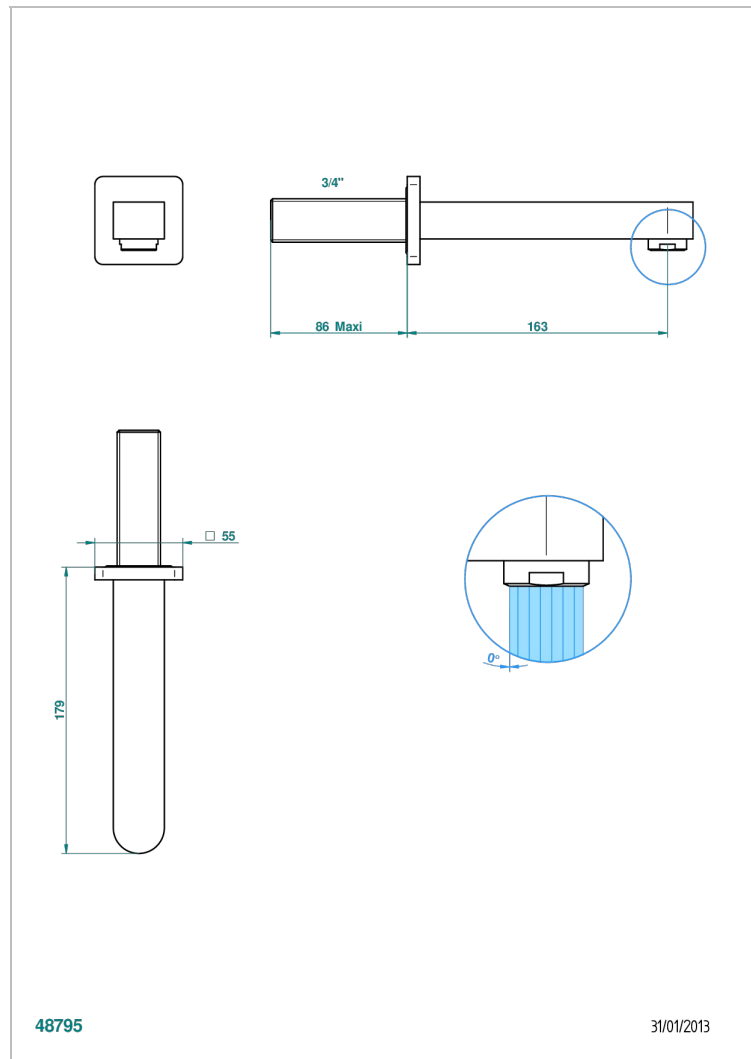

PROFIL С ЧЕРНЫМ ОНИКСОМ

A6N-43GB

Настенный кран для раковины среднего размера без T-образного фиксатора

THG[®]
PARIS

ХАРАКТЕРИСТИКИ

- Профил с чёрным ониксом
- Настенный кран для раковины среднего размера без T-образного фиксатора