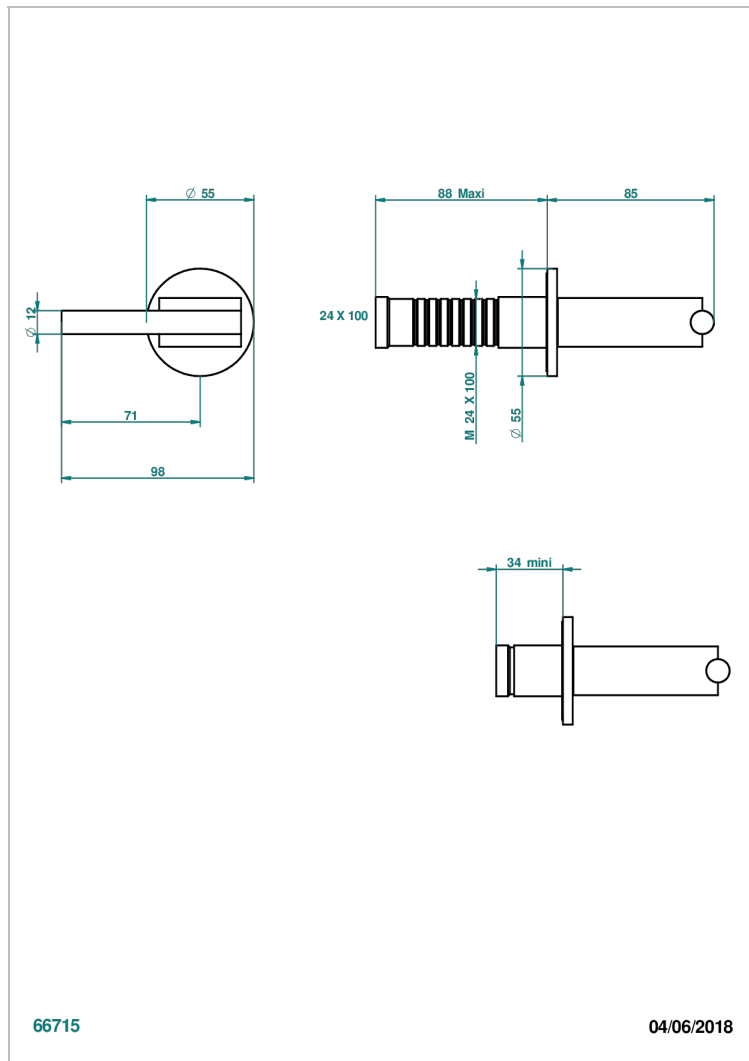

MONTAIGNE MARBRE GRAND ANTIQUE С РУКОЯТКАМИ

G3S-30B

Маховик для встраиваемого в стену вентиля

66715

04/06/2018

ХАРАКТЕРИСТИКИ

- Montaigne marbre Grand Antique с рукоятками
- Маховик для встраиваемого в стену вентиля

СВЯЗАННЫЕ ТОВАРНЫЕ ПОЗИЦИИ

- Ref. G00-30/CA Корпус вентиля 1/2" встраиваемый в стену для холодной воды
- Ref. G00-30/HA Корпус вентиля 1/2" встраиваемый в стену для горячей воды
- Ref. G00-32/CA Корпус вентиля 3/4" встраиваемый в стену для холодной воды
- Ref. G00-32/HA Корпус вентиля 3/4" встраиваемый в стену для горячей воды

ДОСТУПНЫЕ ВАРИАНТЫ ПОКРЫТИЙ

Blush PVD - H62
Graphite PVD - H64
Matt Umber PVD - H67
Matt blush PVD - H60
Matt graphite PVD - H65
Umber PVD - H66

Аранья (чёрный никель) - D24
Бронза - D01
Золото - F01
Матовая красная старинная медь - H07
Матовое золото - F07
Матовое светлое золото - F31

Матовый никель - C01
Матовый хром - C02
Никель - B01
Покрытие PVD бронза - F33
Покрытие PVD золотистый цвет - H52
Покрытие PVD латунь - H49

Покрытие PVD матовая бронза - F34
Покрытие PVD матовая латунь - H50
Покрытие PVD матовый золотистый - H53
Покрытие PVD матовый никель - H56
Покрытие PVD никель - H55
Розовое золото - F27

Сатинированное золото - F03
Сатинированный хром - C03
Светлое золото - F30
Серебро с родием - F18
Состаренный никель - H28
Старинное серебро - H03