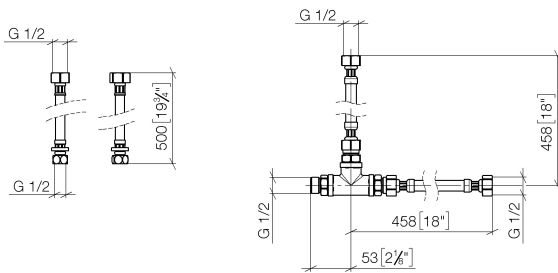

Умывальник - Deque
Комплект шлангов -
Артикульный номер: 12 509 970 90

- 2x напорный шланг 1/2" x 1/2" x 412 мм
- 2x напорный шланг 3/8" x 1/2" x 500 мм
- Шланговые соединения для комбинации 2 потребителей и переключения 29 12X SSS.

размерный чертеж

mm [inches]

Все величины в мм / дюймах = мм x 0,0394