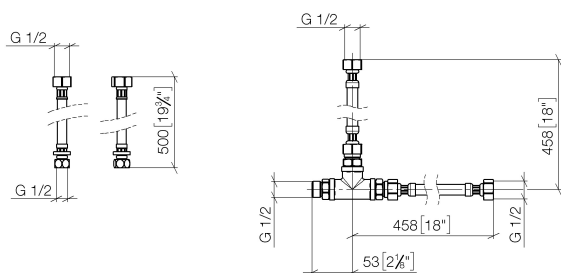

Умывальник - Deque

Комплект шлангов -

Артикульный номер: 12 509 970 90

- 2х напорный шланг 1/2" x 1/2" x 412 мм
- 2х напорный шланг 3/8" x 1/2" x 500 мм
- Шланговые соединения для комбинации 2 потребителей и переключения 29 12X SSS.

размерный чертеж

mm [inches]

Все величины в мм / дюймах = мм x 0,0394

Умывальник - Deque

Комплект шлангов -

Артикульный номер: 12 509 970 90