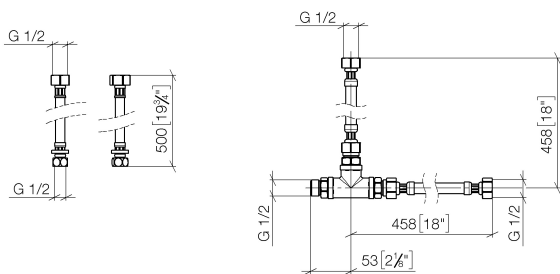

Умывальник - Deque  
Комплект шлангов -  
Артикульный номер: 12 509 970 90

- 2х напорный шланг 1/2" x 1/2" x 412 мм
- 2х напорный шланг 3/8" x 1/2" x 500 мм
- Шланговые соединения для комбинации 2 потребителей и переключения 29 12X SSS.

размерный чертеж

mm [inches]

Все величины в мм / дюймах = мм x 0,0394

Умывальник - Deque

Комплект шлангов -

Артикульный номер: 12 509 970 90

Умывальник - Deque  
Комплект шлангов -  
Артикульный номер: 12 509 970 90

### Спецификация запасных частей

№	Артикульный №	Наименование	Расходуемое кол-во
1	09 24 03 242 90	ниппель Ø 27 x 35 мм -	3
2	12 502 970 90	Напорный шланг 1/2" x 1/2" x 400 мм -	2
3	09 17 11 035 90	Подключение 59 x 28 x 43,5 мм -	1
4	04 30 04 025 00 90	Напорный шланг 3/8" x 1/2" x 500 мм -	2