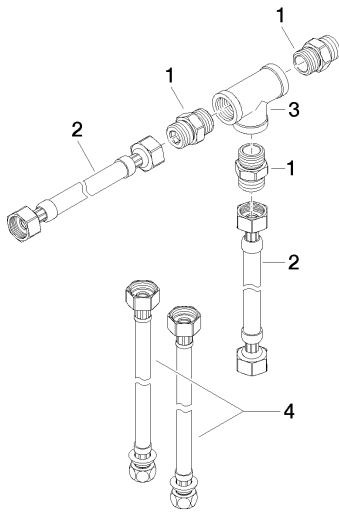

Умывальник - Deque  
Комплект шлангов -  
Артикульный номер: 12 509 970 90

- 2х напорный шланг 1/2" x 1/2" x 412 мм
- 2х напорный шланг 3/8" x 1/2" x 500 мм
- Шланговые соединения для комбинации 2 потребителей и переключения 29 12X SSS.

размерный чертеж

mm [inches]

Все величины в мм / дюймах = мм x 0,0394

Умывальник - Deque

Комплект шлангов -

Артикульный номер: 12 509 970 90

Умывальник - Deque  
Комплект шлангов -  
Артикульный номер: 12 509 970 90

### Спецификация запасных частей

№	Артикульный №	Наименование	Расходуемое кол-во
1	09 24 03 242 90	ниппель Ø 27 x 35 мм -	3
2	12 502 970 90	Напорный шланг 1/2" x 1/2" x 400 мм -	2
3	09 17 11 035 90	Подключение 59 x 28 x 43,5 мм -	1
4	04 30 04 025 00 90	Напорный шланг 3/8" x 1/2" x 500 мм -	2