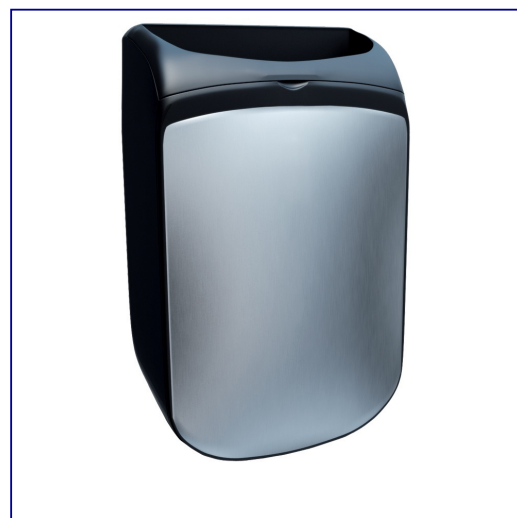

Kosz otwarty wiszący MERIDA MERCURY, poj. 25 l, CZARNY**symbol: KMC101**

- urządzenie wykonane z tworzywa i stali nierdzewnej
- pojemność 25 litrów
- dostosowany do jednorazowych worków o pojemności 60 litrów
- wyposażony w wewnętrzny stalowy do mocowania worka
- tworzywo ABS o szlachetnej fakturze
- powierzchnia stalowa
- konstrukcja wysokiej wytrzymałości
- niespotykany, nowoczesny design

**Parametry**

szerokość	40 cm
głębokość boku	18,5 cm
pojemność	25 l
wysokość	60 cm

Zobacz na filmie - [kliknij](#)