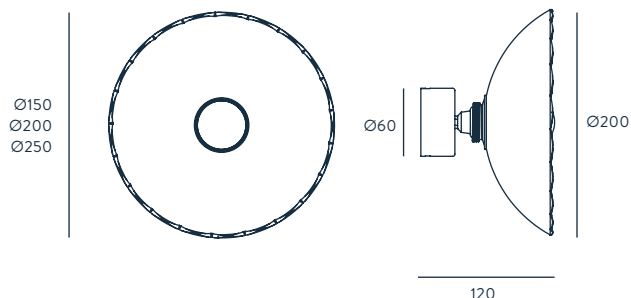

LOTTO

DESIGNED BY AC STUDIO / 2014

A1176/ A1175/ A1174

ACABADOS

METAL	CRISTAL
ORO	TRANSPARENTE
CROMO	TRANSPARENTE
BLANCO	TRANSPARENTE
NEGRO	TRANSPARENTE

MATERIALES

ACERO
CRISTAL

ESPECIFICACIONES (UE)

BOMBILLA INCLUIDA - B030
2W LED 2700K 180 LM
IP20, CLASE I

IP20    

CLASIFICACIÓN ENERGÉTICA

A ++

MEDIDAS

A1176 - Ø250 X 150
A1175 - Ø200 X 120
A1174 - Ø150 X 100

FINISHES

METAL	GLASS
SHINNY GOLD	CLEAR
CHROME	CLEAR
WHITE	CLEAR
BLACK	CLEAR

MATERIALS

STEEL
GLASS

SPECIFICATIONS (UE)

BULB INCLUDED - B030
2W LED 2700K 180 LM
IP20, CLASS I

IP20    

ENERGY LABEL

A ++

SIZES

A1176 - Ø250 X 150
A1175 - Ø200 X 120
A1174 - Ø150 X 100