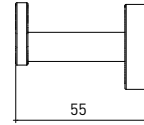

3014 0001 LIVORNO Bornoz Askılık İkili

Teknik Çizim / Technical Drawing

Krom
Chrome

Ön / Front

Yan / Side

Üst / Top