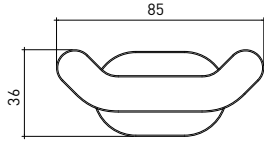

3014 0001 LIVORNO Bornoz Askılık İkili

Teknik Çizim / Technical Drawing

Krom
Chrome

Ön / Front

Yan / Side

Üst / Top