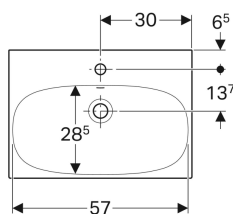

Раковина Geberit Acanto с укороченным вылетом

Образец

Характеристики

- Возможна установка на мебель
- С укороченным вылетом

Технические характеристики

Материал | Сантехнический фарфор

Арт. №	Цвет / поверхность	Отверстие под смеситель	Перелив	В	Ширина тумбы	Н	Т
500.631.01.2	Белый	По центру	На виду	60 см	59.5 см	16.8 см	42.2 см

Принадлежности

- Geberit Ablaufventil Raumsparmodell, schmale Ausführung, mit Ausenventilstopfen mit Druckbetätigung
- Сифон бутылочный Geberit для раковин, горизонтальный выпуск