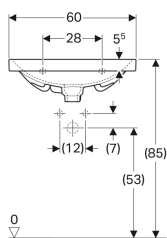

Раковина Geberit Acanto с укороченным вылетом

Образец

Характеристики

- Возможна установка на мебель
- С укороченным вылетом

Технические характеристики

Материал | Сантехнический фарфор

Арт. №	Цвет / поверхность	Отверстие под смеситель	Перелив	В	Ширина тумбы	Н	Т
500.631.01.2	Белый	По центру	На виду	60 см	59.5 см	16.8 см	42.2 см

Принадлежности

- Geberit Ablaufventil Raumsparmodell, schmale Ausführung, mit Ausenventilstopfen mit Druckbetätigung
- Сифон бутылочный Geberit для раковин, горизонтальный выпуск