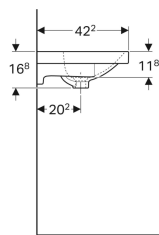

Раковина Geberit Acanto с укороченным вылетом

Образец

Характеристики

- Возможна установка на мебель
- С укороченным вылетом

Технические характеристики

Материал | Сантехнический фарфор

Арт. №	Цвет / поверхность	Отверстие под смеситель	Перелив	В	Ширина тумбы	Н	Т
500.631.01.2	Белый	По центру	На виду	60 см	59.5 см	16.8 см	42.2 см

Принадлежности

- Geberit Ablaufventil Raumsparmodell, schmale Ausführung, mit Ausenventilstopfen mit Druckbetätigung
- Сифон бутылочный Geberit для раковин, горизонтальный выпуск