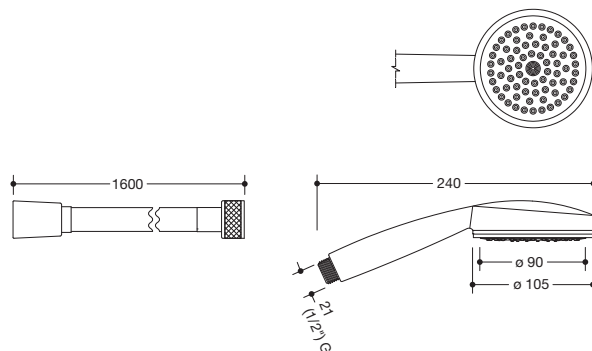

**Set Handbrause und Brauseschlauch 950.33.E070**

- 1-Strahl Handbrause mit Brauseschlauch aus Kunststoff, Farbe Weiß
- Handbrause mit soft-clean Antikalknoppen
- Strahlart: Rain
- Durchmesser Brausekopf: 105 mm
- Noppen und Ring aus hellgrauem Kunststoff
- Durchflussmenge bei 3 bar: 14 l/min
- Ausspülbares Schmutzfängsieb
- Anschlussgewinde G 1/2, Anschlussgröße: DN 15
- Schlauchlänge 1600 mm
- knickgeschützt
- Drehkonus schützt vor Verdrehen des Brauseschlauchs
- Metall-Drehkonus/Metall-Rändel, verchromt
- Handbrause geprüft nach KTW und W270
- Brauseschlauch geprüft nach EN 1113 und KTW

Abmessungen in mm

Farbe

Kunststoff | Weiß

Technische Änderungen vorbehalten, 04.03.2020

HEWI Heinrich Wilke GmbH
Postfach 1260
D-34442 Bad Arolsen

Telefon: +49 5691 82-0
Telefax: +49 5691 82-319

info@hewi.de
www.hewi.com