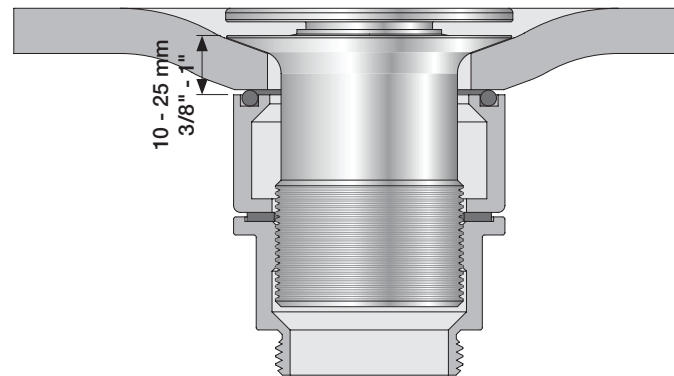

VOLA A62, A63, A63F
 VOLA VR1795

Fitting instruction
 Montageanleitung
 Monteringsvejledning
 Monteringsvægledning
 Montage hanleiding
 Manuel de montage

A62

A63, A63F

A63F

VR1795

VR1795 & A63:

VR1795 & A62: