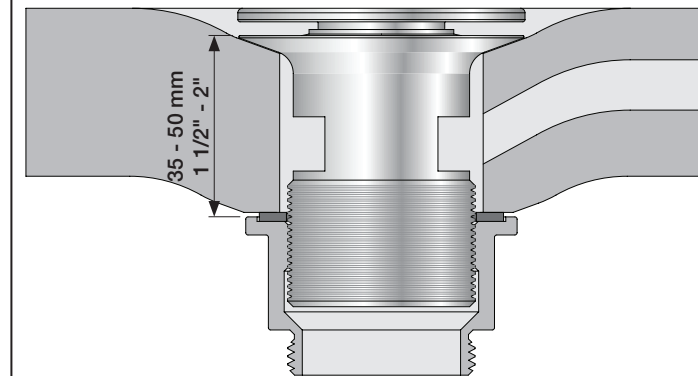

VOLA A62, A63, A63F
VOLA VR1795

Fitting instruction
Montageanleitung
Monteringsvejledning
Monteringsvægledning
Montage hanleiding
Manuel de montage

A62

A63, A63F

A63F

VR1795

VR1795 & A63:

VR1795 & A62:

A62:

A63: