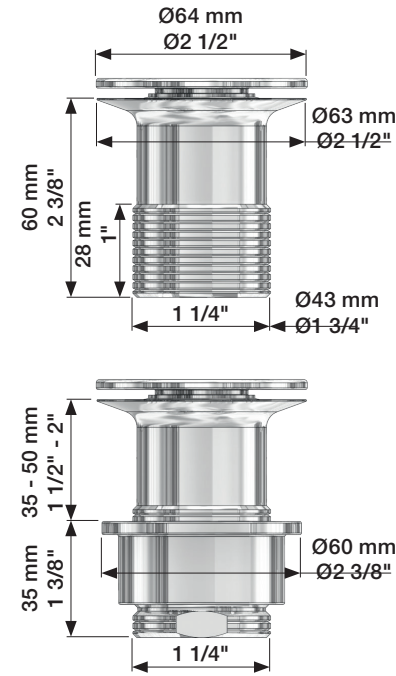

VOLA A62, A63, A63F
 VOLA VR1795

Fitting instruction
 Montageanleitung
 Monteringsvejledning
 Monteringsvægledning
 Montage hanleiding
 Manuel de montage

A62

A63, A63F

A63F

VR1795

VR1795 & A63:

VR1795 & A62:

3

1795 + A63 ~~1795 + A62~~

Distance collar. Not included in the delivery.
 Distanzring. Nicht im Lieferumfang enthalten.
 Afstandsring. Indgår ikke i leverancen.
 Avståndsring. Ingår inte i leveransen.
 Afstandsring. Niet inbegrepen in de levering
 Anneau de distance. Non inclus dans la livraison.