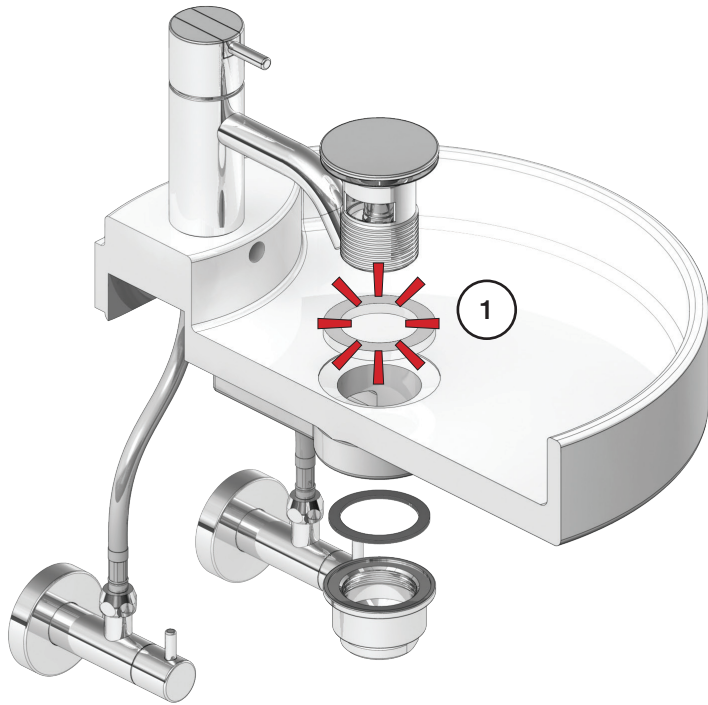

VOLA A62, A63, A63F
 VOLA VR1795

Fitting instruction
 Montageanleitung
 Monteringsvejledning
 Monteringsvægledning
 Montage hanleiding
 Manuel de montage

A62

A63, A63F

A63F

VR1795

VR1795 & A63:

VR1795 & A62:

A62:

A63:

1

Plumbers putty
Installationskit
Sanitetskit

Sanitetskit
loodgieters mastiek
Mastic sanitaire

2

Operating
Bedienung
Betjening
Not/Nicht/Ikke/Inte/Niet/Pas: A63F

Bruk
Bedienung
Fonctionnement

3

1795 + A63 ~~1795 + A62~~

Distance collar. Not included in the delivery.
 Distanzring. Nicht im Lieferumfang enthalten.
 Afstandsring. Indgår ikke i leverancen.
 Avståndsring. Ingår inte i leveransen.
 Afstandsring. Niet inbegrepen in de levering
 Anneau de distance. Non inclus dans la livraison.