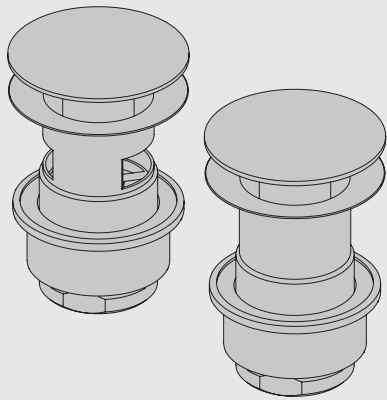

VOLA A62, A63, A63F
 VOLA VR1795

Fitting instruction
 Montageanleitung
 Monteringsvejledning
 Monteringsvægledning
 Montage hanleiding
 Manuel de montage

A62

A63, A63F

A63F

VR1795

VR1795 & A63:

VR1795 & A62:

3

1795 + A63 ~~1795 + A62~~

Distance collar. Not included in the delivery.
 Distanzring. Nicht im Lieferumfang enthalten.
 Afstandsring. Indgår ikke i leverancen.
 Avståndsring. Ingår inte i leveransen.
 Afstandsring. Niet inbegrepen in de levering
 Anneau de distance. Non inclus dans la livraison.