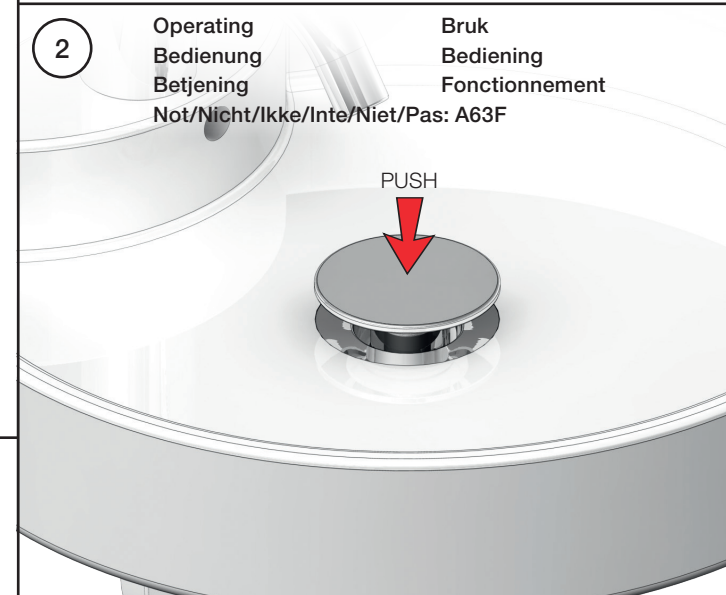

VOLA A62, A63, A63F
 VOLA VR1795

Fitting instruction
 Montageanleitung
 Monteringsvejledning
 Monteringsvægledning
 Montage hanleiding
 Manuel de montage

A62

A63, A63F

A63F

VR1795

VR1795 & A63:

VR1795 & A62:

A62:

A63:

1

Plumbers putty
Installationskit
Sanitetskit

Sanitetskit
loodgieters mastiek
Mastic sanitaire

2

Operating
Bedienung
Betjening
Not/Nicht/Ikke/Inte/Niet/Pas: A63F

Bruk
Bedienung
Fonctionnement

3

1795 + A63 ~~1795 + A62~~

Distance collar. Not included in the delivery.
 Distanzring. Nicht im Lieferumfang enthalten.
 Afstandsring. Indgår ikke i leverancen.
 Avståndsring. Ingår inte i leveransen.
 Afstandsring. Niet inbegrepen in de levering
 Anneau de distance. Non inclus dans la livraison.