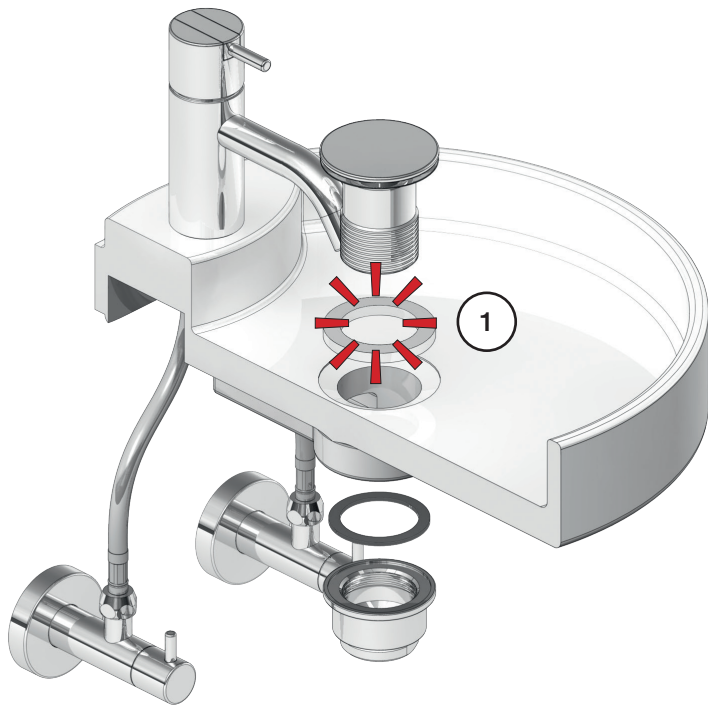

VOLA A62, A63, A63F
 VOLA VR1795

Fitting instruction
 Montageanleitung
 Monteringsvejledning
 Monteringsvægledning
 Montage hanleiding
 Manuel de montage

A62

A63, A63F

A63F

VR1795

VR1795 & A63:

VR1795 & A62:

A62:

A63:

1

Plumbers putty
Installationskit
Sanitetskit

Sanitetskit
loodgieters mastiek
Mastic sanitaire

2

Operating
Bedienung
Betjening
Not/Nicht/Ikke/Inte/Niet/Pas: A63F

Bruk
Bedienung
Fonctionnement

3

1795 + A63 ~~1795 + A62~~

Distance collar. Not included in the delivery.
 Distanzring. Nicht im Lieferumfang enthalten.
 Afstandsring. Indgår ikke i leverancen.
 Avståndsring. Ingår inte i leveransen.
 Afstandsring. Niet inbegrepen in de levering
 Anneau de distance. Non inclus dans la livraison.