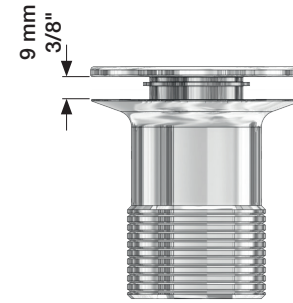

VOLA A62, A63, A63F
 VOLA VR1795

Fitting instruction
 Montageanleitung
 Monteringsvejledning
 Monteringsvægledning
 Montage hanleiding
 Manuel de montage

A62

A63, A63F

A63F

VR1795

VR1795 & A63:

VR1795 & A62:

3

1795 + A63 ~~1795 + A62~~

Distance collar. Not included in the delivery.
 Distanzring. Nicht im Lieferumfang enthalten.
 Afstandsring. Indgår ikke i leverancen.
 Avståndsring. Ingår inte i leveransen.
 Afstandsring. Niet inbegrepen in de levering
 Anneau de distance. Non inclus dans la livraison.