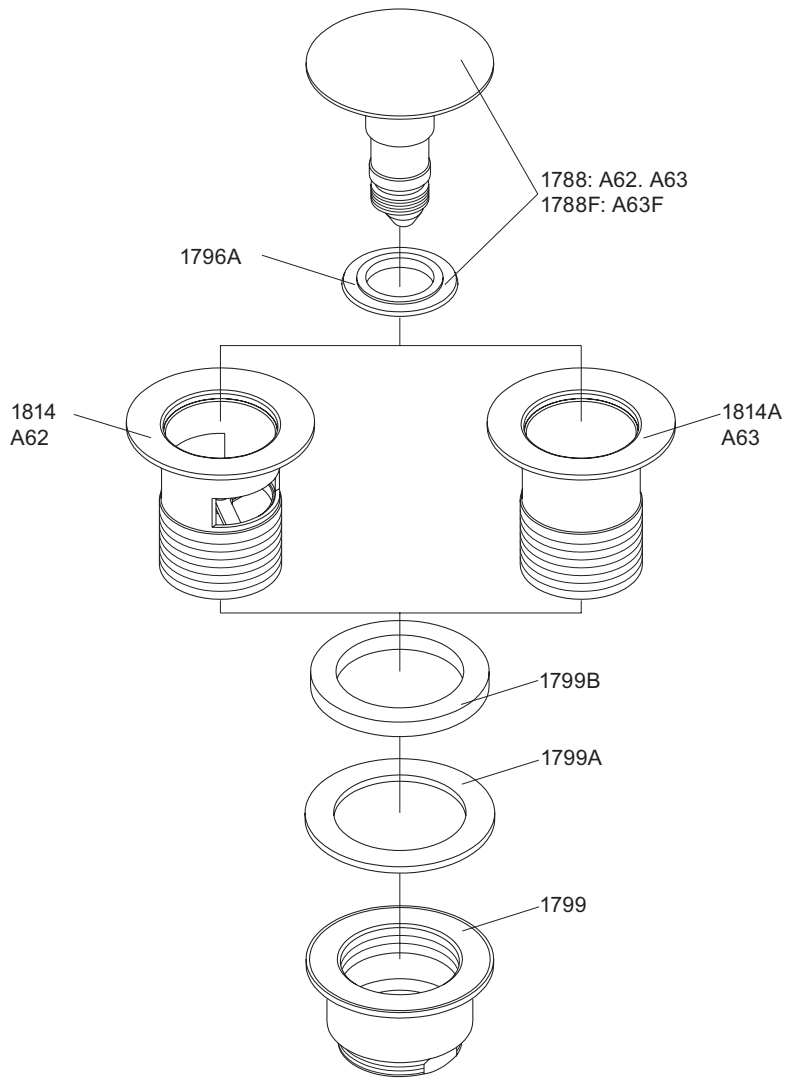

VOLA A62, A63, A63F
 VOLA VR1795

Fitting instruction
 Montageanleitung
 Monteringsvejledning
 Monteringsvægledning
 Montage hanleiding
 Manuel de montage

A62

A63, A63F

A63F

VR1795

VR1795 & A63:

VR1795 & A62:

3

1795 + A63 ~~1795 + A62~~

Distance collar. Not included in the delivery.
 Distanzring. Nicht im Lieferumfang enthalten.
 Afstandsring. Indgår ikke i leverancen.
 Avståndsring. Ingår inte i leveransen.
 Afstandsring. Niet inbegrepen in de levering
 Anneau de distance. Non inclus dans la livraison.