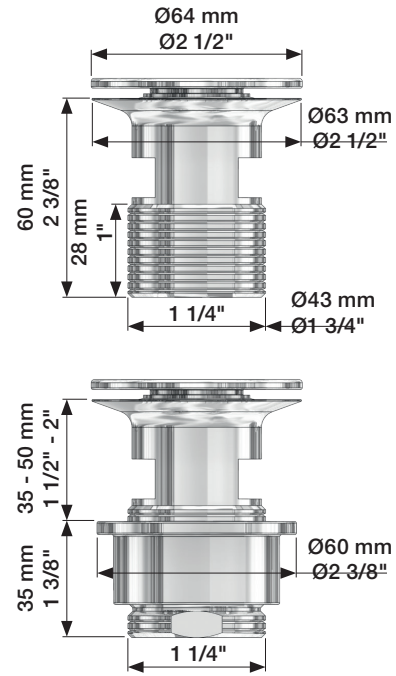

VOLA A62, A63, A63F
 VOLA VR1795

Fitting instruction
 Montageanleitung
 Monteringsvejledning
 Monteringsvægledning
 Montage hanleiding
 Manuel de montage

A62

A63, A63F

A63F

VR1795

VR1795 & A63:

VR1795 & A62:

3

1795 + A63 ~~1795 + A62~~

Distance collar. Not included in the delivery.
 Distanzring. Nicht im Lieferumfang enthalten.
 Afstandsring. Indgår ikke i leverancen.
 Avståndsring. Ingår inte i leveransen.
 Afstandsring. Niet inbegrepen in de levering
 Anneau de distance. Non inclus dans la livraison.