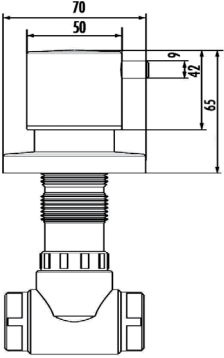

TEKNİK ÇİZİM

ÖZELLİKLER

Creavit önceden haber vermeksizin, ürünlerde ve teknik detaylarda değişiklik yapma hakkını saklı tutar.

Kalite Yönetim Sistemi

Müşteri Memnuniyeti Belgesi

Çevre Yönetim Sistemi

İş Sağlığı ve Güvenliği Yönetim Sistemi

LGA

Alman Standartlarına Uygunluk Belgesi

kiwa

Hollanda Standartlarına Uygunluk Belgesi

GOST - R

Rusya Standartlarına Uygunluk Belgesi

UKRSEPRO

Ukrayna Standartlarına Uygunluk Belgesi

İsrail Standartlarına Uygunluk Belgesi

Nijerya Standartlarına Uygunluk Belgesi

Türk Standartlarına Uygunluk Belgesi