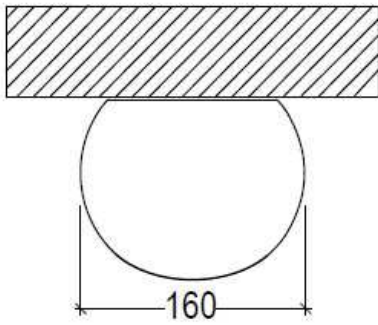

**Lampada bool in ceramica cm16 da appoggio o a parete**  
*wall hung Counter top lamp bool cm16*

**code: LABO**