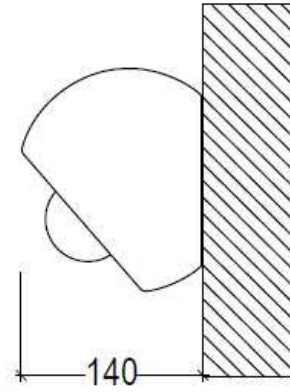

**Lampada bool in ceramica cm16 da appoggio o a parete**  
*wall hung Counter top lamp bool cm16*

**code: LABO**