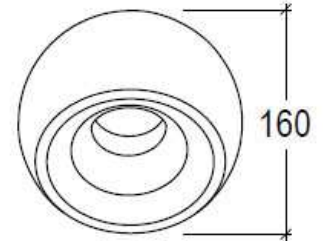

**Lampada bool in ceramica cm16 da appoggio o a parete**  
*wall hung Counter top lamp bool cm16*

**code: LABO**