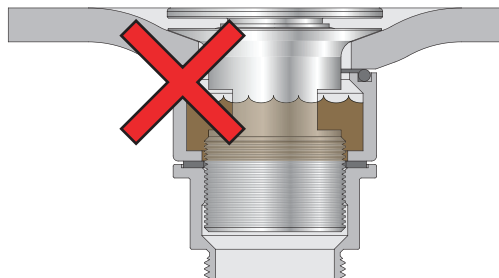

VOLA A62, A63, A63F
VOLA VR1795

Fitting instruction
Montageanleitung
Monteringsvejledning
Monteringsvægledning
Montage hanleiding
Manuel de montage

A62

A63, A63F

A63F

VR1795

VR1795 & A63:

VR1795 & A62: