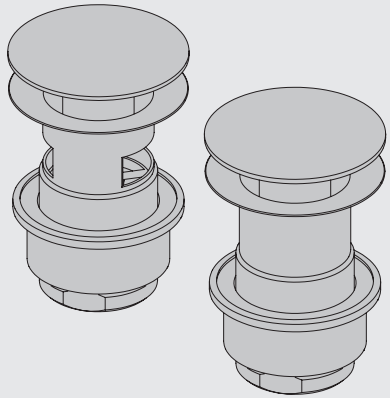

VOLA A62, A63, A63F
VOLA VR1795

Fitting instruction
Montageanleitung
Monteringsvejledning
Monteringsvægledning
Montage hanleiding
Manuel de montage

A62

A63, A63F

A63F

VR1795

VR1795 & A63:

VR1795 & A62: