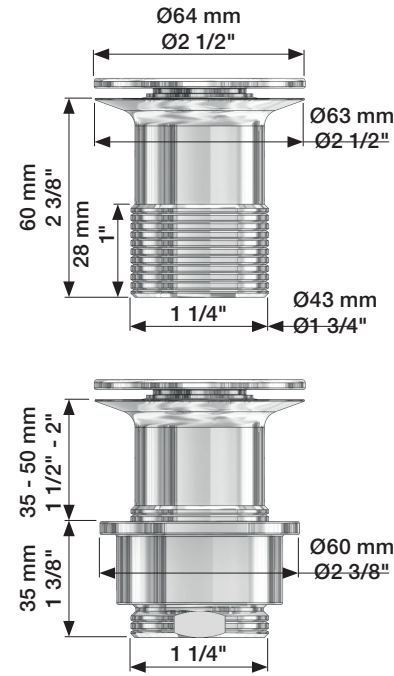

VOLA A62, A63, A63F
VOLA VR1795

Fitting instruction
Montageanleitung
Monteringsvejledning
Monteringsvægledning
Montage hanleiding
Manuel de montage

A62

A63, A63F

A63F

VR1795

VR1795 & A63:

VR1795 & A62: