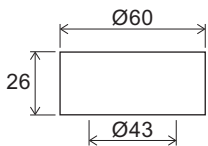

2

Operating
Bedienung
Betjening
Not/Nicht/Ikke/Inte/Niet/Pas: A63F

Bruk
Bedienung
Fonctionnement

3

1795 + A63 ~~1795 + A62~~

Distance collar. Not included in the delivery.
 Distanzring. Nicht im Lieferumfang enthalten.
 Afstandsring. Indgår ikke i leverancen.
 Avståndsring. Ingår inte i leveransen.
 Afstandsring. Niet inbegrepen in de levering
 Anneau de distance. Non inclus dans la livraison.