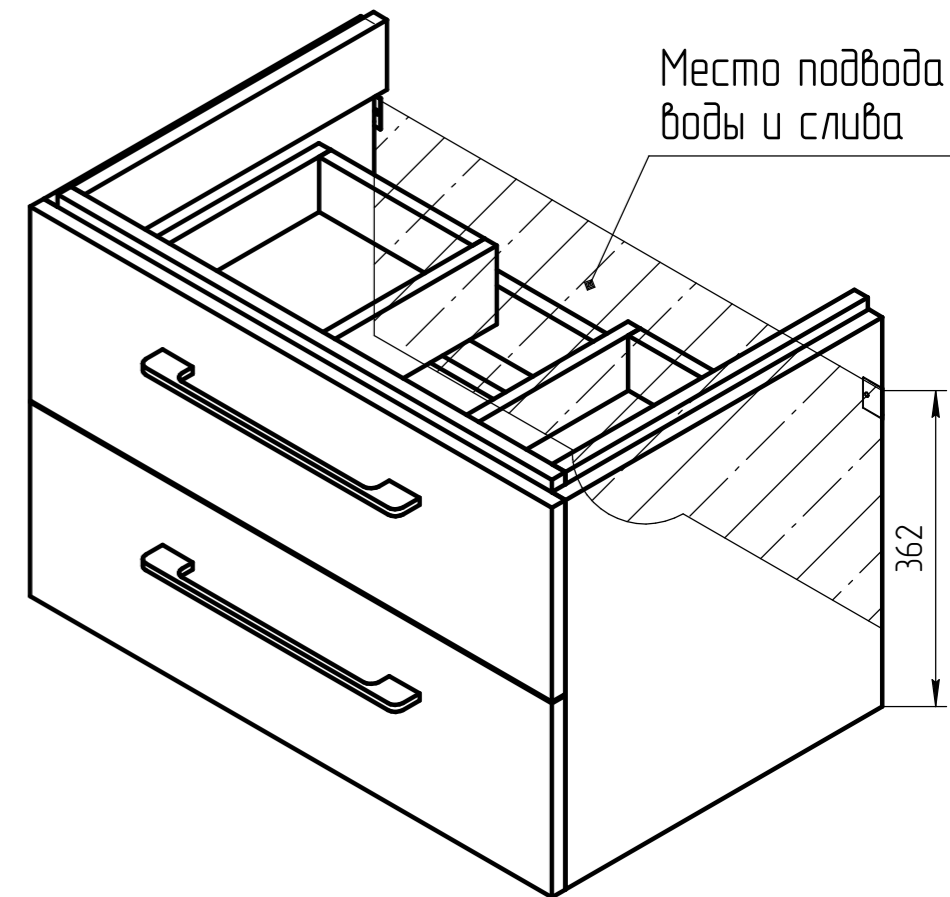

TM 01.00.026 СБ

\*\*\* - монтажная высота от уровня пола до края раковины

				TM 01.00.026 СБ			
				Тумба LARA 70			
				ЛДСП 18мм (орех)			
Разраб. Родионов С.						1:5	