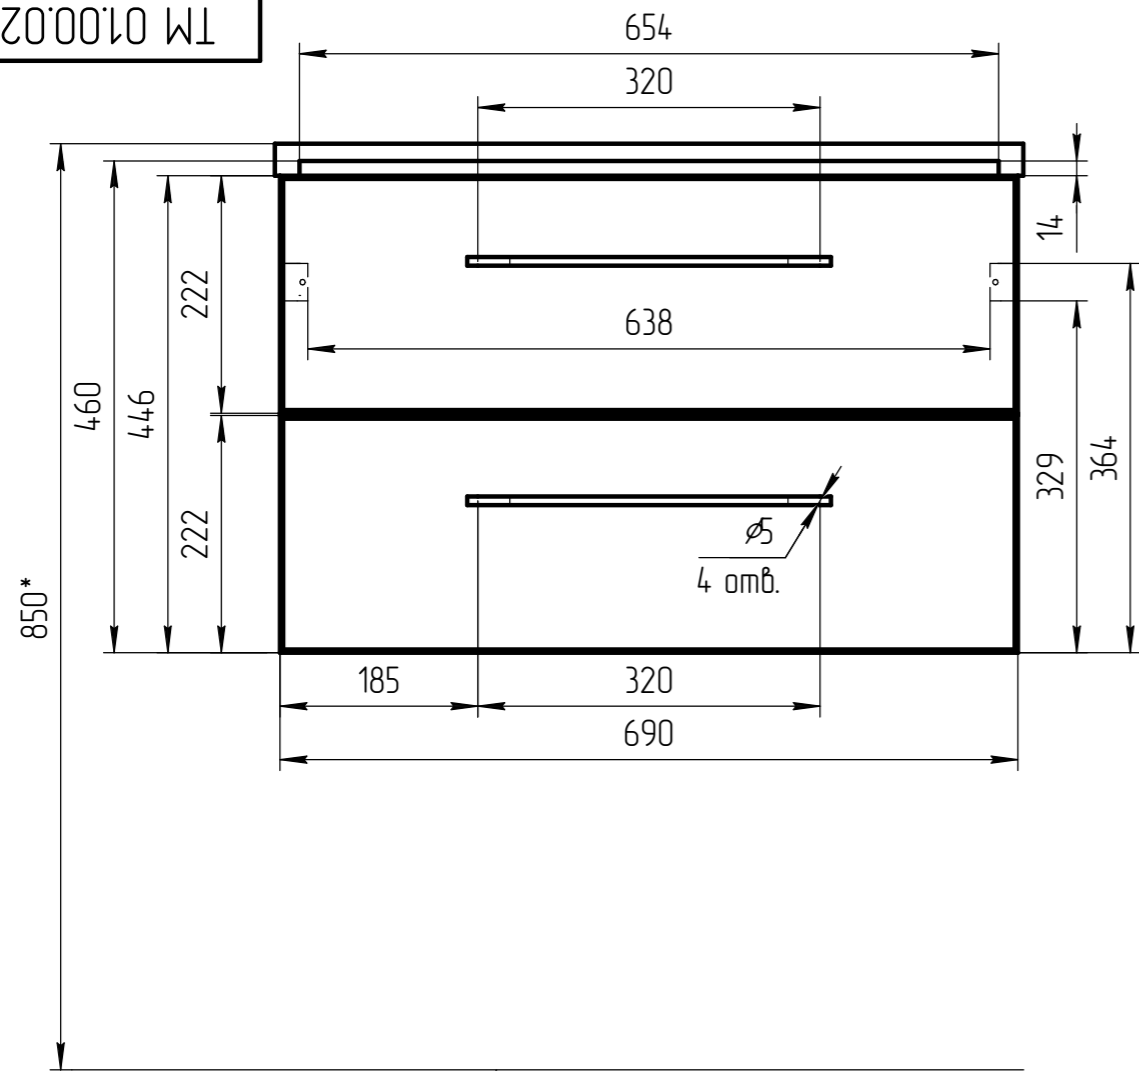

TM 01.00.026 СБ

\*\*\* - монтажная высота от уровня пола до края раковины

				TM 01.00.026 СБ			
				Тумба LARA 70			
				ЛДСП 18мм (орех)			
Разраб. Родионов С.						1:5	