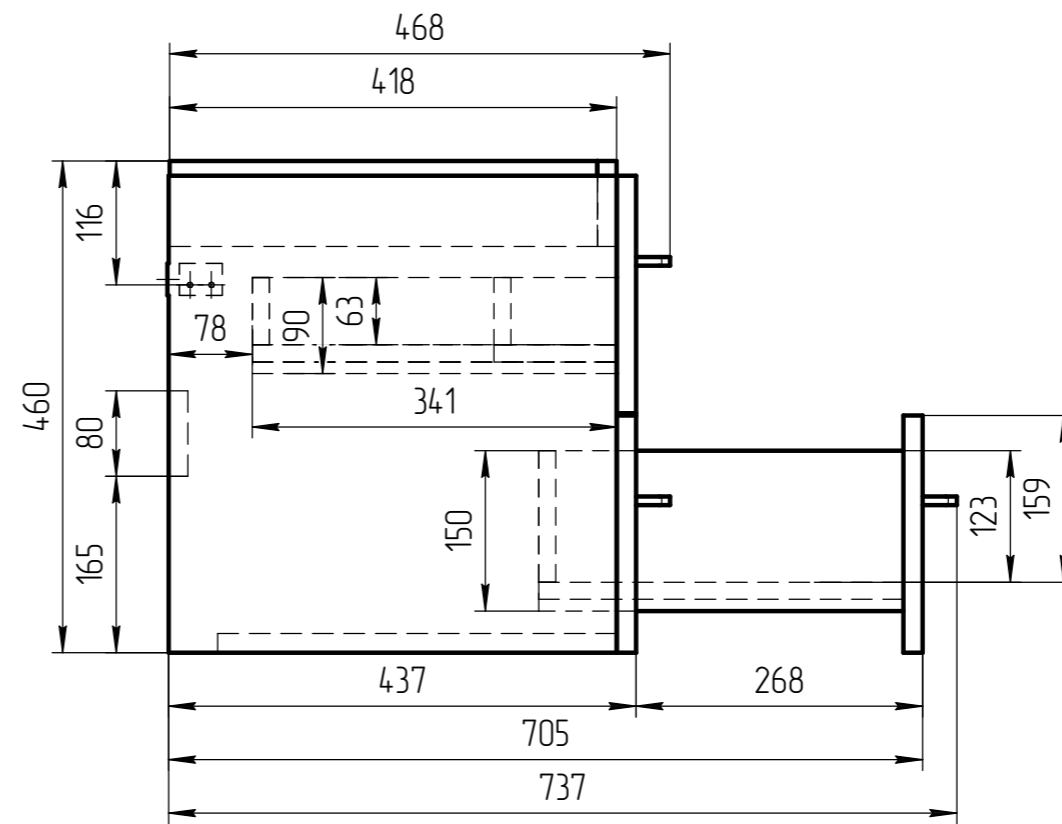

TM 01.00.026 СБ

\*\*\* - монтажная высота от уровня пола до края раковины

				TM 01.00.026 СБ			
				Тумба LARA 70			
				ЛДСП 18мм (орех)			
Разраб. Родионов С.						1:5	