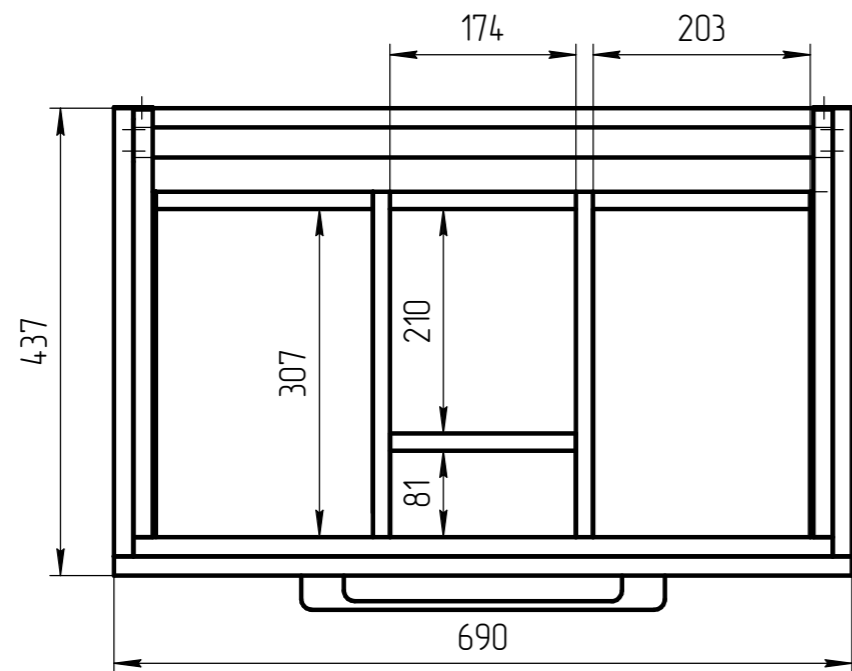

TM 01.00.026 СБ

\*\*\* - монтажная высота от уровня пола до края раковины

				TM 01.00.026 СБ			
				Тумба LARA 70			
				ЛДСП 18мм (орех)			
Разраб. Родионов С.						1:5	