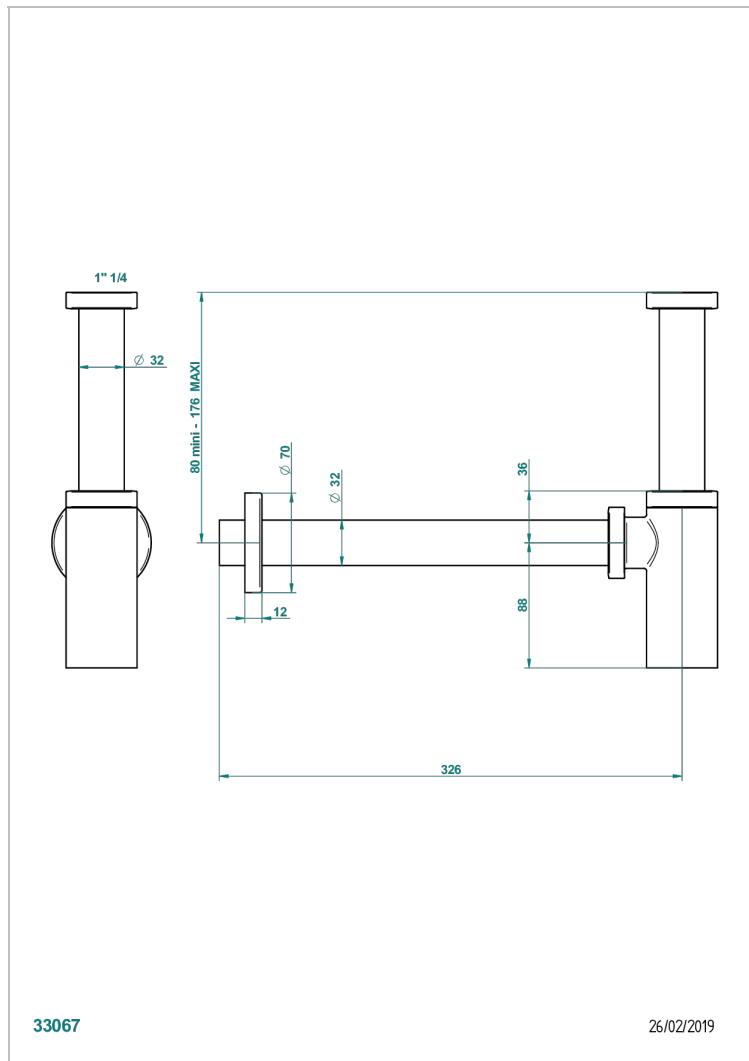

# ПРОЧИЕ АРТИКУЛЫ THG

G00-309/S

Сифон отдельный для спускного клапана для стеклянной раковины

THG<sup>®</sup>  
PARIS