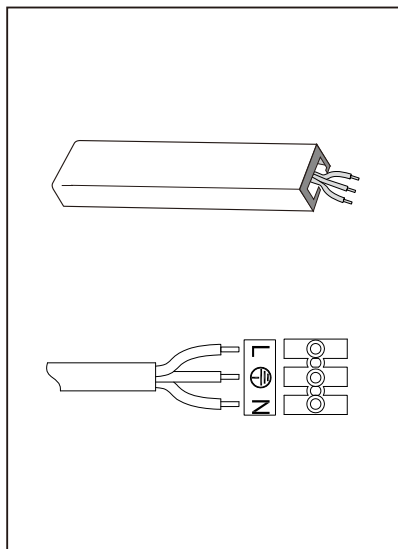

Дата изготовления:

Схема установки трекового светодиодного светильника.

ВНИМАНИЕ. Все работы по монтажу шинпровода и установке светильников, замене ламп и техническому обслуживанию следует проводить при отключенном напряжении питания шинпровода. Категорически запрещается производить перемещение светильников вдоль шинпровода во включенном состоянии.