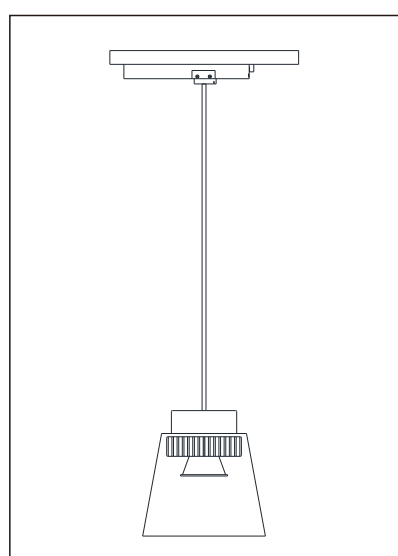

Схема установки трекового светодиодного светильника.

ВНИМАНИЕ. Все работы по монтажу шинпровода и установке светильников, замене ламп и техническому обслуживанию следует проводить при отключенном напряжении питания шинпровода. Категорически запрещается производить перемещение светильников вдоль шинпровода во включенном состоянии.

ВНИМАНИЕ. Установка на шинпровод светильников, конструкция адаптера которых не соответствует конструкции шинпровода, не допускается.