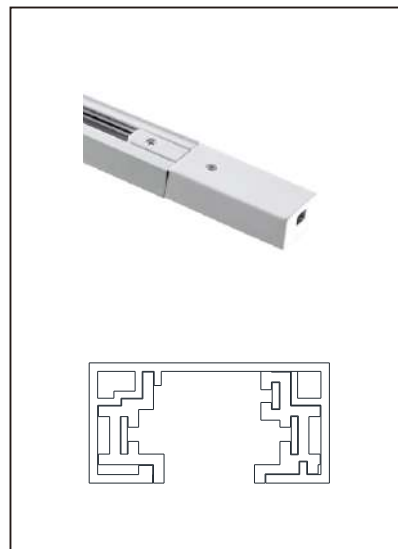

Дата изготовления:

Схема установки трекового светодиодного светильника.

ВНИМАНИЕ. Все работы по монтажу шинпровода и установке светильников, замене ламп и техническому обслуживанию следует проводить при отключенном напряжении питания шинпровода. Категорически запрещается производить перемещение светильников вдоль шинпровода во включенном состоянии.