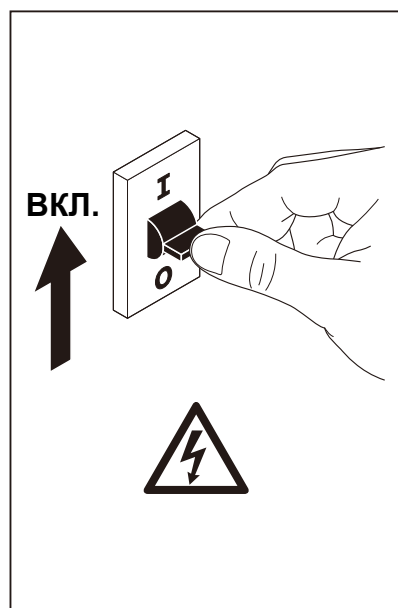

Схема установки трекового светодиодного светильника.

ВНИМАНИЕ. Все работы по монтажу шинпровода и установке светильников, замене ламп и техническому обслуживанию следует проводить при отключенном напряжении питания шинпровода. Категорически запрещается производить перемещение светильников вдоль шинпровода во включенном состоянии.

ВНИМАНИЕ. Установка на шинпровод светильников, конструкция адаптера которых не соответствует конструкции шинпровода, не допускается.