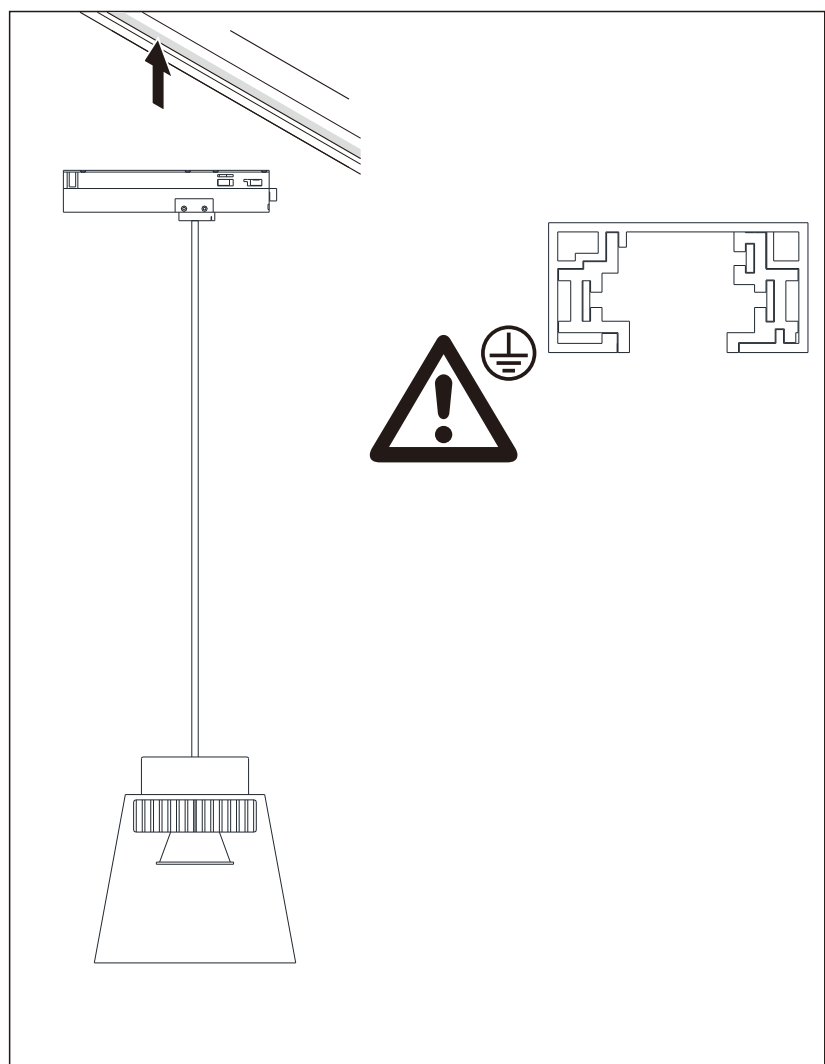

Распаковать светильник, убедиться в его целостности и надежности сборки.
Прикрепите шину к потолку (на саморезах, винтах, или на отвесах и подвесных тросиках).
Подключите установленную систему к электровыводу питания.
Установите светильник/светильники на шину в нужном месте и шинная система освещения готова к работе.
Вы сможете двигать и включить светильники именно так как Вы хотите, и создать комфортную вам схему освещения.

Дата изготовления:

Схема установки трекового светодиодного светильника.

ВНИМАНИЕ. Все работы по монтажу шинпровода и установке светильников, замене ламп и техническому обслуживанию следует проводить при отключенном напряжении питания шинпровода. Категорически запрещается производить перемещение светильников вдоль шинпровода во включенном состоянии.

ВНИМАНИЕ. Установка на шинпровод светильников, конструкция адаптера которых не соответствует конструкции шинпровода, не допускается.