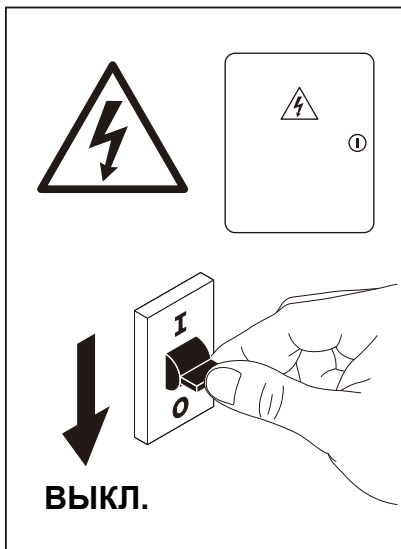

Схема установки трекового светодиодного светильника.

ВНИМАНИЕ. Все работы по монтажу шинпровода и установке светильников, замене ламп и техническому обслуживанию следует проводить при отключенном напряжении питания шинпровода. Категорически запрещается производить перемещение светильников вдоль шинпровода во включенном состоянии.

ВНИМАНИЕ. Установка на шинпровод светильников, конструкция адаптера которых не соответствует конструкции шинпровода, не допускается.