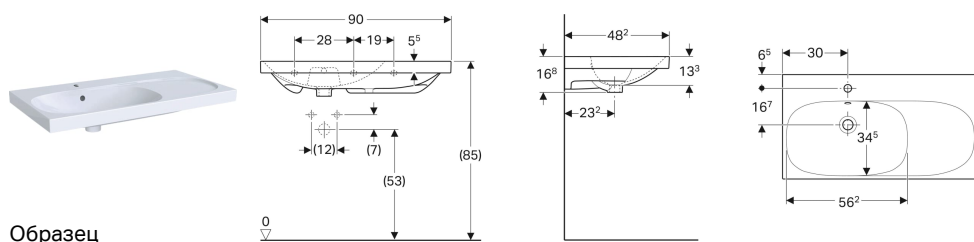

Geberit Acanto Waschtisch mit Ablagefläche rechts

Образец

Характеристики

- Возможна установка на мебель
- Асимметричная

- Простое крепление благодаря приспособлению настенного монтажа Geberit тип EFF1 для раковин

Технические характеристики

Материал | Сантехнический фарфор

Арт. №	Цвет / поверхность	Отверстие под смеситель	Перелив	Полка	В	Н	Т
500.625.01.2	Белый	По центру	На виду	Правая	90 см	16.8 см	48.2 см
500.626.01.2	Белый	Без	На виду	Правая	90 см	16.8 см	48.2 см

Принадлежности

- Geberit Ablaufventil Raumsparmodell, schmale Ausführung, mit Aussenventilstopfen mit Druckbetätigung
- Сифон бутылочный Geberit для раковин, горизонтальный выпуск