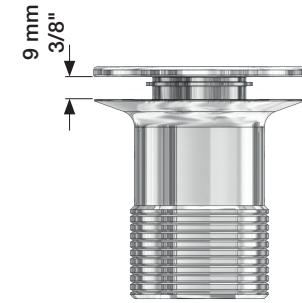

VOLA A62, A63, A63F
VOLA VR1795

Fitting instruction
Montageanleitung
Monteringsvejledning
Monteringsvægledning
Montage hanleiding
Manuel de montage

A62

A63, A63F

A63F

VR1795

VR1795 & A63:

VR1795 & A62: