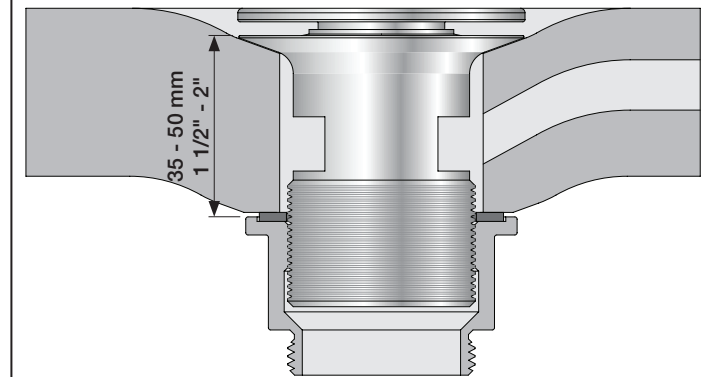

VOLA A62, A63, A63F
VOLA VR1795

Fitting instruction
Montageanleitung
Monteringsvejledning
Monteringsvægledning
Montage hanleiding
Manuel de montage

A62

A63, A63F

A63F

VR1795

VR1795 & A63:

VR1795 & A62:

A62:

A63:

www.vola.com

A62 V2_40999693

vola