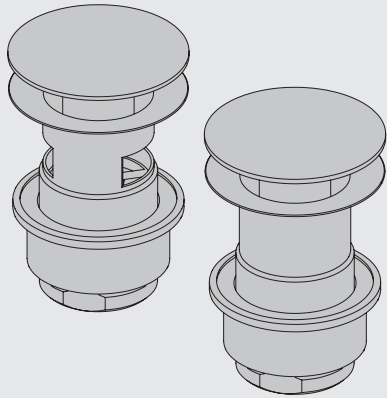

VOLA A62, A63, A63F
VOLA VR1795

Fitting instruction
Montageanleitung
Monteringsvejledning
Monteringsvægledning
Montage hanleiding
Manuel de montage

A62

A63, A63F

A63F

VR1795

VR1795 & A63:

VR1795 & A62:

2

Operating
Bedienung
Betjening
Not/Nicht/Ikke/Inte/Niet/Pas: A63F

Bruk
Bedienung
Fonctionnement

3

1795 + A63 ~~1795 + A62~~

Distance collar. Not included in the delivery.
 Distanzring. Nicht im Lieferumfang enthalten.
 Afstandsring. Indgår ikke i leverancen.
 Avståndsring. Ingår inte i leveransen.
 Afstandsring. Niet inbegrepen in de levering
 Anneau de distance. Non inclus dans la livraison.