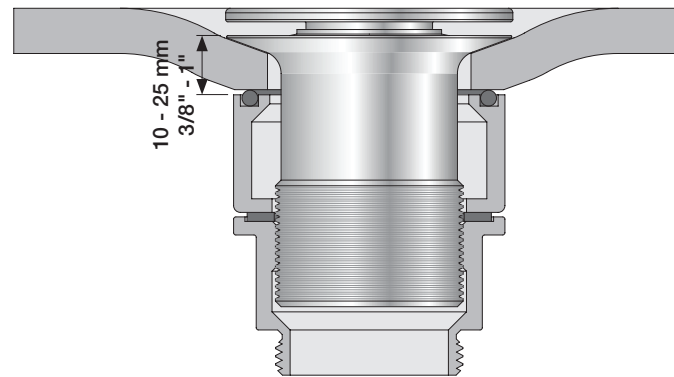

VOLA A62, A63, A63F
VOLA VR1795

Fitting instruction
Montageanleitung
Monteringsvejledning
Monteringsvægledning
Montage hanleiding
Manuel de montage

A62

A63, A63F

A63F

VR1795

VR1795 & A63:

VR1795 & A62: