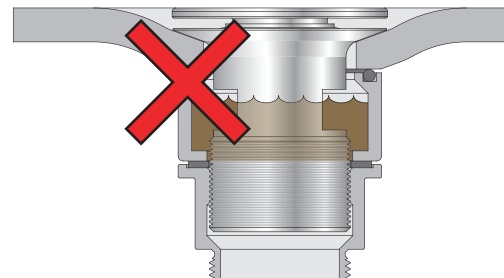

VOLA A62, A63, A63F
VOLA VR1795

Fitting instruction
Montageanleitung
Monteringsvejledning
Monteringsvægledning
Montage hanleiding
Manuel de montage

A62

A63, A63F

A63F

VR1795

VR1795 & A63:

VR1795 & A62:

2

Operating
Bedienung
Betjening
Not/Nicht/Ikke/Inte/Niet/Pas: A63F

Bruk
Bedienung
Fonctionnement

3

1795 + A63 ~~1795 + A62~~

Distance collar. Not included in the delivery.
 Distanzring. Nicht im Lieferumfang enthalten.
 Afstandsring. Indgår ikke i leverancen.
 Avståndsring. Ingår inte i leveransen.
 Afstandsring. Niet inbegrepen in de levering
 Anneau de distance. Non inclus dans la livraison.