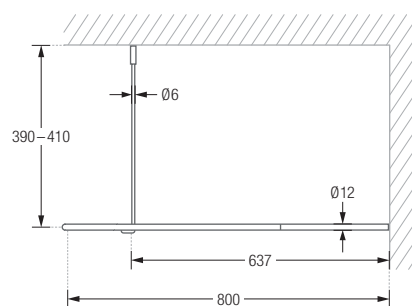

DUSCHVORHANGSTANGEN FÜR VIERTELKREIS-DUSCHFLÄCHEN MIT 50 CM RADIUS ZUR VERSCHRAUBUNG

Duschvorhangstangen $\varnothing 12$ mm für Viertelkreis-Duschflächen mit Bogenradius 50 cm.
Inklusive eines Durchschleuderträgers zur senkrechten Deckenabhängung in 40 cm Länge,
mit Justiermöglichkeit ± 10 mm. Abhängung mit Metallsäge individuell einkürzbar.
Edelstahl massiv, seidig-matt handgeschliffen.

Auch in individuellen Maßen erhältlich.

DSB500-750	75 x 75 cm.	DSB500-1000	100 x 100 cm.
DSB500-800	80 x 80 cm.	DSB500-1050	105 x 105 cm.
DSB500-850	85 x 85 cm.	DSB500-1100	110 x 110 cm.
DSB500-900	90 x 90 cm.	DSB500-1150	115 x 115 cm.
DSB500-950	95 x 95 cm.	DSB500-1200	120 x 120 cm.

Produktbeispiel DSB500-800 Seitenansicht: