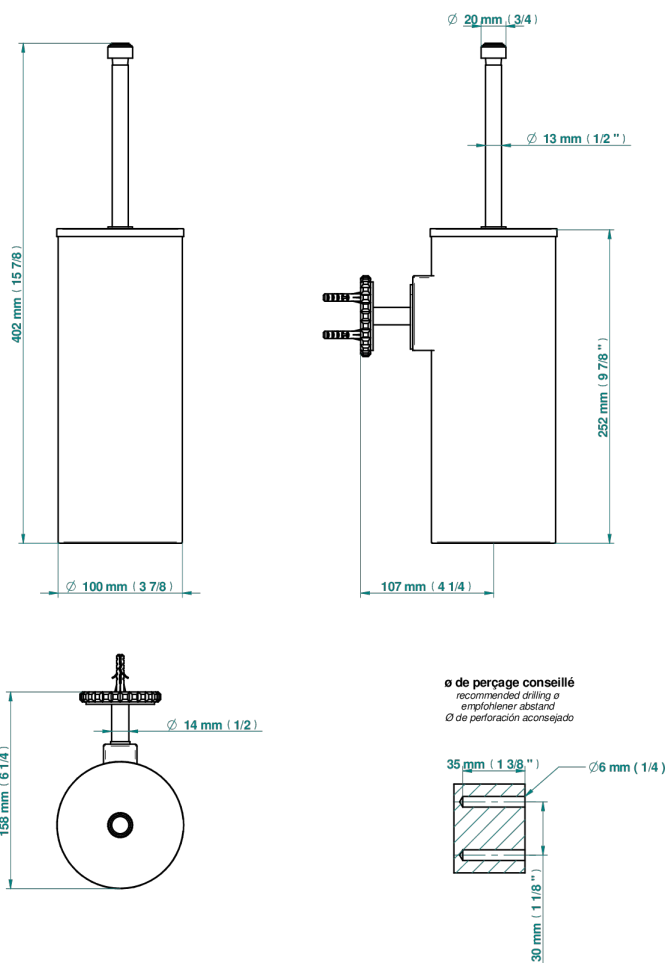

SYSTEM С ГОВЛИТОМ С РУКОЯТКАМИ

G9H-4720C

Стакан настенный и щётка для унитаза с крышкой

THG[®]
PARIS

64783

08/12/2020

ХАРАКТЕРИСТИКИ

- System с говлитом с рукоятками
- Стакан настенный и щётка для унитаза с крышкой