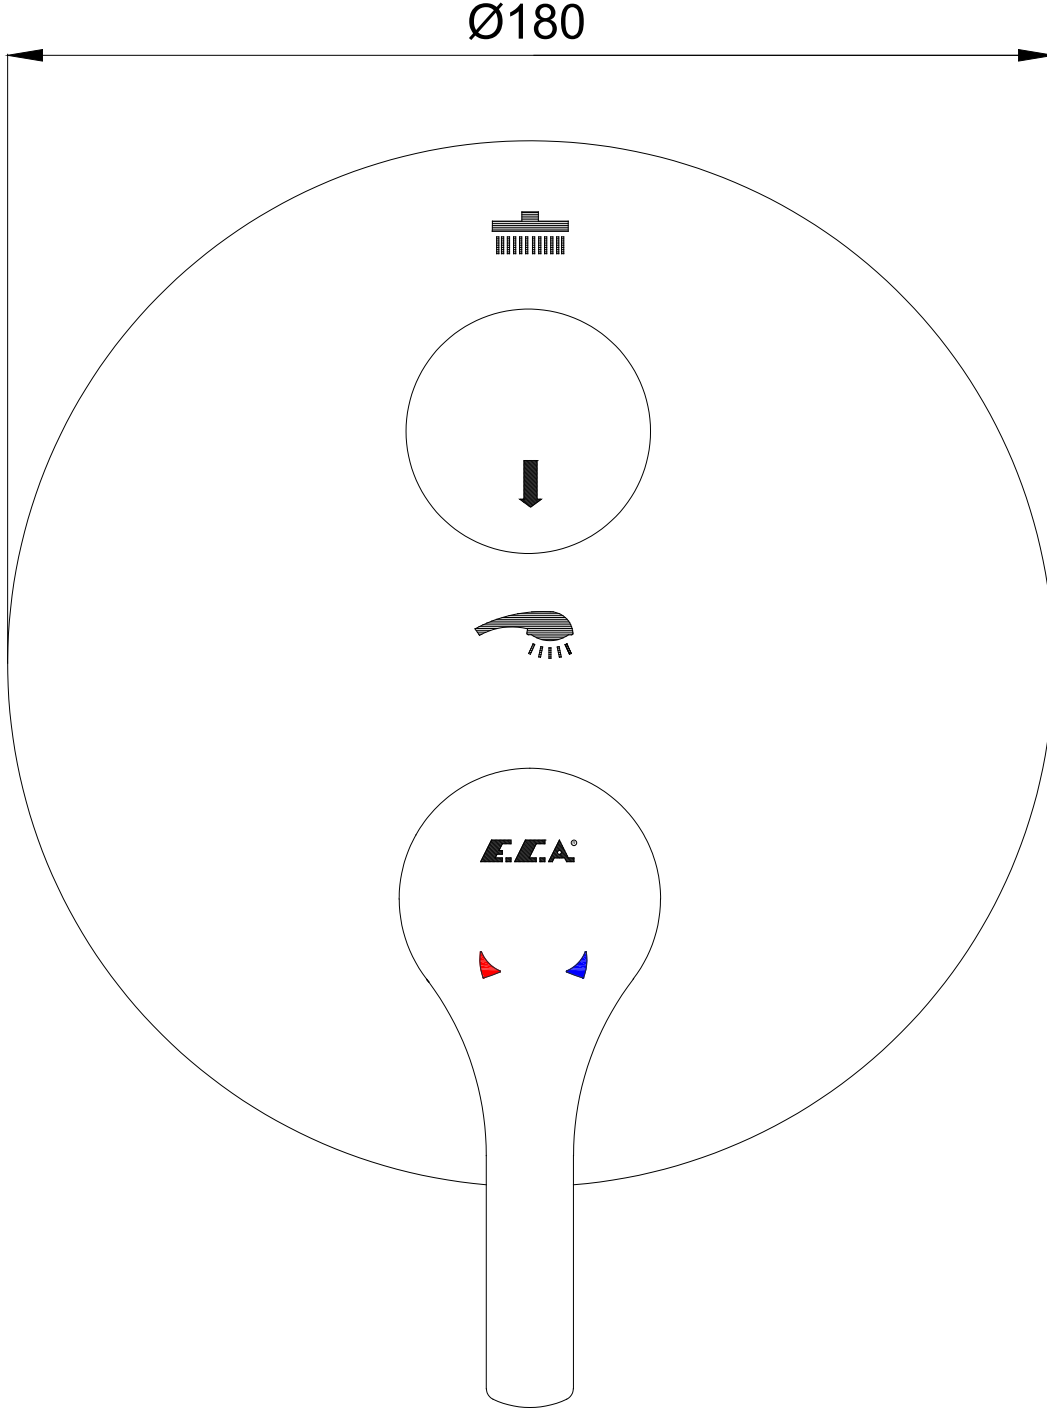

# ANKASTRE BANYO/DUŐ BATARYALARI CONCEALED BATH/SHOWER MIXERS

**E.C.A.**<sup>®</sup>

**Ürün Kodu** : 102167210-YDE - VERA Ankaſtre Banyo/Duő Bataryası Sıva Üſtü Grubu - 2 Yollu (**İhracat Kodu**: 102167210EX-YDE)

**Product Code**: 102167210-YDE - VERA Concealed Bath/Shower Mixer Surface Mounted Group - 2 Way Diverter (**Export Code**: 102167210EX-YDE)

\*Localization product codes are available.

Mart 2020 / March 2020