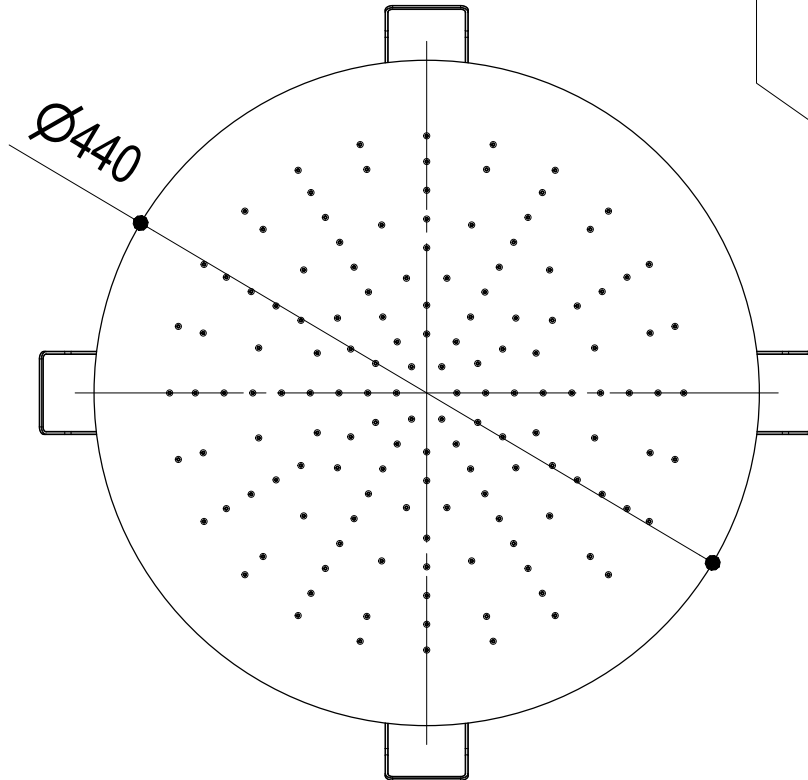

Vista ISO

**INGOMBRO PER IL CORRETTO FUNZIONAMENTO**  
**ENCUMBRANCE FOR THE CORRECT USE**

**Ritmonio**  
 Living a quality experience.  
 13019 VARALLO - (VC) - ITALY

SERIE  
 DOT316 ROUND

CODICE  
 75T002