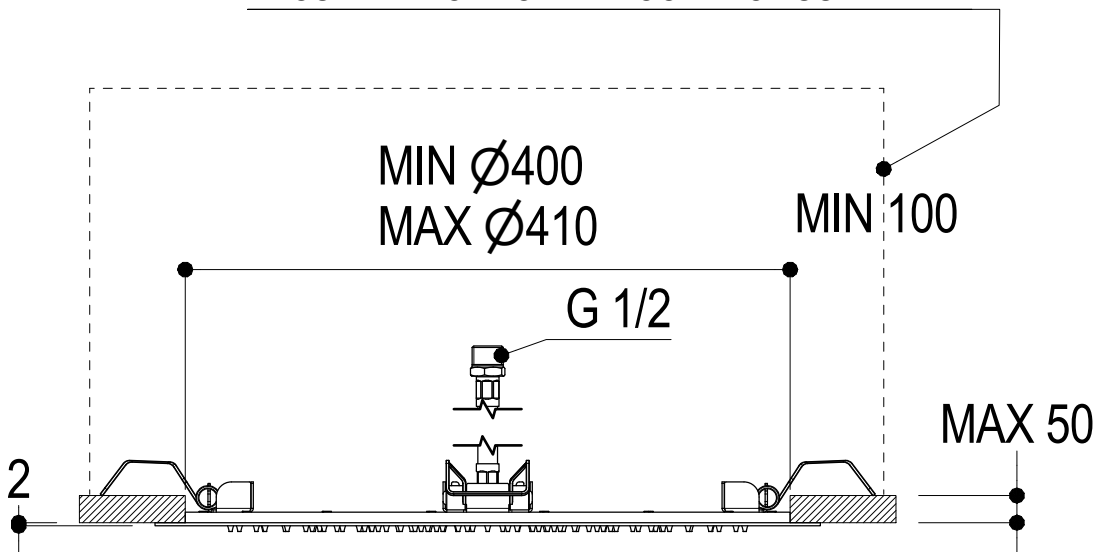

Vista ISO

**INGOMBRO PER IL CORRETTO FUNZIONAMENTO**  
**ENCUMBRANCE FOR THE CORRECT USE**

**Ritmonio**  
 Living a quality experience.  
 13019 VARALLO - (VC) - ITALY

SERIE  
 DOT316 ROUND

CODICE  
 75T002