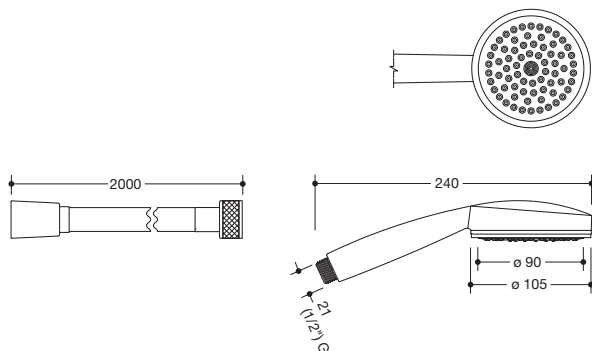

Set Handbrause und Brauseschlauch 950.33.E073

- 1-Strahl Handbrause mit Brauseschlauch aus Kunststoff, Farbe Weiß
- Handbrause mit soft-clean Antikalkknoppen
- Strahlart: Rain
- Durchmesser Brausekopf: 105 mm
- Noppen und Ring aus hellgrauem Kunststoff
- Durchflussmenge bei 3 bar: 14 l/min
- Ausspülbares Schmutzfängsieb
- Anschlussgewinde G 1/2, Anschlussgröße: DN 15
- Schlauchlänge 2000 mm
- knickgeschützt
- Drehkonus schützt vor Verdrehen des Brauseschlauchs
- Metall-Drehkonus/Metall-Rändel, verchromt
- Handbrause geprüft nach KTW und W270
- Brauseschlauch geprüft nach EN 1113 und KTW

Abmessungen in mm

Farbe

Kunststoff | Weiß

Alternative Oberflächen

Silber

Kunststoff verchromt

Technische Änderungen vorbehalten, 04.03.2020

HEWI Heinrich Wilke GmbH
Postfach 1260
D-34442 Bad Arolsen