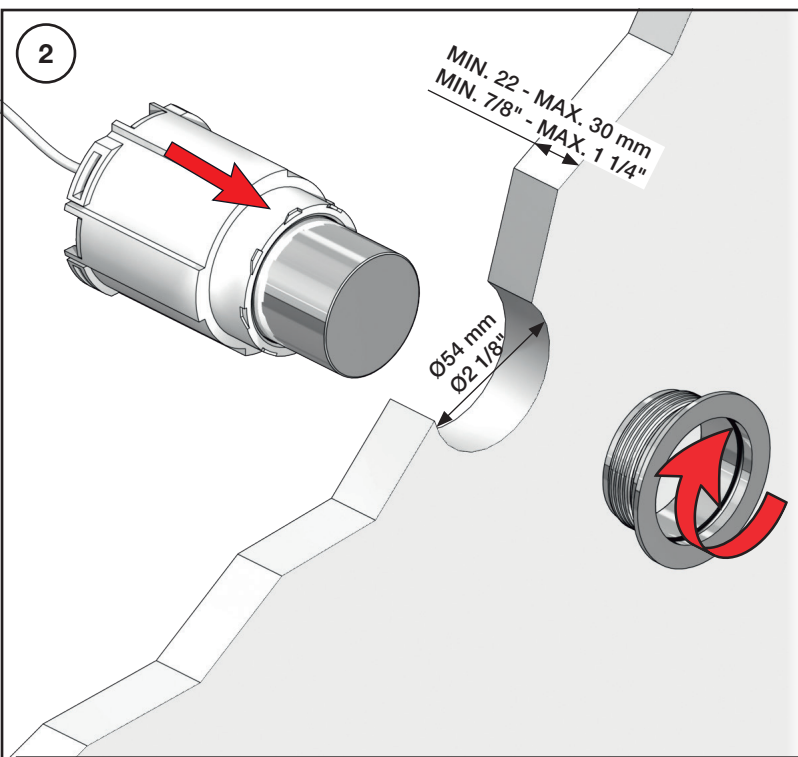

Rekommenderad cisterne
 Aanbevolen reservoir
 Citerne recommandée

GEBERIT:
 - OMEGA
 - Delta
 - Kappa

Parts included
 Teile mitgeliefert

Medfølgende dele
 Delar som ingår

Delen inklusief
 Pièces incluses

A82 x1
 A83 x2

A82: x1
 L = 2m

A83: x1
 L = 2m

A82: x1
 GEBERIT, 262.015.00.1

A83: x1
 GEBERIT, 262.016.00.1

2

**VR1894:
A82 & A83 Pre 04-2021**

Adapter hose
Adapterschlauch
Adapterslange
Adapterslang
Waterslang
Tuyau adaptateur

A82:

GEBERIT 262.015.00.1

A83:

GEBERIT 262.016.00.1

Adapter - VR1894, A82/A83 pre 04-2021

vola
Lunavej 2
DK-8700 Horsens
Tlf : + 45 7023 5500
sales@vola.com
www.vola.com

VOLA A82/A83

Date
Apr. 21