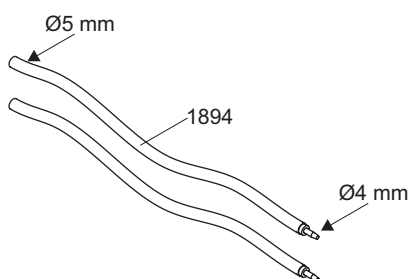

A82: x1
 L = 2m

A83: x1
 L = 2m

A82: x1
 GEBERIT, 262.015.00.1

A83: x1
 GEBERIT, 262.016.00.1

2

**VR1894:
A82 & A83 Pre 04-2021**

Adapter hose
Adapterschlauch
Adapterslange
Adapterslang
Waterslang
Tuyau adaptateur

A82:

GEBERIT 262.015.00.1

A83:

GEBERIT 262.016.00.1

Adapter - VR1894, A82/A83 pre 04-2021

vola
Lunavej 2
DK-8700 Horsens
Tlf : + 45 7023 5500
sales@vola.com
www.vola.com

VOLA A82/A83

Date
Apr. 21