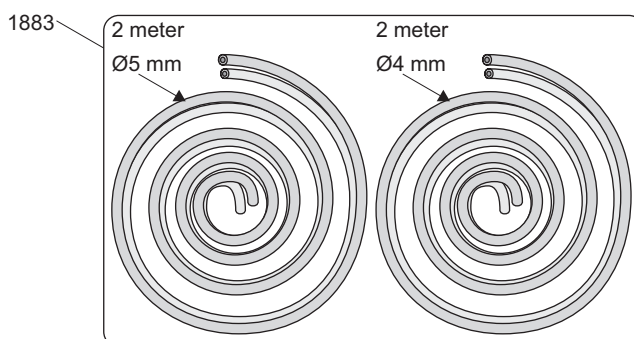

A82: x1
 L = 2m

A83: x1
 L = 2m

A82: x1
 GEBERIT, 262.015.00.1

A83: x1
 GEBERIT, 262.016.00.1

2

**VR1894:
A82 & A83 Pre 04-2021**

Adapter hose
Adapterschlauch
Adapterslange
Adapterslang
Waterslang
Tuyau adaptateur

A82:

GEBERIT 262.015.00.1

A83:

GEBERIT 262.016.00.1

Adapter - VR1894, A82/A83 pre 04-2021

vola
Lunavej 2
DK-8700 Horsens
Tlf : + 45 7023 5500
sales@vola.com
www.vola.com

VOLA A82/A83

Date
Apr. 21