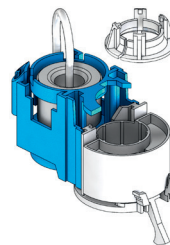

Rekommenderad cisterne
 Aanbevolen reservoir
 Citerne recommandée

GEBERIT:
 - OMEGA
 - Delta
 - Kappa

Parts included
 Teile mitgeliefert

Medfølgende dele
 Delar som ingår

Delen inklusief
 Pièces incluses

A82 x1
 A83 x2

A82: x1
 L = 2m

A83: x1
 L = 2m

A82: x1
 GEBERIT, 262.015.00.1

A83: x1
 GEBERIT, 262.016.00.1

2

**VR1894:
A82 & A83 Pre 04-2021**

Adapter hose
Adapterschlauch
Adapterslange
Adapterslang
Waterslang
Tuyau adaptateur