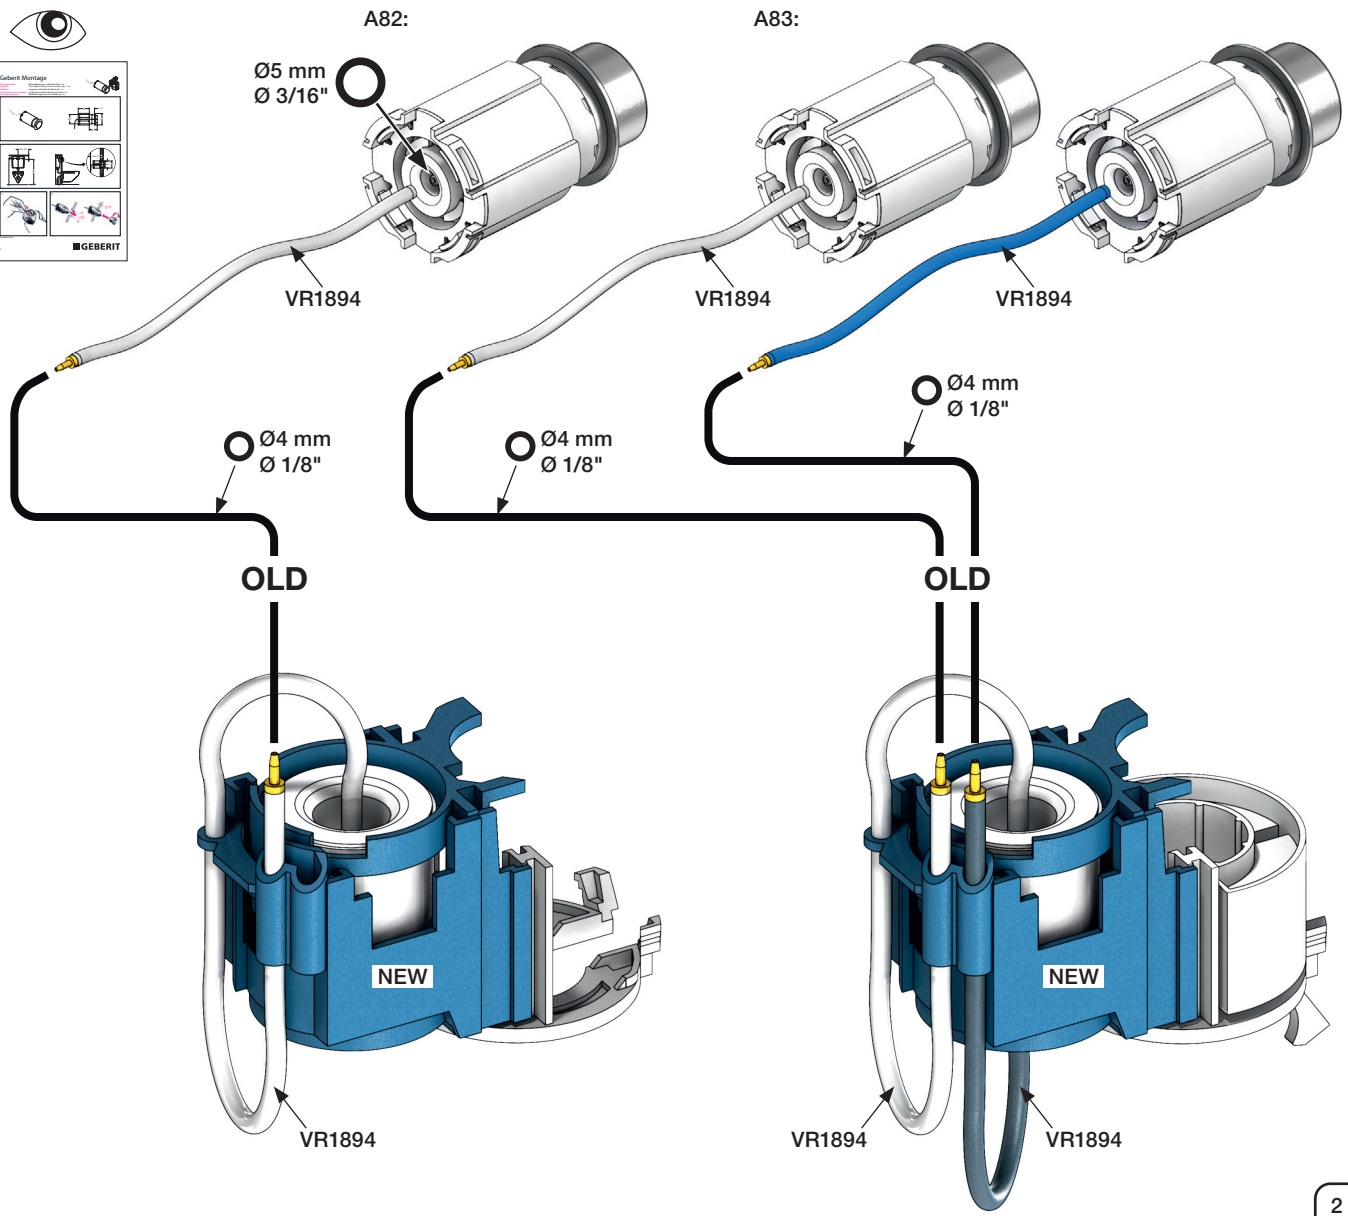

Rekommenderad cisterne
 Aanbevolen reservoir
 Citerne recommandée

GEBERIT:
 - OMEGA
 - Delta
 - Kappa

Parts included
 Teile mitgeliefert

Medfølgende dele
 Delar som ingår

Delen inklusief
 Pièces incluses

A82 x1
 A83 x2

A82: x1
 L = 2m

A83: x1
 L = 2m

A82: x1
 GEBERIT, 262.015.00.1

A83: x1
 GEBERIT, 262.016.00.1

2

**VR1894:
A82 & A83 Pre 04-2021**

Adapter hose
Adapterschlauch
Adapterslange
Adapterslang
Waterslang
Tuyau adaptateur

A82:

GEBERIT 262.015.00.1

A83:

GEBERIT 262.016.00.1

Adapter - VR1894, A82/A83 pre 04-2021

vola
Lunavej 2
DK-8700 Horsens
Tlf : + 45 7023 5500
sales@vola.com
www.vola.com

VOLA A82/A83

Date
Apr. 21