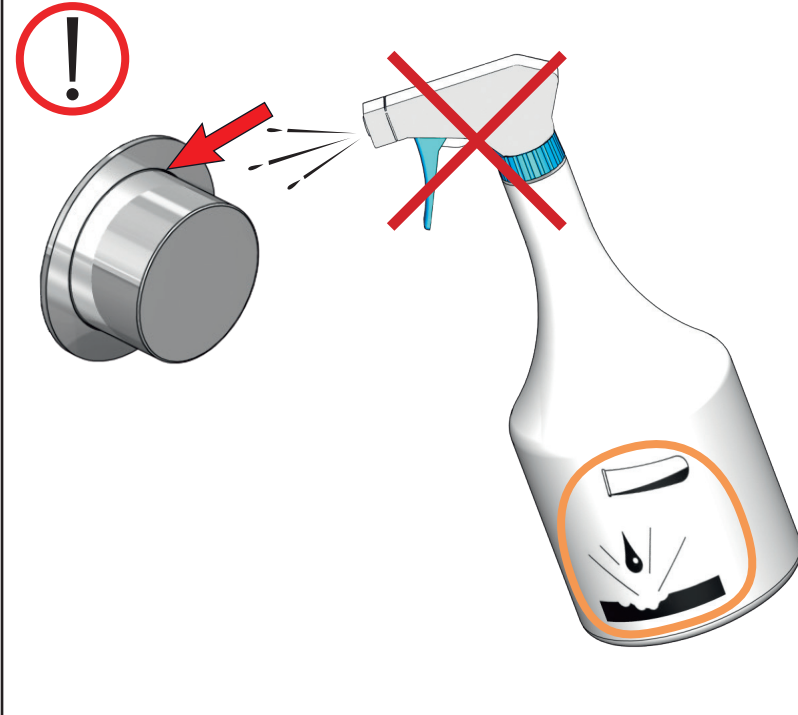

Rekommenderad cisterne
 Aanbevolen reservoir
 Citerne recommandée

GEBERIT:
 - OMEGA
 - Delta
 - Kappa

Parts included
 Teile mitgeliefert

Medfølgende dele
 Delar som ingår

Delen inklusief
 Pièces incluses

A82 x1
 A83 x2

A82: x1
 L = 2m

A83: x1
 L = 2m

A82: x1
 GEBERIT, 262.015.00.1

A83: x1
 GEBERIT, 262.016.00.1

2

**VR1894:
A82 & A83 Pre 04-2021**

Adapter hose
Adapterschlauch
Adapterslange
Adapterslang
Waterslang
Tuyau adaptateur