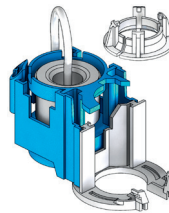

Rekommenderad cisterne
 Aanbevolen reservoir
 Citerne recommandée

GEBERIT:
 - OMEGA
 - Delta
 - Kappa

Parts included
 Teile mitgeliefert

Medfølgende dele
 Delar som ingår

Delen inklusief
 Pièces incluses

A82 x1
 A83 x2

A82: x1
 L = 2m

A83: x1
 L = 2m

A82: x1
 GEBERIT, 262.015.00.1

A83: x1
 GEBERIT, 262.016.00.1

2

**VR1894:
A82 & A83 Pre 04-2021**

Adapter hose
Adapterschlauch
Adapterslange
Adapterslang
Waterslang
Tuyau adaptateur