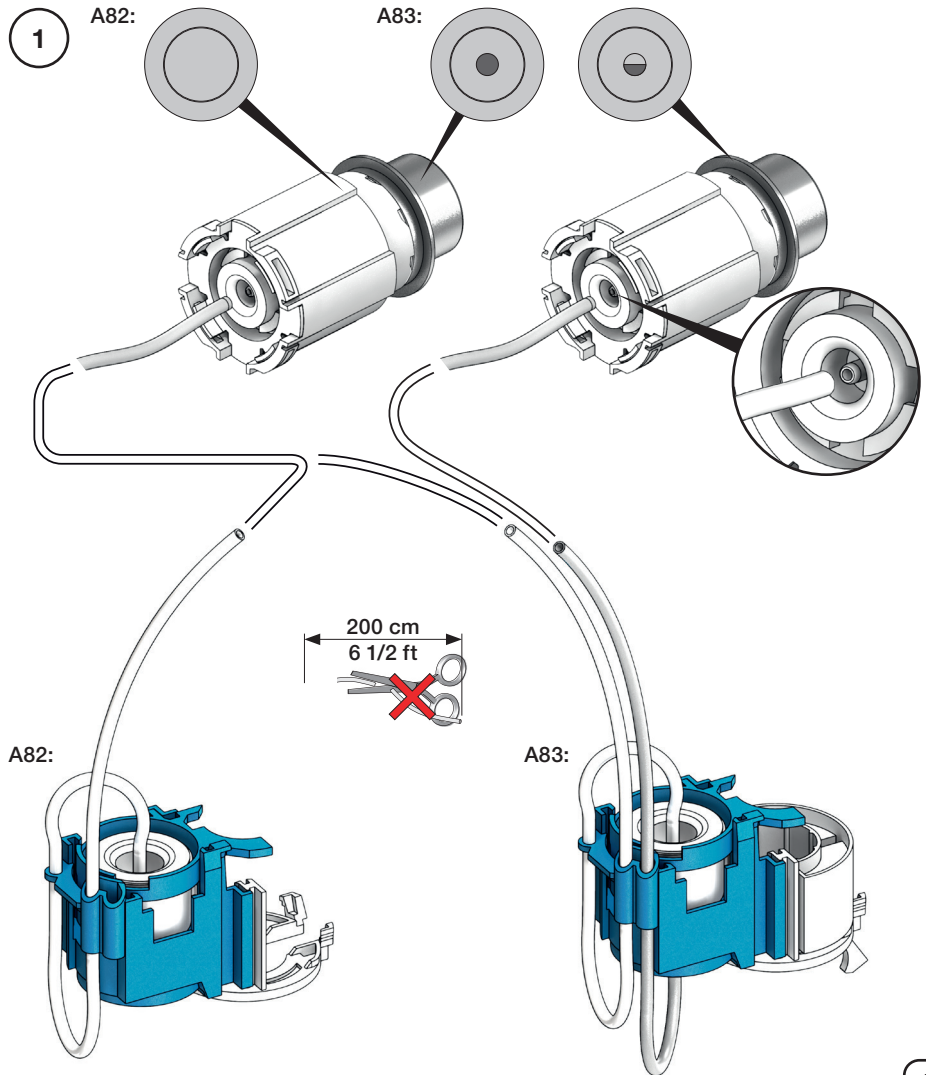

Rekommenderad cisterne
 Aanbevolen reservoir
 Citerne recommandée

GEBERIT:
 - OMEGA
 - Delta
 - Kappa

Parts included
 Teile mitgeliefert

Medfølgende dele
 Delar som ingår

Delen inklusief
 Pièces incluses

A82 x1
 A83 x2

A82: x1
 L = 2m

A83: x1
 L = 2m

A82: x1
 GEBERIT, 262.015.00.1

A83: x1
 GEBERIT, 262.016.00.1

2

**VR1894:
A82 & A83 Pre 04-2021**

Adapter hose
Adapterschlauch
Adapterslange
Adapterslang
Waterslang
Tuyau adaptateur

A82:

GEBERIT 262.015.00.1

A83:

GEBERIT 262.016.00.1

Adapter - VR1894, A82/A83 pre 04-2021

vola
Lunavej 2
DK-8700 Horsens
Tlf : + 45 7023 5500
sales@vola.com
www.vola.com

VOLA A82/A83

Date
Apr. 21