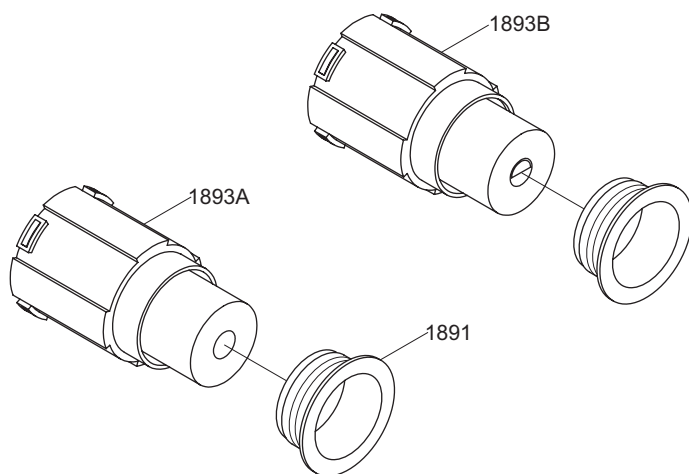

Rekommenderad cisterne
 Aanbevolen reservoir
 Citerne recommandée

GEBERIT:
 - OMEGA
 - Delta
 - Kappa

Parts included
 Teile mitgeliefert

Medfølgende dele
 Delar som ingår

Delen inklusief
 Pièces incluses

A82 x1
 A83 x2

A82: x1
 L = 2m

A83: x1
 L = 2m

A82: x1
 GEBERIT, 262.015.00.1

A83: x1
 GEBERIT, 262.016.00.1

2

**VR1894:
A82 & A83 Pre 04-2021**

Adapter hose
Adapterschlauch
Adapterslange
Adapterslang
Waterslang
Tuyau adaptateur

A82:

GEBERIT 262.015.00.1

A83:

GEBERIT 262.016.00.1

Adapter - VR1894, A82/A83 pre 04-2021

vola
Lunavej 2
DK-8700 Horsens
Tlf : + 45 7023 5500
sales@vola.com
www.vola.com

VOLA A82/A83

Date
Apr. 21