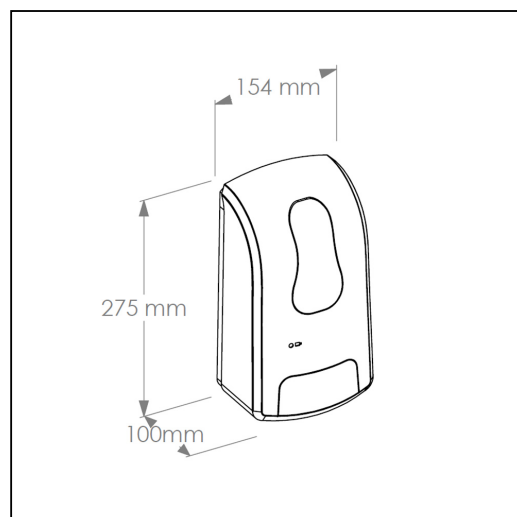

## Bezdotykowy automatyczny dozownik mydła w pianie MERIDA ONE na jednorazowe wkłady 1000 g, tworzywo ABS, czarny

symbol: DEC201

- dozownik na jednorazowe, wymienne wkłady o masie 1000 g (ok. 3300 porcji mydła w pianie)
- mydło dozowane automatycznie w postaci delikatnej piany
- uruchamiany bezdotykowo czujnikiem zbliżeniowym
- dozownik wyposażony jest w unikalny system programowania wielkości dozy podawanego mydła
- możliwość zaprogramowania następujących wielkości dozy: 0,3 ml, 0,7 ml lub 1 ml
- z jednego wkładu, w zależności od indywidualnego zaprogramowania dozownika, można uzyskać ponad 3300, 1400 lub 1000 porcji mydła w pianie!
- całkowita szczelność wkładu zabezpiecza przed skażeniem zawartości
- dozownik należy zamontować w odległości min. 130 mm od powierzchni blatu lub umywalki
- diodowy wskaźnik: zielony - gotowość do pracy, czerwony - wymieni baterie
- zasilany 4 bateriami R14 (baterie nie załączone) lub zasilaczem sieciowym
- zasilacz kupowany osobno
- wykonany z tworzywa ABS
- dostępny w kolorze czarnym
- zamykany na kluczyk

### Parametry

wysoko	27,5 cm
szeroko	15,4 cm
głęboko	10 cm