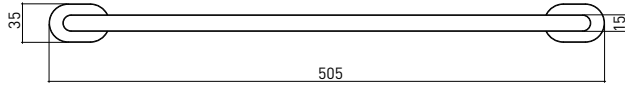

3014 0006 LIVORNO Havluluk Uzun 505mm

Teknik Çizim / Technical Drawing

Krom
Chrome

Ön / Front

Yan / Side

Üst / Top