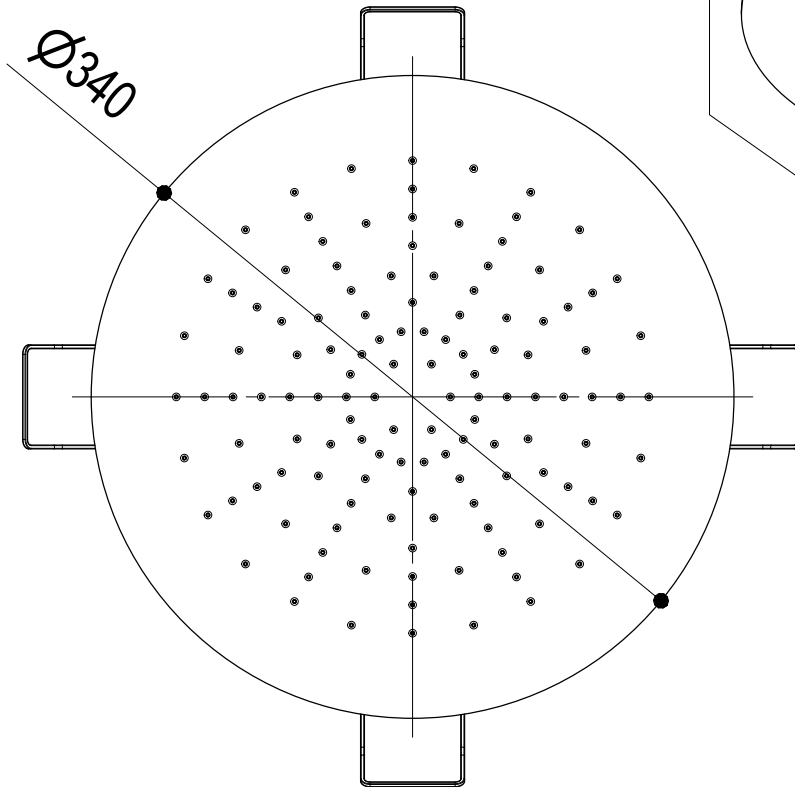

SCHEDA TECNICA / TECHNICAL DATA

RUBINETTERIE RITMONIO S.R.L. si riserva tutti i diritti connessi con il presente documento e con l'oggetto o la materia ivi rappresentati con divieto di riprodurlo, utilizzarlo o renderlo accessibile a terzi in assenza di previa autorizzazione. Disegno CAD non modificabile a mano

RUBINETTERIE RITMONIO S.R.L. will claim all rights related to the present document and with the object or subject represented therein with the prohibition of reproduction, use or disclosure to third parties without previous permission. The Cad plan is not alterable by hand

Vista ISO