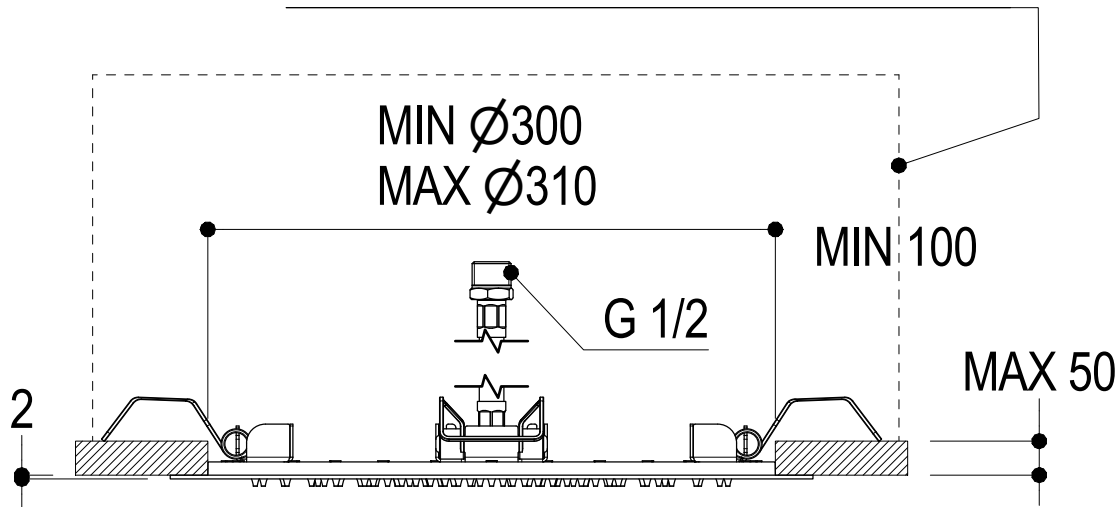

## INGOMBRO PER IL CORRETTO FUNZIONAMENTO ENCUMBRANCE FOR THE CORRECT USE

 <p><b>Ritmonio</b> Living a quality experience. 13019 VARALLO - (VC) - ITALY</p>	SERIE DOT316 ROUND	CODICE 75T001	DATA EMISSIONE 15/06/20
	DENOMINAZIONE Soffione per doccia da soffitto in acciaio inox Stainless steel ceiling shower		REVISIONE /