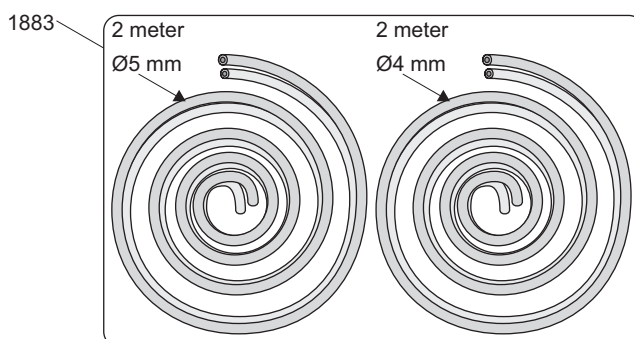

GEBERIT:

- OMEGA
- Delta
- Kappa

Parts included
Teile mitgeliefert

Medfølgende dele
Delar som ingår

Delen inklusief
Pièces incluses

A82 x1
A83 x2

A82: x1
L = 2m

A83: x1
L = 2m

A82: x1
GEBERIT, 262.015.00.1

A83: x1
GEBERIT, 262.016.00.1

www.vola.com
mnt_A82-A83_V1_40998363

vola

2

**VR1894:
A82 & A83 Pre 04-2021**

Adapter hose
Adapterschlauch
Adapterslange
Adapterslang
Waterslang
Tuyau adaptateur

A82:

GEBERIT 262.015.00.1

A83:

GEBERIT 262.016.00.1

Adapter - VR1894, A82/A83 pre 04-2021

vola
Lunavej 2
DK-8700 Horsens
Tlf : + 45 7023 5500
sales@vola.com
www.vola.com

VOLA A82/A83

Date
Apr. 21