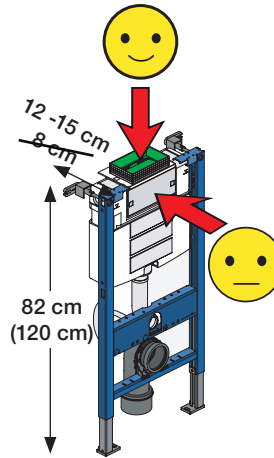

GEBERIT:

- OMEGA
- Delta
- Kappa

Parts included
Teile mitgeliefert

Medfølgende dele
Delar som ingår

Delen inklusief
Pièces incluses

A82 x1
A83 x2

A82: x1
L = 2m

A83: x1
L = 2m