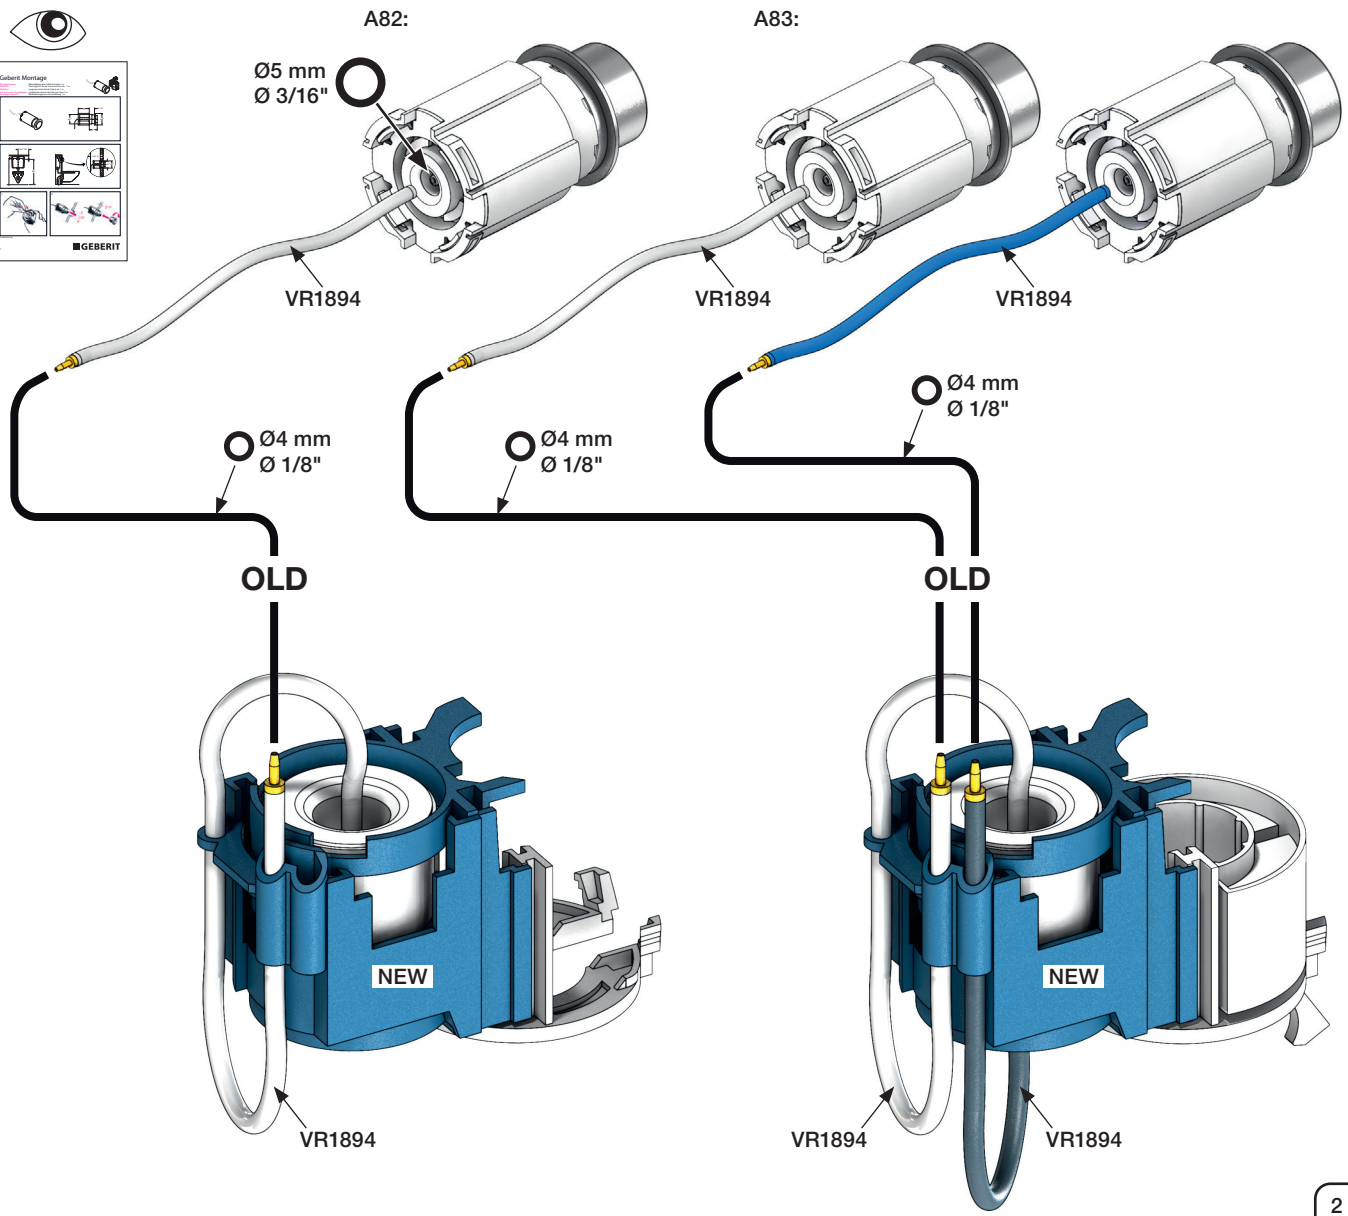

GEBERIT:

- OMEGA
- Delta
- Kappa

Parts included
Teile mitgeliefert

Medfølgende dele
Delar som ingår

Delen inklusief
Pièces incluses

A82 x1
A83 x2

A82: x1
L = 2m

A83: x1
L = 2m

A82: x1
GEBERIT, 262.015.00.1

A83: x1
GEBERIT, 262.016.00.1

www.vola.com
mnt_A82-A83_V1_40998363

vola

2

**VR1894:
A82 & A83 Pre 04-2021**

Adapter hose
Adapterschlauch
Adapterslange
Adapterslang
Waterslang
Tuyau adaptateur

A82:

GEBERIT 262.015.00.1

A83:

GEBERIT 262.016.00.1

Adapter - VR1894, A82/A83 pre 04-2021

vola
Lunavej 2
DK-8700 Horsens
Tlf : + 45 7023 5500
sales@vola.com
www.vola.com

VOLA A82/A83

Date
Apr. 21