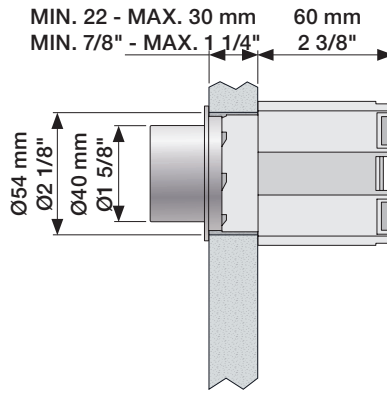

GEBERIT:

- OMEGA
- Delta
- Kappa

Parts included
Teile mitgeliefert

Medfølgende dele
Delar som ingår

Delen inklusief
Pièces incluses

A82 x1
A83 x2

A82: x1
L = 2m

A83: x1
L = 2m

A82: x1
GEBERIT, 262.015.00.1

A83: x1
GEBERIT, 262.016.00.1

www.vola.com
mnt_A82-A83_V1_40998363

vola

2

**VR1894:
A82 & A83 Pre 04-2021**

Adapter hose
Adapterschlauch
Adapterslange
Adapterslang
Waterslang
Tuyau adaptateur