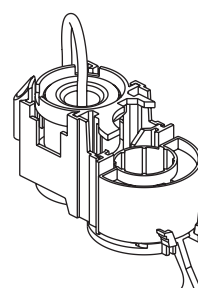

GEBERIT:

- OMEGA
- Delta
- Kappa

Parts included
Teile mitgeliefert

Medfølgende dele
Delar som ingår

Delen inklusief
Pièces incluses

A82 x1
A83 x2

A82: x1
L = 2m

A83: x1
L = 2m

A82: x1
GEBERIT, 262.015.00.1

A83: x1
GEBERIT, 262.016.00.1

www.vola.com
mnt_A82-A83_V1_40998363

vola

2

**VR1894:
A82 & A83 Pre 04-2021**

Adapter hose
Adapterschlauch
Adapterslange
Adapterslang
Waterslang
Tuyau adaptateur

A82:

GEBERIT 262.015.00.1

A83:

GEBERIT 262.016.00.1

Adapter - VR1894, A82/A83 pre 04-2021

vola
Lunavej 2
DK-8700 Horsens
Tlf : + 45 7023 5500
sales@vola.com
www.vola.com

VOLA A82/A83

Date
Apr. 21