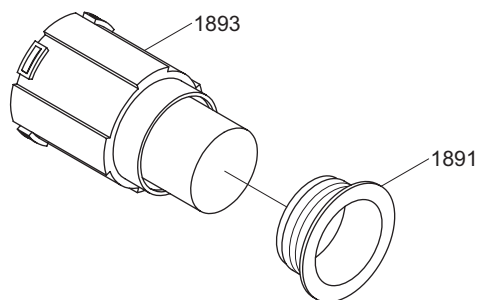

A82:

GEBERIT 262.015.00.1

A83:

GEBERIT 262.016.00.1

Adapter - VR1894, A82/A83 pre 04-2021

vola
Lunavej 2
DK-8700 Horsens
Tlf : + 45 7023 5500
sales@vola.com
www.vola.com

VOLA A82/A83

Date
Apr. 21

Rev.
1

Sheet
SB 99.3