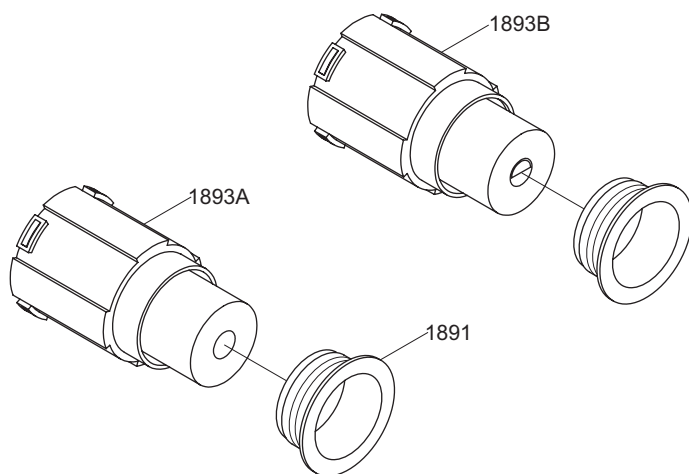

GEBERIT:

- OMEGA
- Delta
- Kappa

Parts included
Teile mitgeliefert

Medfølgende dele
Delar som ingår

Delen inklusief
Pièces incluses

A82 x1
A83 x2

A82: x1
L = 2m

A83: x1
L = 2m

A82: x1
GEBERIT, 262.015.00.1

A83: x1
GEBERIT, 262.016.00.1

www.vola.com
mnt_A82-A83_V1_40998363

vola

2

**VR1894:
A82 & A83 Pre 04-2021**

Adapter hose
Adapterschlauch
Adapterslange
Adapterslang
Waterslang
Tuyau adaptateur

A82:

GEBERIT 262.015.00.1

A83:

GEBERIT 262.016.00.1

Adapter - VR1894, A82/A83 pre 04-2021

vola
Lunavej 2
DK-8700 Horsens
Tlf : + 45 7023 5500
sales@vola.com
www.vola.com

VOLA A82/A83

Date
Apr. 21