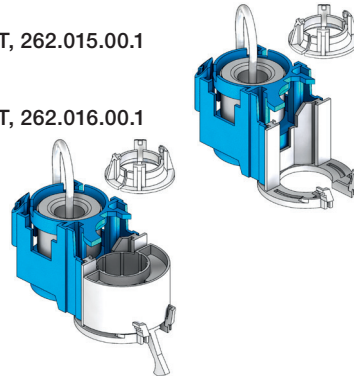

GEBERIT:

- OMEGA
- Delta
- Kappa

Parts included
Teile mitgeliefert

Medfølgende dele
Delar som ingår

Delen inklusief
Pièces incluses

A82 x1
A83 x2

A82: x1
L = 2m

A83: x1
L = 2m

A82: x1
GEBERIT, 262.015.00.1

A83: x1
GEBERIT, 262.016.00.1

www.vola.com
mnt_A82-A83_V1_40998363

vola

2

**VR1894:
A82 & A83 Pre 04-2021**

Adapter hose
Adapterschlauch
Adapterslange
Adapterslang
Waterslang
Tuyau adaptateur