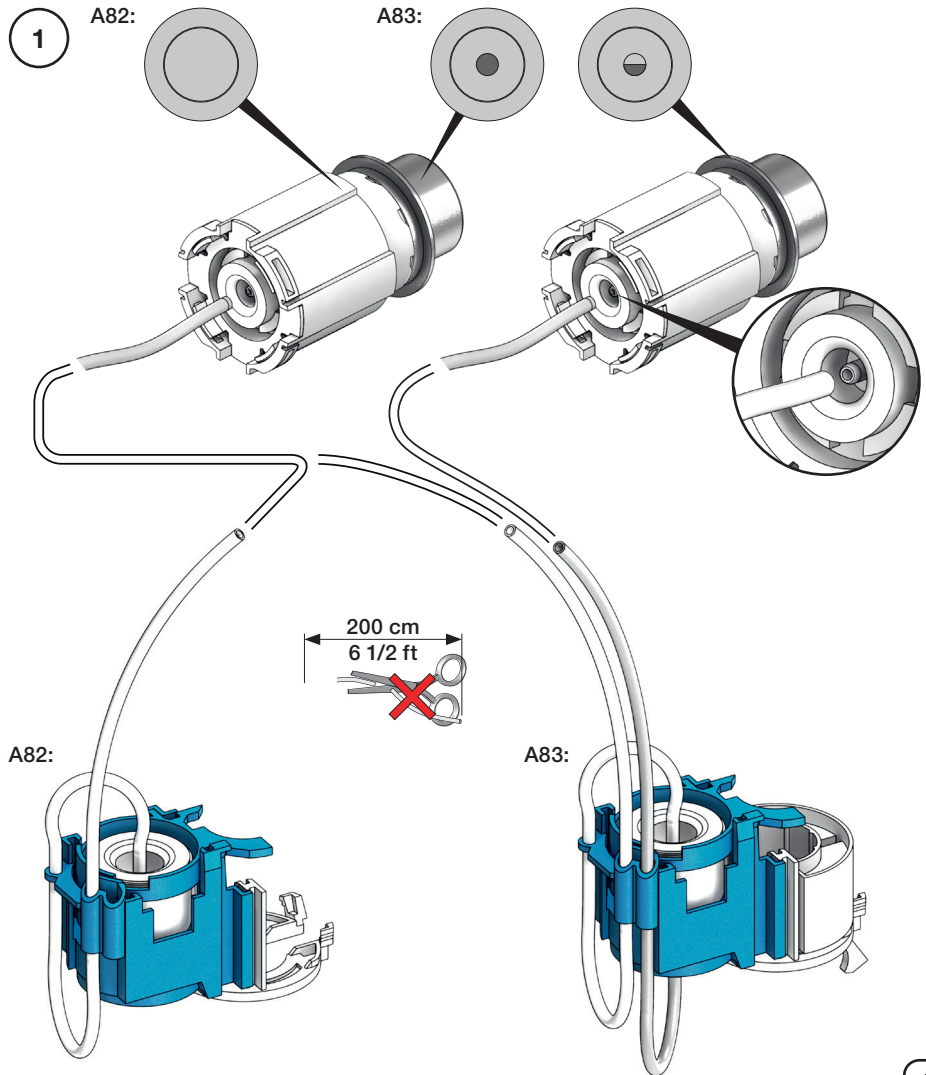

VOLA A82, A83
VOLA VR1894

Fitting instruction
Montageanleitung
Monteringsvejledning
Monteringsvægledning
Montagehanleiding
Manuel de montage

Recommended Cistern
Empfohlene Spülkasten
Anbefalet cisterne

Rekommenderad cisterne
Aanbevolen reservoir
Citerne recommandée

GEBERIT:

- OMEGA
- Delta
- Kappa

Parts included
Teile mitgeliefert

Medfølgende dele
Delar som ingår

Delen inklusief
Pièces incluses

A82 x1
A83 x2

A82: x1
L = 2m

A83: x1
L = 2m

A82: x1
GEBERIT, 262.015.00.1

A83: x1
GEBERIT, 262.016.00.1

www.vola.com
mnt_A82-A83_V1_40998363

vola

2

**VR1894:
A82 & A83 Pre 04-2021**

Adapter hose
Adapterschlauch
Adapterslange
Adapterslang
Waterslang
Tuyau adaptateur

A82:

GEBERIT 262.015.00.1

A83:

GEBERIT 262.016.00.1

Adapter - VR1894, A82/A83 pre 04-2021

vola
Lunavej 2
DK-8700 Horsens
Tlf : + 45 7023 5500
sales@vola.com
www.vola.com

VOLA A82/A83

Date
Apr. 21