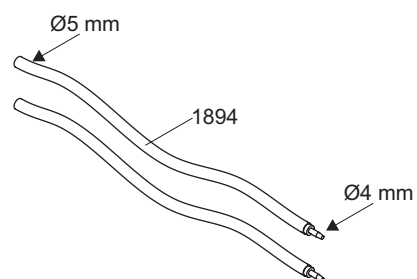

GEBERIT:

- OMEGA
- Delta
- Kappa

Parts included
Teile mitgeliefert

Medfølgende dele
Delar som ingår

Delen inklusief
Pièces incluses

A82 x1
A83 x2

A82: x1
L = 2m

A83: x1
L = 2m

A82: x1
GEBERIT, 262.015.00.1

A83: x1
GEBERIT, 262.016.00.1

www.vola.com
mnt_A82-A83_V1_40998363

vola

2

**VR1894:
A82 & A83 Pre 04-2021**

Adapter hose
Adapterschlauch
Adapterslange
Adapterslang
Waterslang
Tuyau adaptateur

A82:

GEBERIT 262.015.00.1

A83:

GEBERIT 262.016.00.1

Adapter - VR1894, A82/A83 pre 04-2021

vola
Lunavej 2
DK-8700 Horsens
Tlf : + 45 7023 5500
sales@vola.com
www.vola.com

VOLA A82/A83

Date
Apr. 21