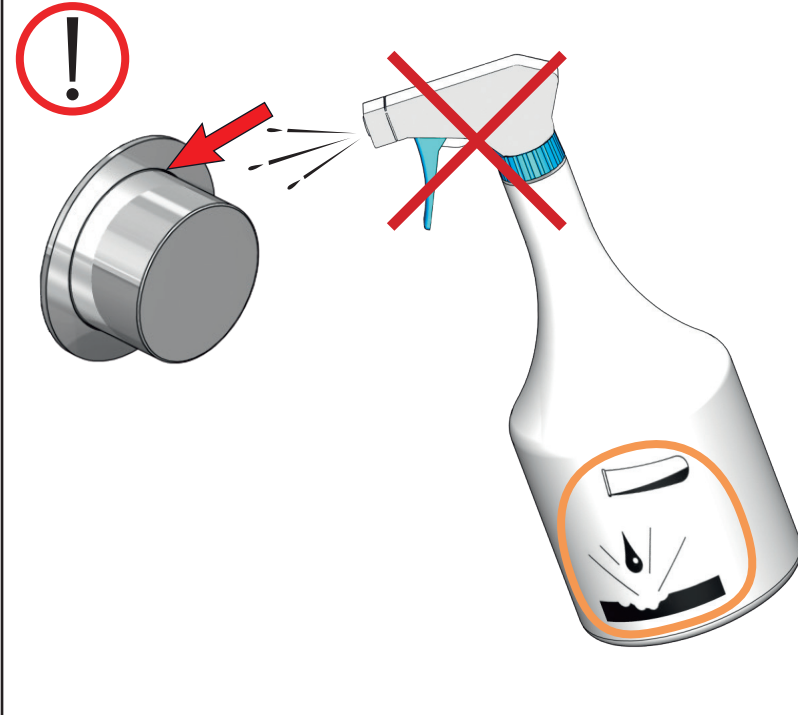

A82: x1
GEBERIT, 262.015.00.1

A83: x1
GEBERIT, 262.016.00.1

www.vola.com
mnt_A82-A83_V1_40998363

vola

2

**VR1894:
A82 & A83 Pre 04-2021**

Adapter hose
Adapterschlauch
Adapterslange
Adapterslang
Waterslang
Tuyau adaptateur