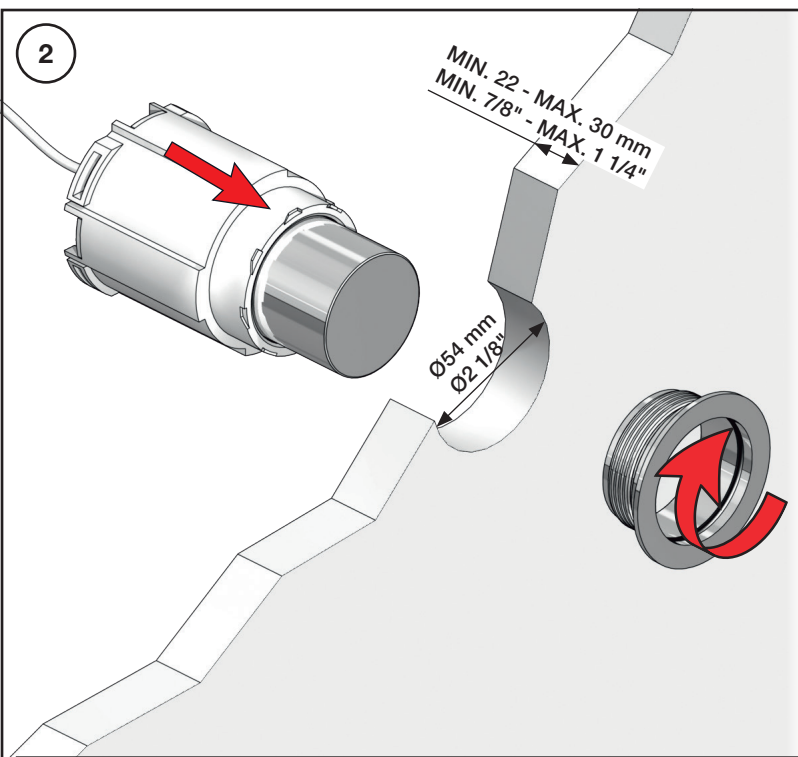

GEBERIT:

- OMEGA
- Delta
- Kappa

Parts included
Teile mitgeliefert

Medfølgende dele
Delar som ingår

Delen inklusief
Pièces incluses

A82 x1
A83 x2

A82: x1
L = 2m

A83: x1
L = 2m

A82: x1
GEBERIT, 262.015.00.1

A83: x1
GEBERIT, 262.016.00.1

www.vola.com
mnt_A82-A83_V1_40998363

vola

2

**VR1894:
A82 & A83 Pre 04-2021**

Adapter hose
Adapterschlauch
Adapterslange
Adapterslang
Waterslang
Tuyau adaptateur

A82:

GEBERIT 262.015.00.1

A83:

GEBERIT 262.016.00.1

Adapter - VR1894, A82/A83 pre 04-2021

vola
Lunavej 2
DK-8700 Horsens
Tlf : + 45 7023 5500
sales@vola.com
www.vola.com

VOLA A82/A83

Date
Apr. 21