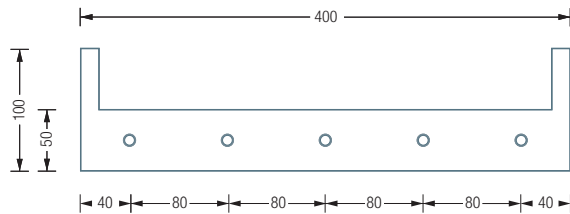

### TG3

Türgarderobe zum Einhängen am Türfalz, mit drei Kleiderhaken mit O-Ringen\*, Breite 24 cm. Inklusive beigelegten Türblattschonern aus Zellkautschuk\*\*. Edelstahl massiv, gebürstet, gelasert und gekantet. Kleiderhaken aus einem Stück gedreht.

Auch erhältlich als:

**TG5** – mit fünf Kleiderhaken, Breite 40 cm.