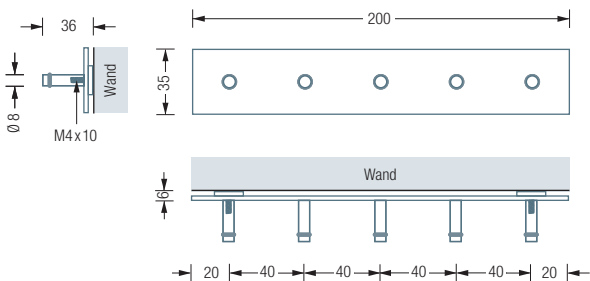

SB5

Hakenleiste mit fünf Haken HG8-30 mit O-Ring*. Zur Verschraubung, mit Schattenfugeneffekt durch verdeckte Sockelscheiben. Edelstahl massiv, seidig matt handgeschliffen.

Auch erhältlich als:

SB5K – selbstklebend.