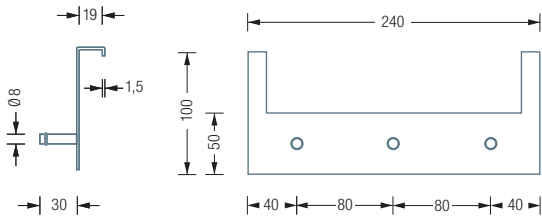

### TG3

Türgarderobe zum Einhängen am Türfalz, mit drei Kleiderhaken mit O-Ringen\*, Breite 24 cm. Inklusive beigelegten Türblattschonern aus Zellkautschuk\*\*. Edelstahl massiv, gebürstet, gelasert und gekantet. Kleiderhaken aus einem Stück gedreht.

Auch erhältlich als:

**TG5** – mit fünf Kleiderhaken, Breite 40 cm.