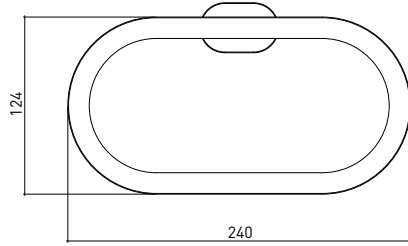

3014 0004 LIVORNO Havluluk Yuvarlak 240mm

Teknik Çizim / Technical Drawing

Krom
Chrome

Ön / Front

Yan / Side

Üst / Top