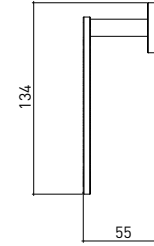

3014 0004 LIVORNO Havluluk Yuvarlak 240mm

Teknik Çizim / Technical Drawing

Krom
Chrome

Ön / Front

Yan / Side

Üst / Top