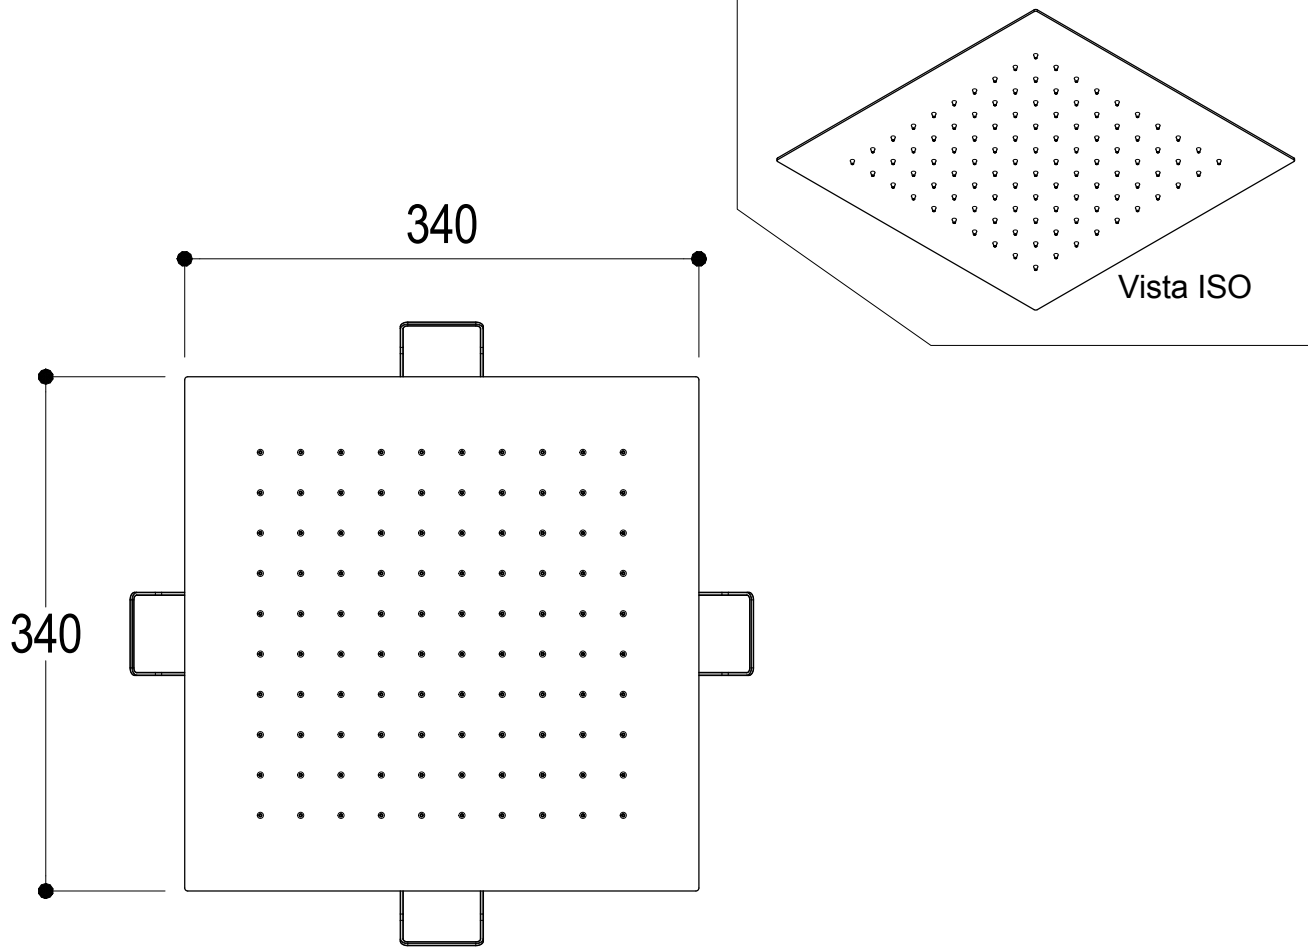

INGOMBRO PER IL CORRETTO FUNZIONAMENTO
ENCUMBRANCE FOR THE CORRECT USE

Ritmonio
 Living a quality experience.
 13019 VARALLO - (VC) - ITALY

SERIE DOT316 ROUND

CODICE 75T003

DATA EMISSIONE 15/06/20

DENOMINAZIONE
 Soffione per doccia da soffitto in acciaio inox
 Stainless steel ceiling shower