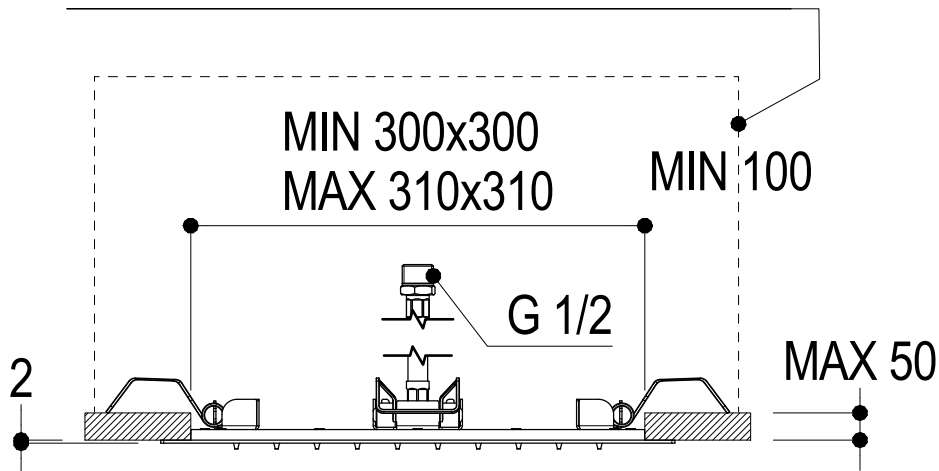

INGOMBRO PER IL CORRETTO FUNZIONAMENTO
ENCUMBRANCE FOR THE CORRECT USE

Ritmonio
 Living a quality experience.
 13019 VARALLO - (VC) - ITALY

SERIE DOT316 ROUND

CODICE 75T003

DATA EMISSIONE 15/06/20

DENOMINAZIONE
 Soffione per doccia da soffitto in acciaio inox
 Stainless steel ceiling shower