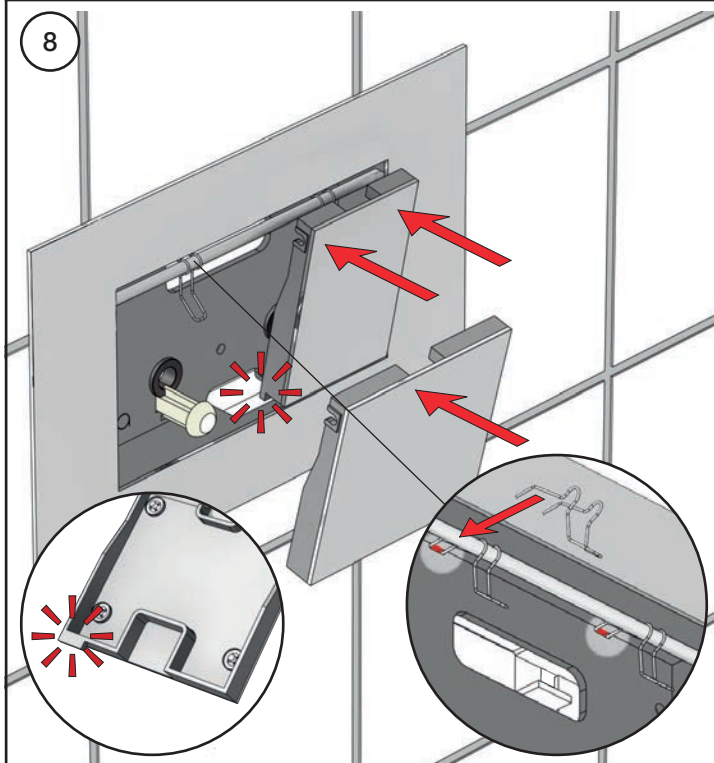

**VOLA A85**

Fitting instruction  
 Montageanleitung  
 Monteringsvejledning  
 Monteringsvægledning  
 Montage hanleiding  
 Manuel de montage

Necessary parts  
 Notwendige Teile  
 Nødvendige dele  
 Nödvändiga delar  
 Benodigde onderdelen  
 Les pièces nécessaires

GEBERIT SIGMA (UP320)

Extension  
 Verlängerung  
 Forlængerdele  
 Förlängning  
 Verlengstukken  
 Modification

Max. 180 mm  
 Max. 7"

GEBERIT: 240.058.00.1

5

6

7

8