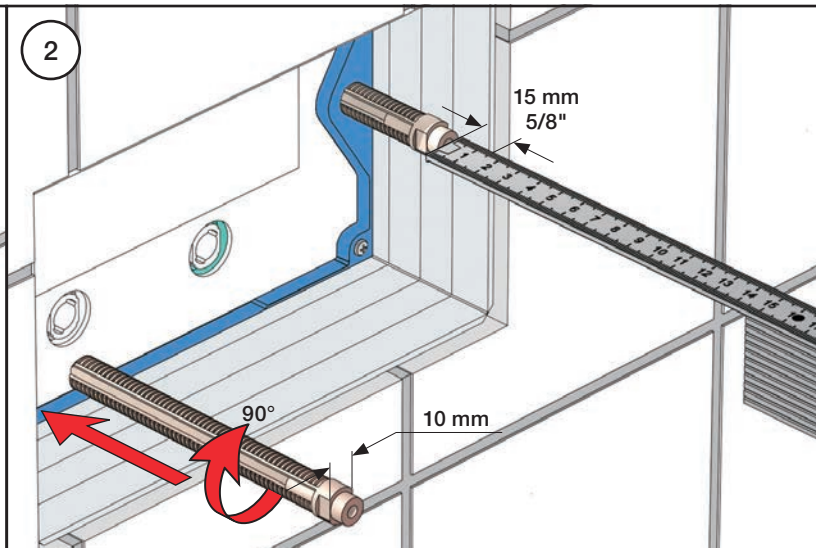

**VOLA A85**

Fitting instruction  
 Montageanleitung  
 Monteringsvejledning  
 Monteringsvægledning  
 Montage hanleiding  
 Manuel de montage

Necessary parts  
 Notwendige Teile  
 Nødvendige dele  
 Nödvändiga delar  
 Benodigde onderdelen  
 Les pièces nécessaires

GEBERIT SIGMA (UP320)

Extension  
 Verlängerung  
 Forlængerdele  
 Förlängning  
 Verlengstukken  
 Modification

Max. 180 mm  
 Max. 7"

GEBERIT: 240.058.00.1

5

6

7

8