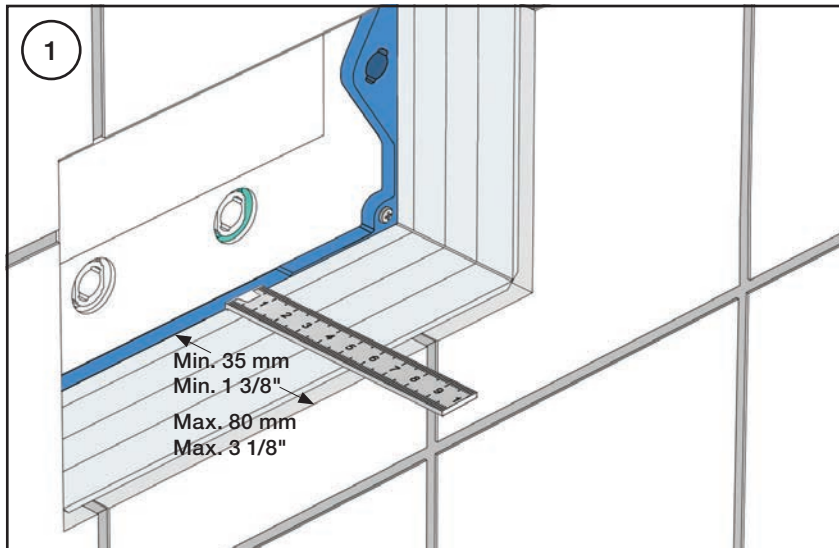

**VOLA A85**

Fitting instruction  
 Montageanleitung  
 Monteringsvejledning  
 Monteringsvægledning  
 Montage hanleiding  
 Manuel de montage

Necessary parts  
 Notwendige Teile  
 Nødvendige dele  
 Nödvändiga delar  
 Benodigde onderdelen  
 Les pièces nécessaires

GEBERIT SIGMA (UP320)

Extension  
 Verlängerung  
 Forlængerdele  
 Förlängning  
 Verlengstukken  
 Modification

Max. 180 mm  
 Max. 7"

GEBERIT: 240.058.00.1

5

6

7

8