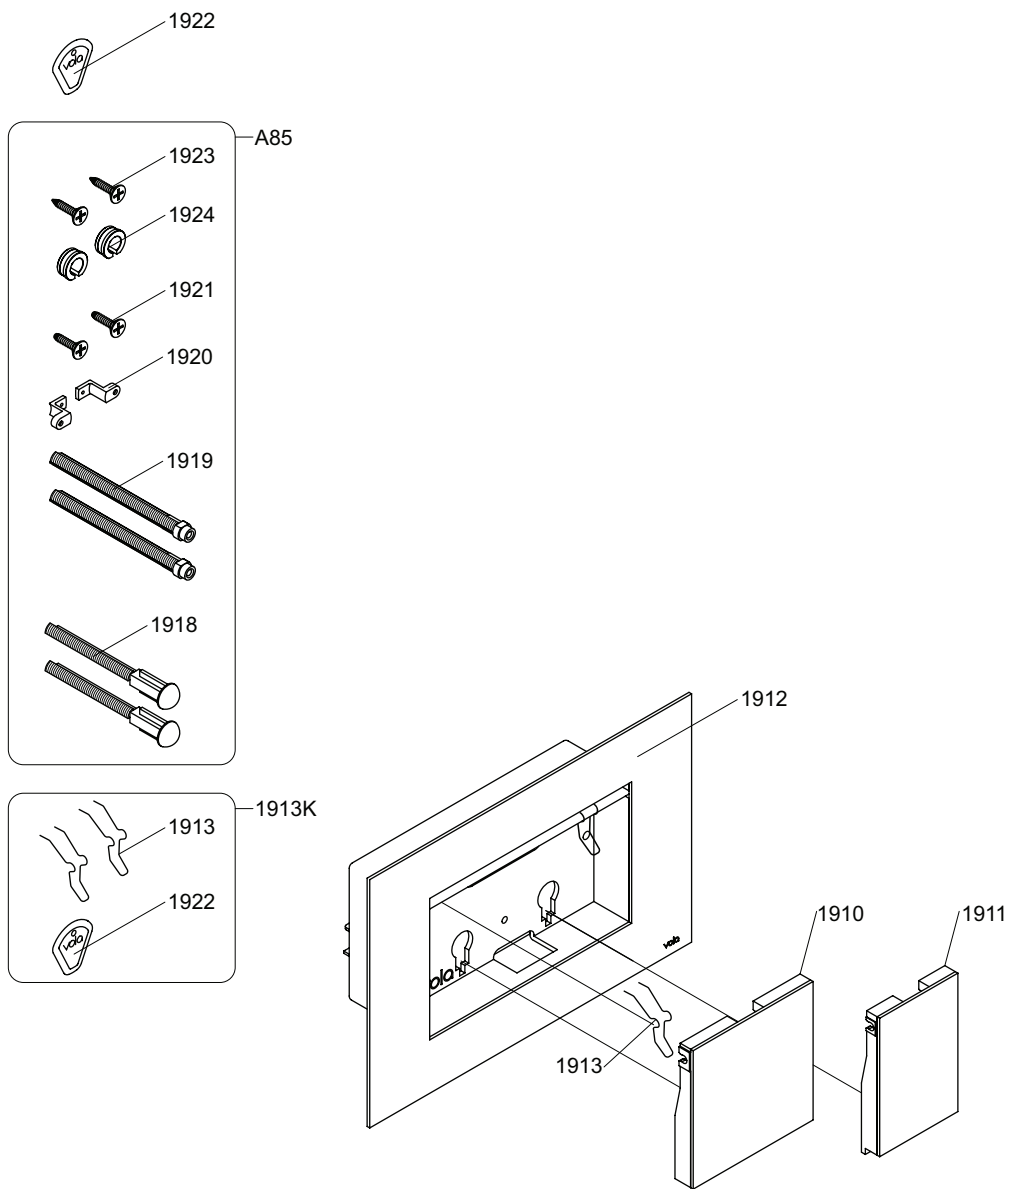

VRA85: VR1918, VR1919, VR1920, VR1921, VR1922, VR1923, VR1924
VR1913K: 2xVR1913, VR1922

vola
Lunavej 2
DK-8700 Horsens
Tlf : + 45 7023 5500
Fax: + 45 7023 5511
sales@vola.com
www.vola.com

VOLA A85

Date
Okt. 08

Rev.
1

Sheet
SB 99.5