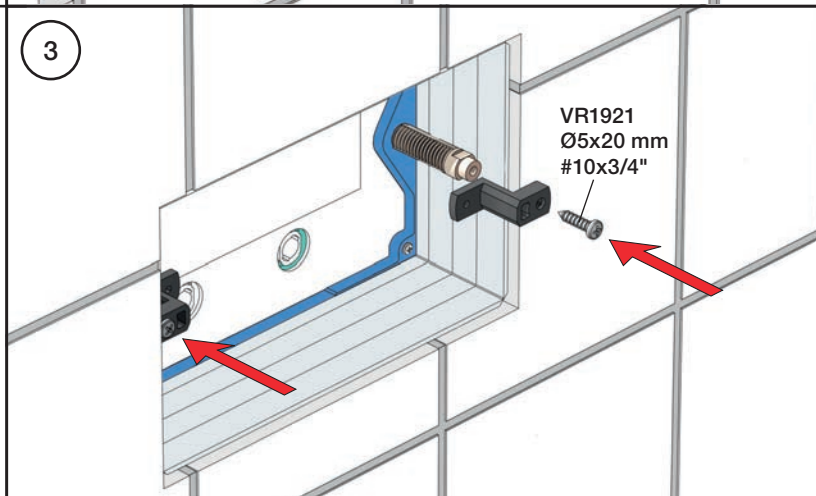

**VOLA A85**

Fitting instruction  
 Montageanleitung  
 Monteringsvejledning  
 Monteringsvægledning  
 Montage hanleiding  
 Manuel de montage

Necessary parts  
 Notwendige Teile  
 Nødvendige dele  
 Nödvändiga delar  
 Benodigde onderdelen  
 Les pièces nécessaires

GEBERIT SIGMA (UP320)

Extension  
 Verlängerung  
 Forlængerdele  
 Förlängning  
 Verlengstukken  
 Modification

Max. 180 mm  
 Max. 7"

GEBERIT: 240.058.00.1

5

6

7

8