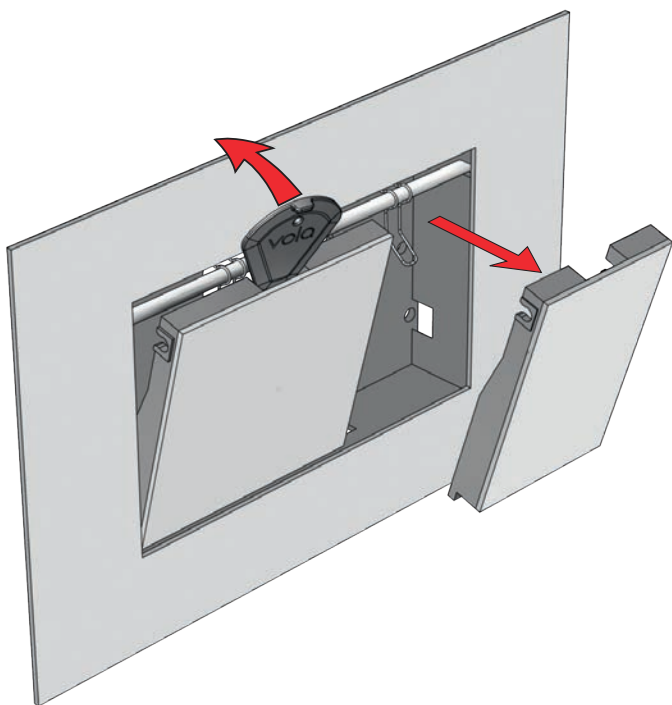

**VOLA A85**

Fitting instruction  
 Montageanleitung  
 Monteringsvejledning  
 Monteringsvægledning  
 Montage hanleiding  
 Manuel de montage

Necessary parts  
 Notwendige Teile  
 Nødvendige dele  
 Nödvändiga delar  
 Benodigde onderdelen  
 Les pièces nécessaires

GEBERIT SIGMA (UP320)

Extension  
 Verlängerung  
 Forlængerdele  
 Förlängning  
 Verlengstukken  
 Modification

Max. 180 mm  
 Max. 7"

GEBERIT: 240.058.00.1

5

6

7

8