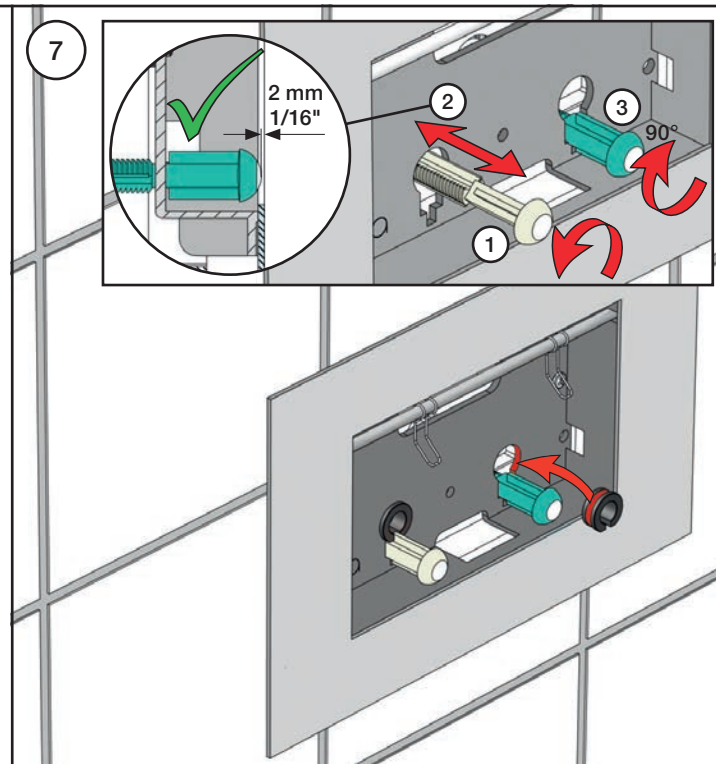

**VOLA A85**

Fitting instruction  
 Montageanleitung  
 Monteringsvejledning  
 Monteringsvægledning  
 Montage hanleiding  
 Manuel de montage

Necessary parts  
 Notwendige Teile  
 Nødvendige dele  
 Nödvändiga delar  
 Benodigde onderdelen  
 Les pièces nécessaires

GEBERIT SIGMA (UP320)

Extension  
 Verlängerung  
 Forlængerdele  
 Förlängning  
 Verlengstukken  
 Modification

Max. 180 mm  
 Max. 7"

GEBERIT: 240.058.00.1

5

6

7

8