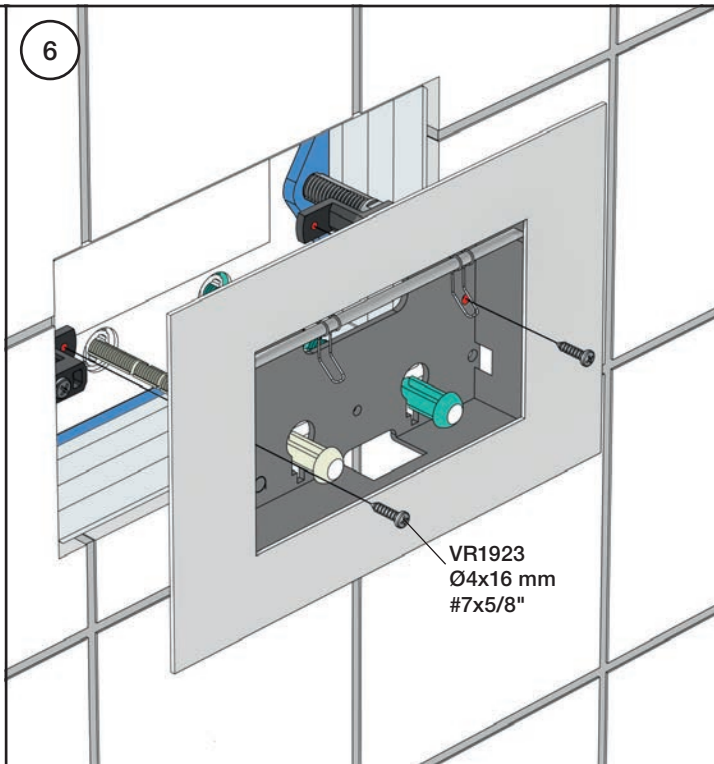

**VOLA A85**

Fitting instruction  
 Montageanleitung  
 Monteringsvejledning  
 Monteringsvægledning  
 Montage hanleiding  
 Manuel de montage

Necessary parts  
 Notwendige Teile  
 Nødvendige dele  
 Nödvändiga delar  
 Benodigde onderdelen  
 Les pièces nécessaires

GEBERIT SIGMA (UP320)

Extension  
 Verlängerung  
 Forlængerdele  
 Förlängning  
 Verlengstukken  
 Modification

Max. 180 mm  
 Max. 7"

GEBERIT: 240.058.00.1

5

6

7

8