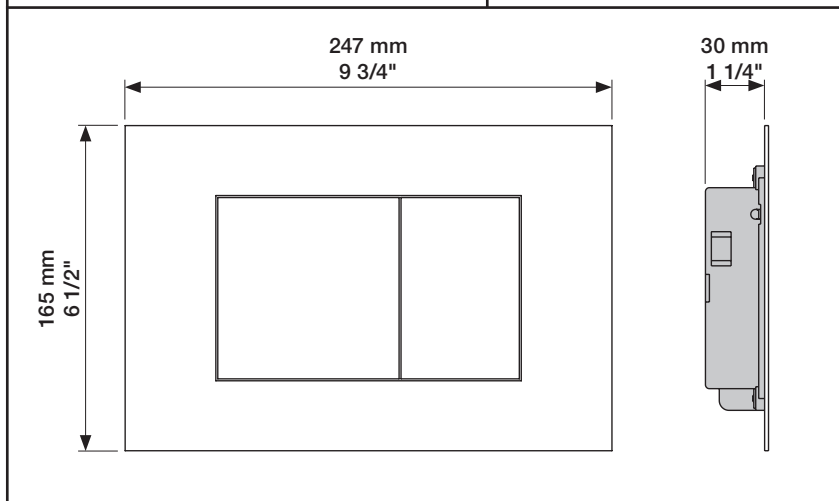

**VOLA A85**

Fitting instruction  
 Montageanleitung  
 Monteringsvejledning  
 Monteringsvægledning  
 Montage hanleiding  
 Manuel de montage

Necessary parts  
 Notwendige Teile  
 Nødvendige dele  
 Nödvändiga delar  
 Benodigde onderdelen  
 Les pièces nécessaires

GEBERIT SIGMA (UP320)

Extension  
 Verlängerung  
 Forlængerdele  
 Förlängning  
 Verlengstukken  
 Modification

Max. 180 mm  
 Max. 7"

GEBERIT: 240.058.00.1

5

6

7

8