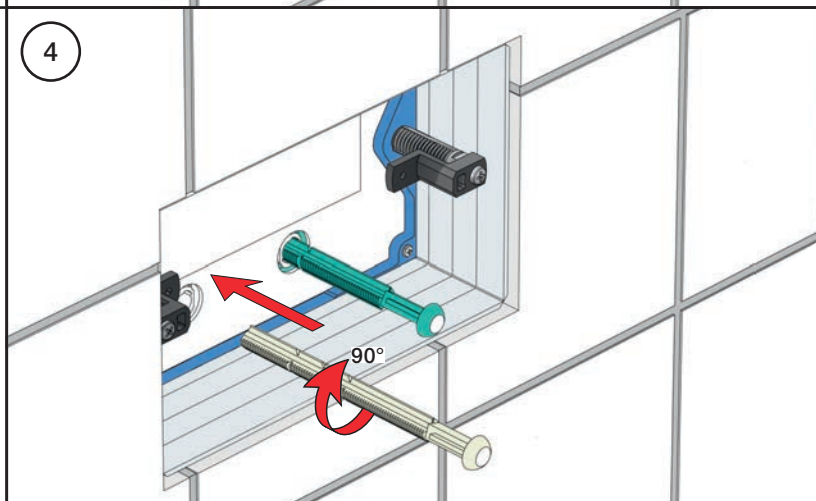

**VOLA A85**

Fitting instruction  
 Montageanleitung  
 Monteringsvejledning  
 Monteringsvægledning  
 Montage hanleiding  
 Manuel de montage

Necessary parts  
 Notwendige Teile  
 Nødvendige dele  
 Nödvändiga delar  
 Benodigde onderdelen  
 Les pièces nécessaires

GEBERIT SIGMA (UP320)

Extension  
 Verlängerung  
 Forlængerdele  
 Förlängning  
 Verlengstukken  
 Modification

Max. 180 mm  
 Max. 7"

GEBERIT: 240.058.00.1

5

6

7

8