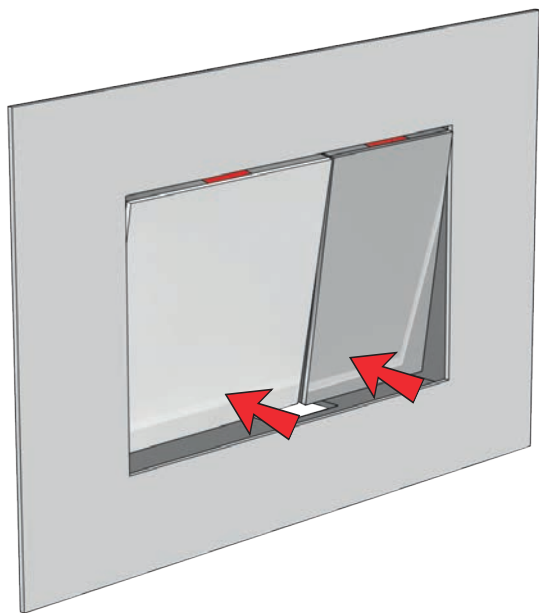

**VOLA A85**

Fitting instruction  
 Montageanleitung  
 Monteringsvejledning  
 Monteringsvægledning  
 Montage hanleiding  
 Manuel de montage

Necessary parts  
 Notwendige Teile  
 Nødvendige dele  
 Nödvändiga delar  
 Benodigde onderdelen  
 Les pièces nécessaires

GEBERIT SIGMA (UP320)

Extension  
 Verlängerung  
 Forlængerdele  
 Förlängning  
 Verlengstukken  
 Modification

Max. 180 mm  
 Max. 7"

GEBERIT: 240.058.00.1

5

6

7

8