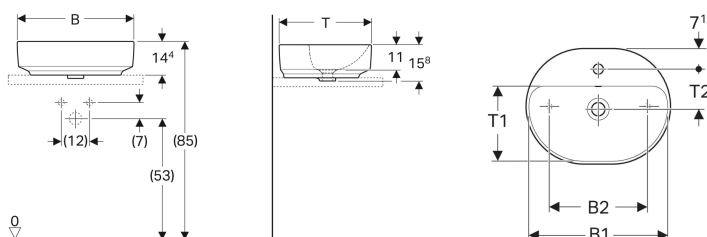

Накладная раковина Geberit VariForm эллиптической формы, с полкой для отверстия под смеситель

Образец

Цели применения

- Для монтажа на столешницах

Характеристики

- Подходит к любой мебели ванной комнаты VariForm

- Эллиптическая
- Простота монтажа с прилагаемым шаблоном для отверстий

Технические характеристики

Материал | Сантехнический фарфор

Объем поставки

- Крепеж
- Шаблон

Арт. №	Цвет / поверхность	Отверстие под смеситель	Перелив	B	B1	B2	H	T	T1	T2
500.775.01.2	Белый	По центру	На виду	50 см	48 см	34 см	15.8 см	40 см	26 см	13.9 см
500.776.01.2 *	Белый	По центру	Без	50 см	48 см	34 см	15.8 см	40 см	26 см	13.9 см
500.777.01.2	Белый	По центру	На виду	60 см	58 см	44 см	15.8 см	45 см	31 см	15.4 см
500.778.01.2 *	Белый	По центру	Без	60 см	58 см	44 см	15.8 см	45 см	31 см	15.4 см