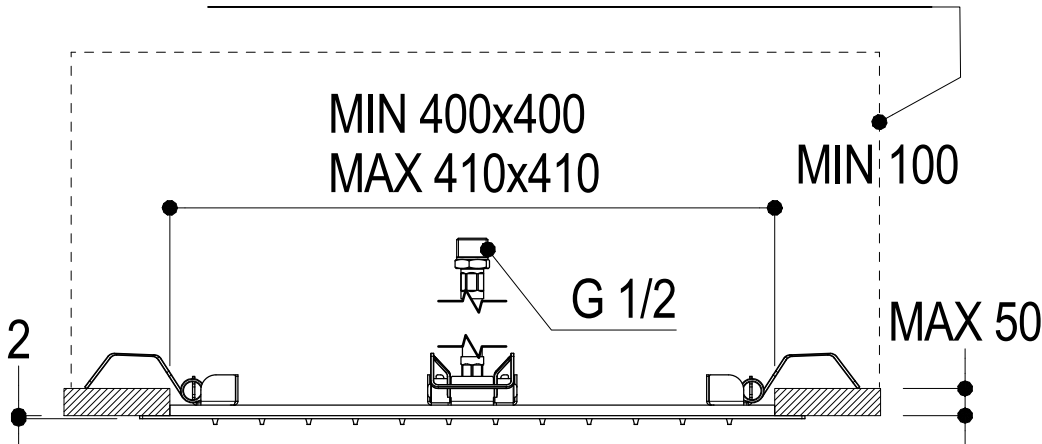

INGOMBRO PER IL CORRETTO FUNZIONAMENTO ENCUMBRANCE FOR THE CORRECT USE

Ritmonio
Living a quality experience.
13019 VARALLO - (VC) - ITALY

SERIE DOT316 ROUND

CODICE 75T004

DATA EMISSIONE 15/06/20

DENOMINAZIONE Soffione per doccia da soffitto in acciaio inox
Stainless steel ceiling shower