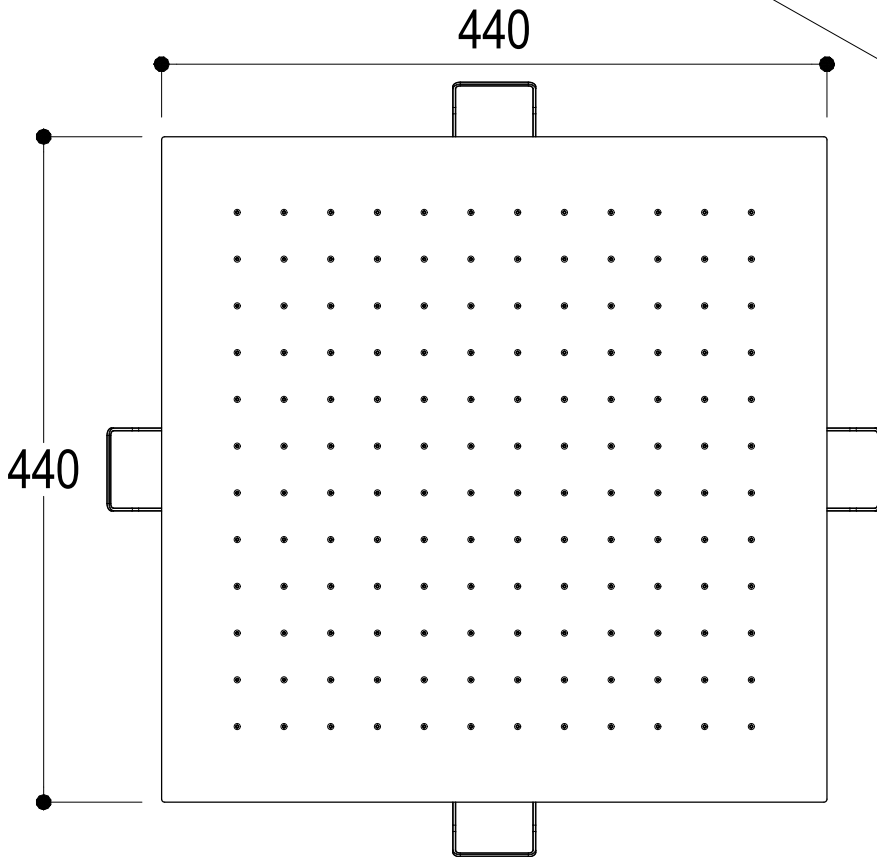

INGOMBRO PER IL CORRETTO FUNZIONAMENTO ENCUMBRANCE FOR THE CORRECT USE

Ritmonio
Living a quality experience.
13019 VARALLO - (VC) - ITALY

SERIE DOT316 ROUND

CODICE 75T004

DATA EMISSIONE 15/06/20

DENOMINAZIONE Soffione per doccia da soffitto in acciaio inox
Stainless steel ceiling shower