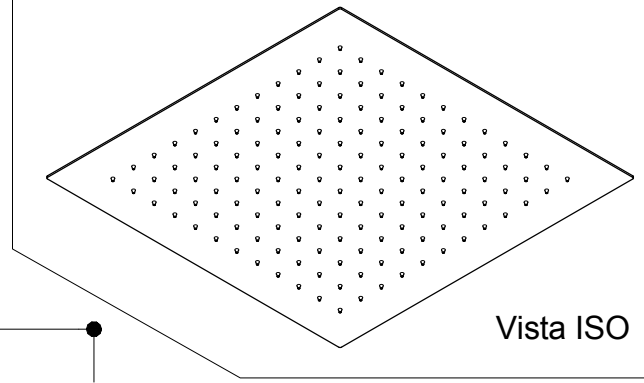

INGOMBRO PER IL CORRETTO FUNZIONAMENTO ENCUMBRANCE FOR THE CORRECT USE

Ritmonio
Living a quality experience.
13019 VARALLO - (VC) - ITALY

SERIE DOT316 ROUND

CODICE 75T004

DATA EMISSIONE 15/06/20

DENOMINAZIONE Soffione per doccia da soffitto in acciaio inox
Stainless steel ceiling shower