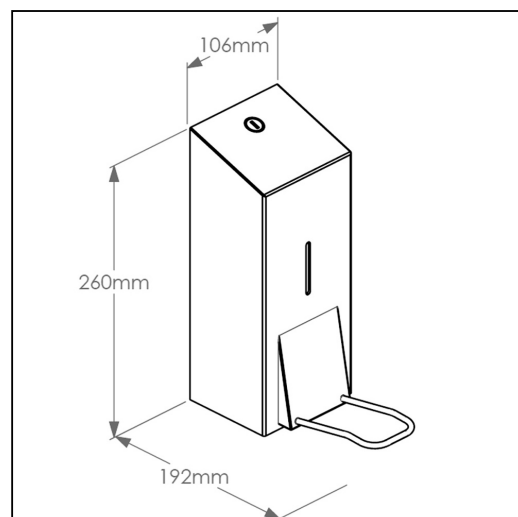

Dozownik płynu dezynfekcyjnego w sprayu z przyciskiem łokciowym MERIDA STELLA pojemno zbiornika 800 ml, stal matowa

symbol: DSM408

- płyn dozowany w postaci mgiełki, równomiernie pokrywaj cej dłonie
- płyny uzupełniane z kanistra
- pojemno zbiornika 800 ml
- nadaje si do wszystkich rodzajów płynów dezynfekcyjnych, nie wolno stosowa eli dezynfekcyjnych, których u ycie powoduje uszkodzenie pompki i utrat gwarancji
- wykonany ze stali nierdzewnej, szorstkowanej (matowej)
- uruchamiany przyciskiem łokciowym
- zabezpieczony trwałym stalowym zamkiem b benkowym
- zamek zlicowany z powierzchni urz dzenia
- ł czenia boków spawane i szlifowane
- niewidoczne zawiasy

Pasuj ce płyny dezynfekcyjne

MAD164, MAD154, MAD153, MAD160, MAD151, MAD152

Parametry

wysoko	26 cm
szeroko	10,6 cm
gł boko	19,2 cm