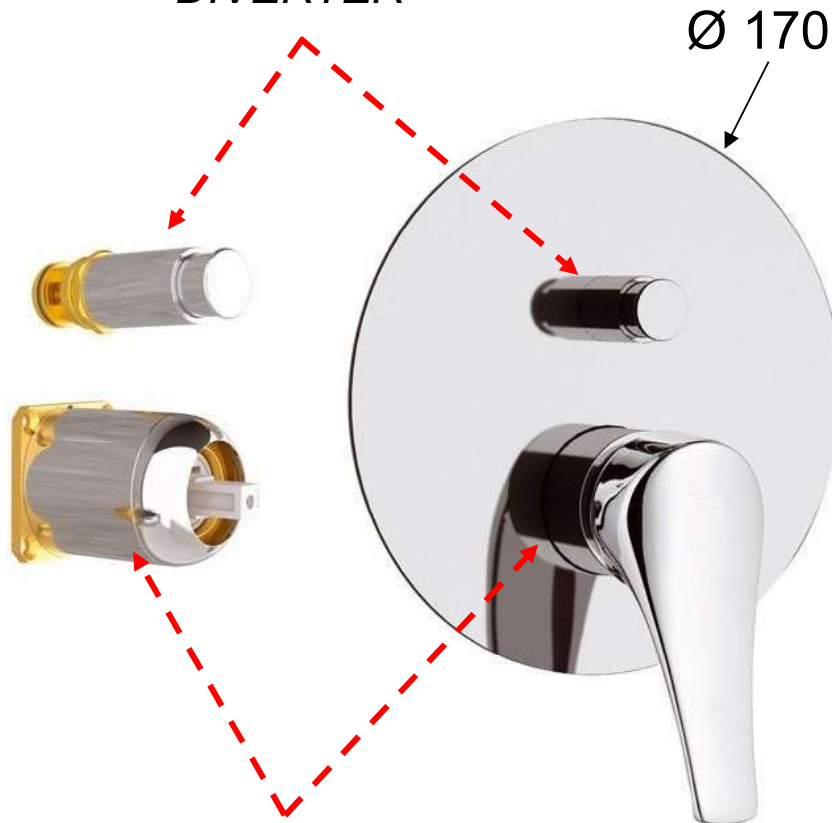

DANIEL

SCHEDA TECNICA TECHNICAL FEATURES

ART. COD.

R6612KB

DEVIATORE
DIVERTER

MISCELATORE
MIXER

MATERIALI / MATERIALS

OTTONE CROMATO / CHROME PLATED BRASS