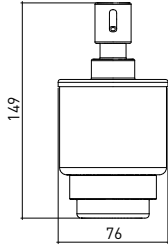

3014 0012 LIVORNO Sıvı Sabunluk

Teknik Çizim / Technical Drawing

Ön / Front

Yan / Side

Üst / Top

Krom	
Chrome	
Buzlu Cam	
Frosted Glass	