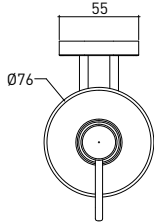

3014 0012 LIVORNO Sıvı Sabunluk

Teknik Çizim / Technical Drawing

Ön / Front

Yan / Side

Üst / Top

Krom	
Chrome	
Buzlu Cam	
Frosted Glass	