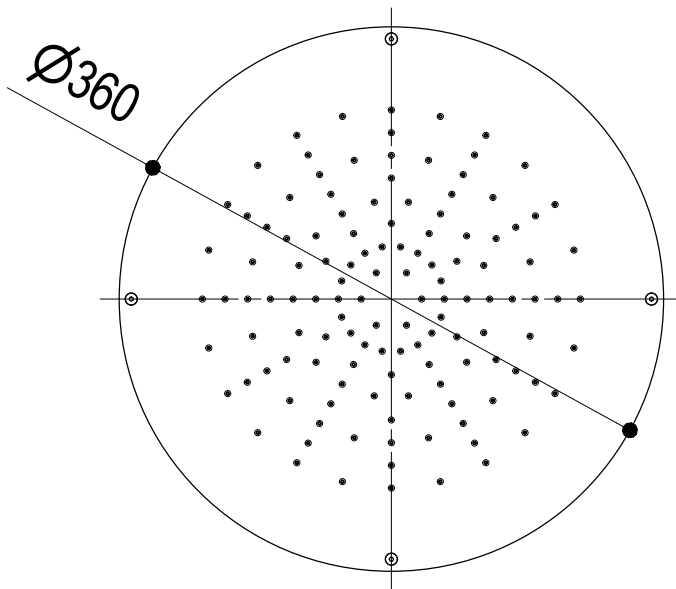

INGOMBRO PER IL CORRETTO FUNZIONAMENTO ENCUMBRANCE FOR THE CORRECT USE

Ritmonio
Living a quality experience.
13019 VARALLO - (VC) - ITALY

SERIE DOT316 ROUND

CODICE 75T007

DATA EMISSIONE 15/06/20

DENOMINAZIONE
Soffione per doccia da soffitto in acciaio inox
Stainless steel ceiling shower