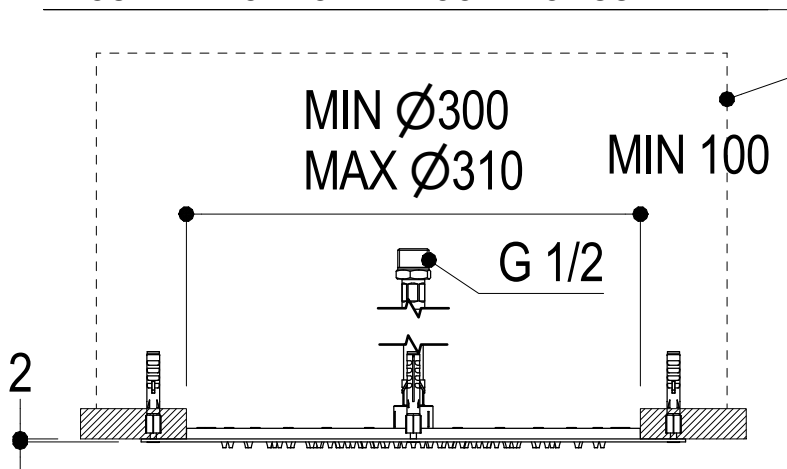

INGOMBRO PER IL CORRETTO FUNZIONAMENTO ENCUMBRANCE FOR THE CORRECT USE

Ritmonio
Living a quality experience.
13019 VARALLO - (VC) - ITALY

SERIE DOT316 ROUND

CODICE 75T007

DATA EMISSIONE 15/06/20

DENOMINAZIONE
Soffione per doccia da soffitto in acciaio inox
Stainless steel ceiling shower