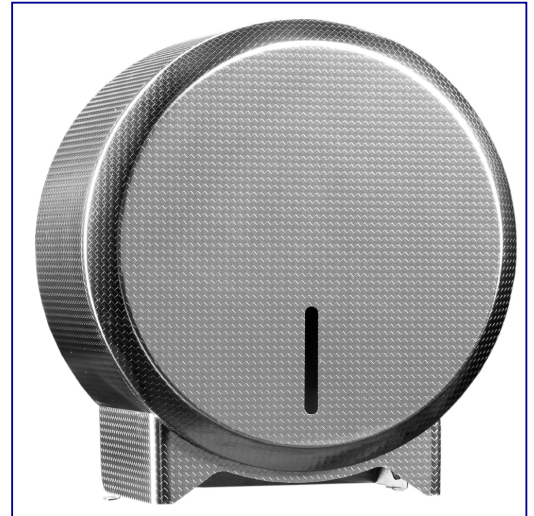

**Pojemnik na papier toaletowy MERIDA INOX DESIGN
MINI - TEXTURE****symbol: BDT201**

- dostosowany do papieru o maksymalnej średnicy 19 cm
- okienko do kontroli ilości papieru
- zabezpieczony trwałym stalowym zamkiem bankowym
- zamek zlicowany z powierzchni urządzenia
- łączenia boków spawane i szlifowane
- niewidoczne zawiasy
- obudowa i tylna ścianka wykonana ze stali nierdzewnej

**Parametry**

wysoko	23,4 cm
szeroko	22,3 cm
gł boko	11,5 cm