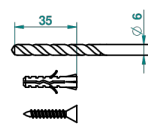

46114

12/07/2012

ХАРАКТЕРИСТИКИ

- Pétale de Cristal, прозрачный хрусталь
- Полотенцедержатель-кольцо-Ø 180 мм одинарное

ДОСТУПНЫЕ ВАРИАНТЫ ПОКРЫТИЙ

Blush PVD - H62
Graphite PVD - H64
Matt Umber PVD - H67
Matt blush PVD - H60
Matt graphite PVD - H65
Umber PVD - H66

Аранья (чёрный никель) - D24
Бронза - D01
Золото - F01
Матовая красная старинная медь - H07
Матовое золото - F07
Матовое светлое золото - F31

Матовый никель - C01
Матовый хром - C02
Никель - B01
Покрытие PVD бронза - F33
Покрытие PVD золотистый цвет - H52
Покрытие PVD латунь - H49

Покрытие PVD матовая бронза - F34
Покрытие PVD матовая латунь - H50
Покрытие PVD матовый золотистый - H53
Покрытие PVD матовый никель - H56
Покрытие PVD никель - H55
Розовое золото - F27

Сатинированное золото - F03
Сатинированное светлое золото - F32
Сатинированный хром - C03
Светлое золото - F30
Серебро с родием - F18
Состаренный никель - H28