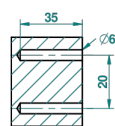

46114

12/07/2012

ХАРАКТЕРИСТИКИ

- Pétale de Cristal, прозрачный хрусталь
- Полотенцедержатель-кольцо-Ø 180 мм одинарное

ДОСТУПНЫЕ ВАРИАНТЫ ПОКРЫТИЙ

Blush PVD - H62
Graphite PVD - H64
Matt Umber PVD - H67
Matt blush PVD - H60
Matt graphite PVD - H65
Umber PVD - H66

Аранья (чёрный никель) - D24
Бронза - D01
Золото - F01
Матовая красная старинная медь - H07
Матовое золото - F07
Матовое светлое золото - F31

Матовый никель - C01
Матовый хром - C02
Никель - B01
Покрытие PVD бронза - F33
Покрытие PVD золотистый цвет - H52
Покрытие PVD латунь - H49

Покрытие PVD матовая бронза - F34
Покрытие PVD матовая латунь - H50
Покрытие PVD матовый золотистый - H53
Покрытие PVD матовый никель - H56
Покрытие PVD никель - H55
Розовое золото - F27

Сатинированное золото - F03
Сатинированное светлое золото - F32
Сатинированный хром - C03
Светлое золото - F30
Серебро с родием - F18
Состаренный никель - H28