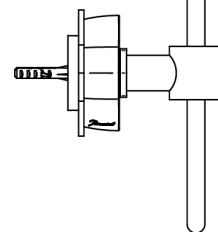

46114

12/07/2012

ХАРАКТЕРИСТИКИ

- Pétale de Cristal, прозрачный хрусталь
- Полотенцедержатель-кольцо-Ø 180 мм одинарное

ДОСТУПНЫЕ ВАРИАНТЫ ПОКРЫТИЙ

Blush PVD - H62
Graphite PVD - H64
Matt Umber PVD - H67
Matt blush PVD - H60
Matt graphite PVD - H65
Umber PVD - H66

Аранья (чёрный никель) - D24
Бронза - D01
Золото - F01
Матовая красная старинная медь - H07
Матовое золото - F07
Матовое светлое золото - F31

Матовый никель - C01
Матовый хром - C02
Никель - B01
Покрытие PVD бронза - F33
Покрытие PVD золотистый цвет - H52
Покрытие PVD латунь - H49

Покрытие PVD матовая бронза - F34
Покрытие PVD матовая латунь - H50
Покрытие PVD матовый золотистый - H53
Покрытие PVD матовый никель - H56
Покрытие PVD никель - H55
Розовое золото - F27

Сатинированное золото - F03
Сатинированное светлое золото - F32
Сатинированный хром - C03
Светлое золото - F30
Серебро с родием - F18
Состаренный никель - H28