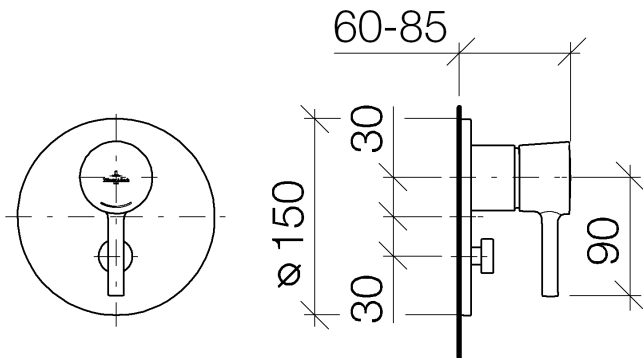

Душ - LA FLEUR

Однорычажный смеситель для скрытого монтажа с переключателем - хром

Артикульный номер: 36 120 955-00

- автоматическое переключение
- накладная панель Ø 150 мм
- Группа смесителей согл. DIN 4109: 1

хром

Для данного артикула требуются комплектующие.

размерный чертеж

Все величины в мм / дюймах = мм x 0,0394