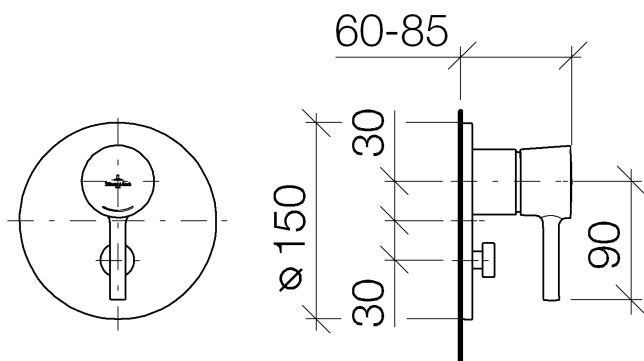

## Душ - LA FLEUR

Однорычажный смеситель для скрытого монтажа с переключателем - хром

Артикульный номер: 36 120 955-00

- автоматическое переключение
- накладная панель Ø 150 мм
- Группа смесителей согл. DIN 4109: 1

### размерный чертеж

Все величины в мм / дюймах = мм x 0,0394

## Душ - LA FLEUR

Однорычажный смеситель для скрытого монтажа с переключателем - хром

Артикульный номер: 36 120 955-00

## Душ - LA FLEUR

Однорычажный смеситель для скрытого монтажа с переключателем - хром

Артикульный номер: 36 120 955-00

35 020 970 90

Однорычажный смеситель  
для скрытого монтажа -

35 021 970 90

Однорычажный смеситель  
для скрытого монтажа с  
защитным устройством -