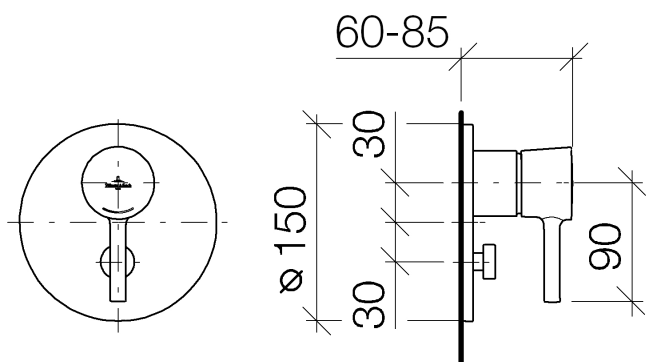

## Душ - LA FLEUR

Однорычажный смеситель для скрытого монтажа с переключателем - хром

Артикульный номер: 36 120 955-00

- автоматическое переключение
- накладная панель Ø 150 мм
- Группа смесителей согл. DIN 4109: 1

## размерный чертеж

Все величины в мм / дюймах = мм x 0,0394

Душ - LA FLEUR

Однорычажный смеситель для скрытого монтажа с переключателем - хром

Артикульный номер: 36 120 955-00

## Душ - LA FLEUR

Однорычажный смеситель для скрытого монтажа с переключателем - хром

Артикульный номер: 36 120 955-00

35 020 970 90

Однорычажный смеситель  
для скрытого монтажа -

35 021 970 90

Однорычажный смеситель  
для скрытого монтажа с  
защитным устройством -