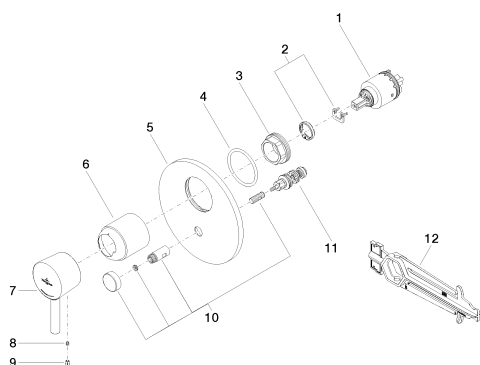

## размерный чертеж

Все величины в мм / дюймах = мм x 0,0394

Душ - LA FLEUR

Однорычажный смеситель для скрытого монтажа с переключателем - хром

Артикульный номер: 36 120 955-00

## Душ - LA FLEUR

Однорычажный смеситель для скрытого монтажа с переключателем - хром

Артикульный номер: 36 120 955-00

35 020 970 90

Однорычажный смеситель  
для скрытого монтажа -

35 021 970 90

Однорычажный смеситель  
для скрытого монтажа с  
защитным устройством -

## Спецификация запасных частей

№	Артикульный №	Наименование	Расходуемое кол-во
1	90 15 05 038 00 90	картридж ЕНМ -	1
2	04 28 10 149 00 90	картридж ЕНМ -	1
3	09 24 04 448 90	Крепление Ø 42 x 17 мм -	1
4	09 14 10 084 90	O-Ring EPDM 70 48 x 3,5 мм -	1
5	09 11 02 250-00	крышка Ø 150 x 9 мм - хром	1
6	09 11 02 252-00	чехол Ø 50 x 58 мм - хром	1
7	09 20 95 012-00	Ручка 118 x 56 x 39 мм - хром	1
8	09 31 11 099 90	Крепление М4 x 4 -	1
9	09 31 20 017 90	Донный клапан -	1
10	90 31 09 139 00-00	Тяга Ø 26 x 47,3 мм - хром	1
11	90 21 34 081 00 90	Переключение 98 x 64 x 64 мм -	1
12	09 30 09 064 90	Монтажный ключ 10 Nm -	1