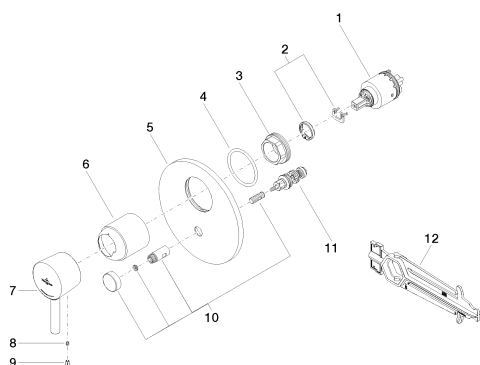

Душ - LA FLEUR

Однорычажный смеситель для скрытого монтажа с переключателем - хром

Артикульный номер: 36 120 955-00

Спецификация запасных частей

№	Артикульный №	Наименование	Расходуемое кол-во
1	90 15 05 038 00 90	картридж ЕНМ -	1
2	04 28 10 149 00 90	картридж ЕНМ -	1
3	09 24 04 448 90	Крепление Ø 42 x 17 мм -	1
4	09 14 10 084 90	O-Ring EPDM 70 48 x 3,5 мм -	1
5	09 11 02 250-00	крышка Ø 150 x 9 мм - хром	1
6	09 11 02 252-00	чехол Ø 50 x 58 мм - хром	1
7	09 20 95 012-00	Ручка 118 x 56 x 39 мм - хром	1
8	09 31 11 099 90	Крепление М4 x 4 -	1
9	09 31 20 017 90	Донный клапан -	1
10	90 31 09 139 00-00	Тяга Ø 26 x 47,3 мм - хром	1
11	90 21 34 081 00 90	Переключение 98 x 64 x 64 мм -	1
12	09 30 09 064 90	Монтажный ключ 10 Nm -	1