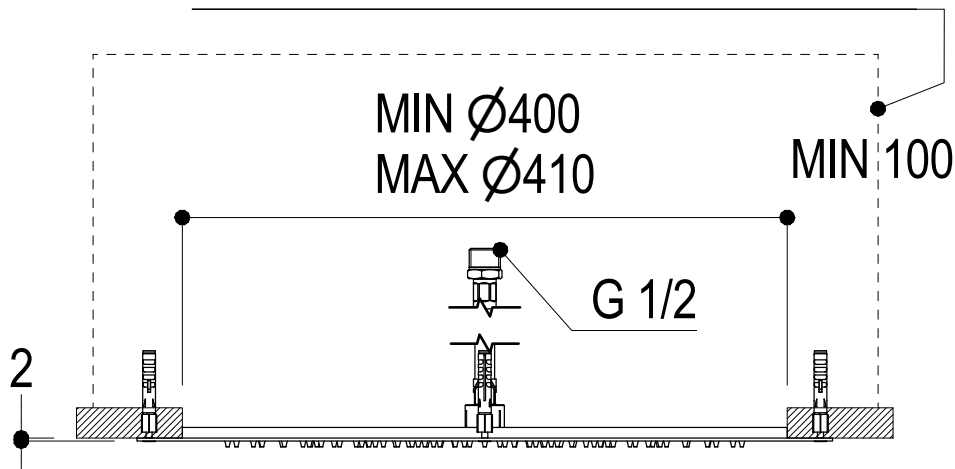

INGOMBRO PER IL CORRETTO FUNZIONAMENTO
ENCUMBRANCE FOR THE CORRECT USE