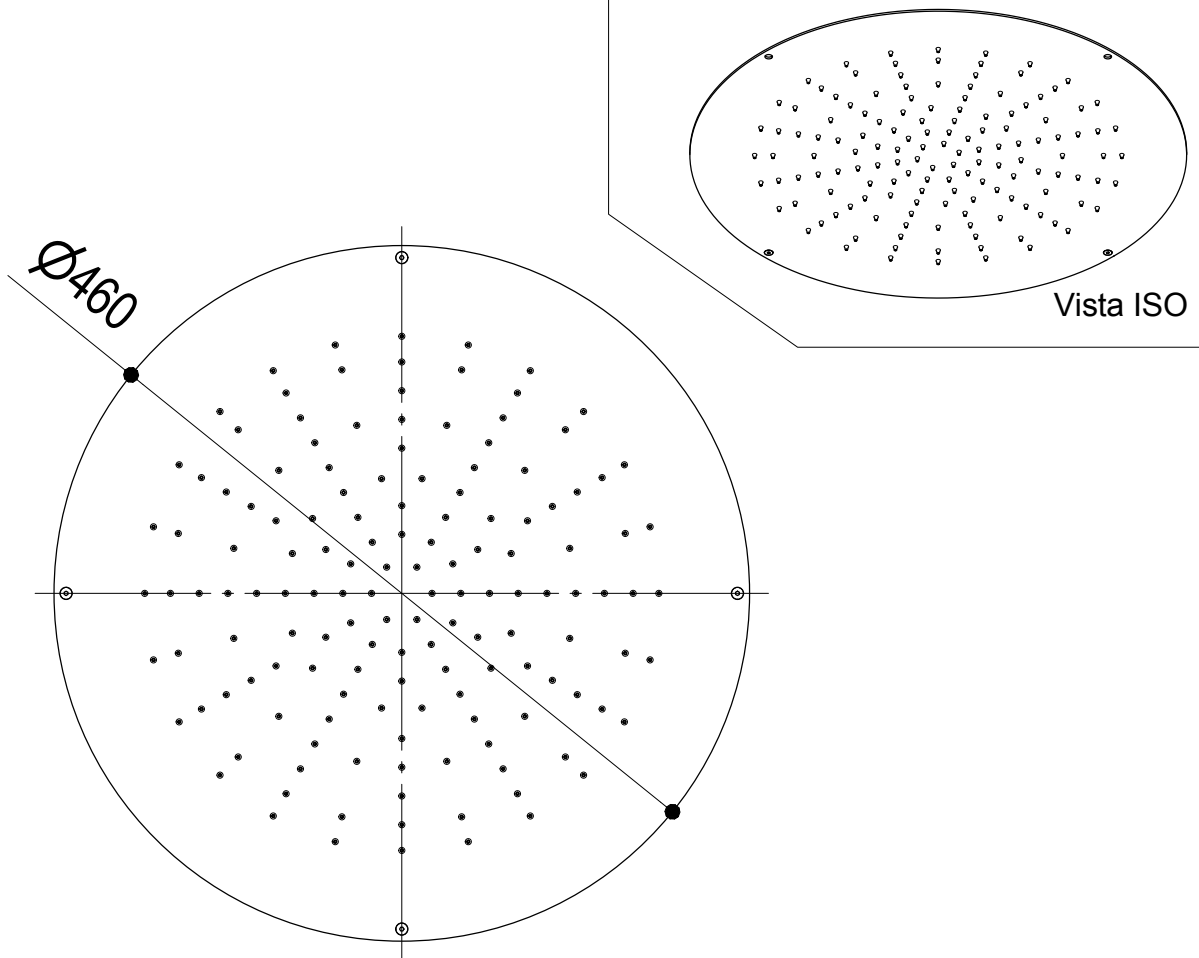

**INGOMBRO PER IL CORRETTO FUNZIONAMENTO**  
**ENCUMBRANCE FOR THE CORRECT USE**

**Ritmonio**  
 Living a quality experience.  
 13019 VARALLO - (VC) - ITALY

SERIE DOT316 ROUND

CODICE 75T008

DATA EMISSIONE 15/06/20