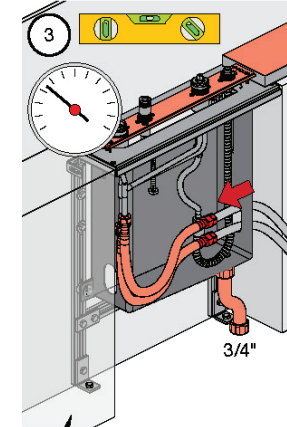

VOLA BK, BKA, BKB

Fitting instruction
 Montageanleitung
 Monteringsvejledning
 Monteringsvejledning
 Montage handleiding
 Manuel de montage

- BK
- BKA
- BKB
- 1
- 4
- 5
- A1
- A2
- B1
- B3
- C
- S
- L
- 15
- 16
- 16
- 16

vola
 www.vola.com
 51705230201177
 BK_V0_4099826

- S** BK: 1, 2, 6, 7, 9
- L** BK: 3, 4, 6, 8, 10, 11, 12, 13, 14, 15, 16

BKB

17

Data, 3 Bar (Max. 10 Bar):

	l/min.	Gal/min.
T1	10	2.6
090D/E	BK 5, 7, 10, 12:	20
	BK 8, 11, 13:	25
	BK 15, 16:	25
A24	BK 1, 3:	15
	BK 2, 4:	19
	BK 14:	22

Max. 65°C, 150°F

BK11-090D

BK13-090E

- NR7: VR2A, VR23, VR677
- NR10: VR20, VR22, VR273, VR294, VR295
- VR090D/C: VR623, VR624C, 4xVR631, VR1902
- VR277K: VR22, VR269, VR277
- VR297: VR20, VR22, VR269, VR273, VR277, VR294, VR295, VR296
- VR691K: VR23, VR691
- VR692K: VR23, VR692