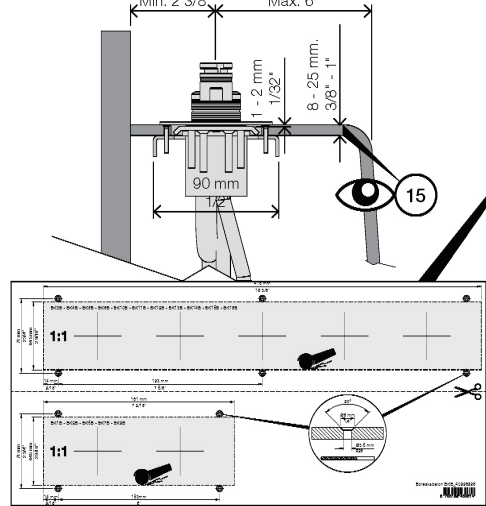

VOLA BK, BKA, BKB

Fitting instruction
 Montageanleitung
 Monteringsvejledning
 Monteringsvejledning
 Montage handleiding
 Manuel de montage

- BK
- BKA
- BKB
- 1
- 4
- 5
- A1
- A2
- B1
- B3
- C
- S
- L
- 15
- 16
- 16
- 16

vola
 www.vola.com
 51705230201177
 BK_V0_4099826

- S** BK: 1, 2, 6, 7, 9
- L** BK: 3, 4, 6, 8, 10, 11, 12, 13, 14, 15, 16

BKB

17

Data, 3 Bar (Max. 10 Bar):

	l/min.	Gal/min.
T1	10	2.6
090D/E	BK 5, 7, 10, 12:	20
	BK 8, 11, 13:	25
	BK 15, 16:	25
A24	BK 1, 3:	15
	BK 2, 4:	19
	BK 14:	22

Max. 65°C, 150°F

BK11-090D

BK13-090E

- NR7: VR2A, VR23, VR677
- NR10: VR20, VR22, VR273, VR294, VR295
- VR090D/C: VR623, VR624C, 4xVR631, VR1902
- VR277K: VR22, VR269, VR277
- VR297: VR20, VR22, VR269, VR273, VR277, VR294, VR295, VR296
- VR691K: VR23, VR691
- VR692K: VR23, VR692