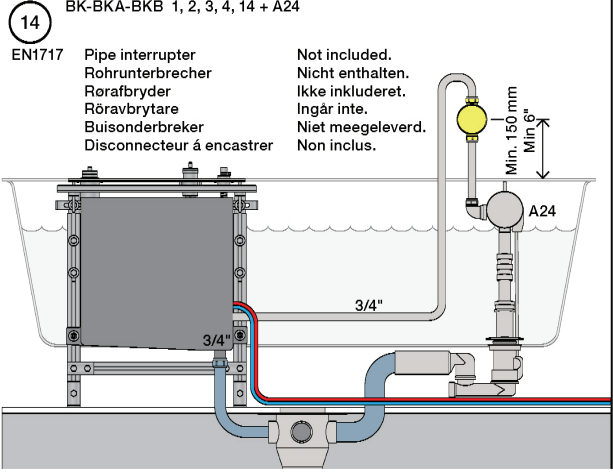

VOLA BK, BKA, BKB

Fitting instruction
 Montageanleitung
 Monteringsvejledning
 Monteringsvejledning
 Montage handleiding
 Manuel de montage

- BK
- BKA
- BKB
- 1
- 4
- 5
- A1
- A2
- B1
- B3
- C
- S
- L
- 15
- 16
- 16
- 16

vola
 www.vola.com
 51705230201177
 BK_V0_4099826

- S** BK: 1, 2, 6, 7, 9
- L** BK: 3, 4, 6, 8, 10, 11, 12, 13, 14, 15, 16

BKB

17

Data, 3 Bar (Max. 10 Bar):

	l/min.	Gal/min.
T1	10	2.6
090D/E	BK 5, 7, 10, 12:	20
	BK 8, 11, 13:	25
	BK 15, 16:	25
A24	BK 1, 3:	15
	BK 2, 4:	19
	BK 14:	22

Max. 65°C, 150°F

BK11-090D

BK13-090E

- NR7: VR2A, VR23, VR677
- NR10: VR20, VR22, VR273, VR294, VR295
- VR090D/C: VR623, VR624C, 4xVR631, VR1902
- VR277K: VR22, VR269, VR277
- VR297: VR20, VR22, VR269, VR273, VR277, VR294, VR295, VR296
- VR691K: VR23, VR691
- VR692K: VR23, VR692