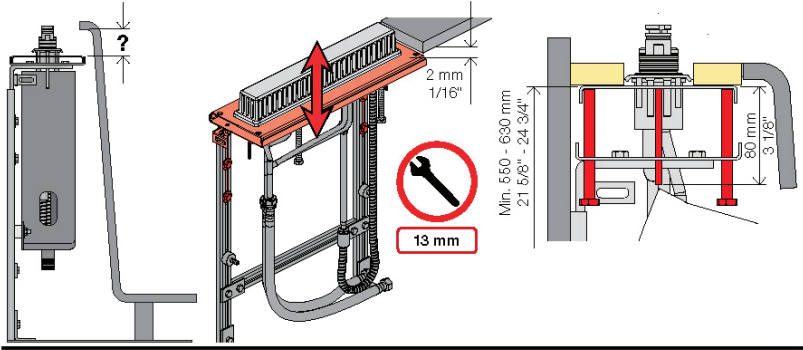

VOLA BK, BKA, BKB

Fitting instruction
 Montageanleitung
 Monteringsvejledning
 Monteringsvejledning
 Montage handleiding
 Manuel de montage

- BK
- BKA
- BKB
- 1
- 4
- 5
- A1
- A2
- B1
- B3
- C
- S
- L
- 15
- 16
- 16
- 16

vola
 www.vola.com
 51705230201177
 BK_V0_4099826

- S** BK: 1, 2, 6, 7, 9
- L** BK: 3, 4, 6, 8, 10, 11, 12, 13, 14, 15, 16

BKB

17

Data, 3 Bar (Max. 10 Bar):

	l/min.	Gal/min.
T1	10	2.6
090D/E	BK 5, 7, 10, 12:	20
	BK 8, 11, 13:	25
	BK 15, 16:	25
A24	BK 1, 3:	15
	BK 2, 4:	19
	BK 14:	22

Max. 65°C, 150°F

BK11-090D

BK13-090E

- NR7: VR2A, VR23, VR677
- NR10: VR20, VR22, VR273, VR294, VR295
- VR090D/C: VR623, VR624C, 4xVR631, VR1902
- VR277K: VR22, VR269, VR277
- VR297: VR20, VR22, VR269, VR273, VR277, VR294, VR295, VR296
- VR691K: VR23, VR691
- VR692K: VR23, VR692