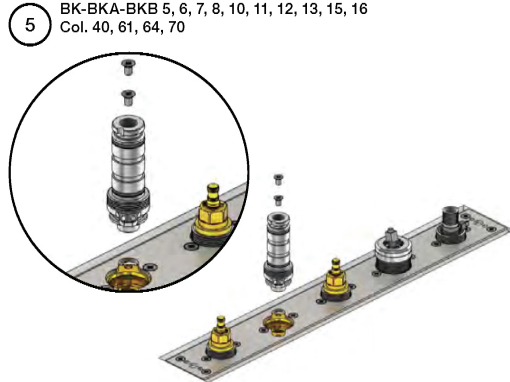

VOLA BK, BKA, BKB

Fitting instruction
 Montageanleitung
 Monteringsvejledning
 Monteringsvejledning
 Montage handleiding
 Manuel de montage

- BK
- BKA
- BKB
- 1
- 4
- 5
- A1
- A2
- B1
- B3
- C
- S
- L
- 15
- 16
- 16
- 16

vola
 www.vola.com
 51705230201177
 BK_V0_4099826

- S** BK: 1, 2, 6, 7, 9
- L** BK: 3, 4, 6, 8, 10, 11, 12, 13, 14, 15, 16

BKB

17

Data, 3 Bar (Max. 10 Bar):

	l/min.	Gal/min.
T1	10	2.6
090D/E	BK 5, 7, 10, 12:	20
	BK 8, 11, 13:	25
	BK 15, 16:	25
A24	BK 1, 3:	15
	BK 2, 4:	19
	BK 14:	22

Max. 65°C, 150°F

BK11-090D

BK13-090E

- NR7: VR2A, VR23, VR677
- NR10: VR20, VR22, VR273, VR294, VR295
- VR090D/C: VR623, VR624C, 4xVR631, VR1902
- VR277K: VR22, VR269, VR277
- VR297: VR20, VR22, VR269, VR273, VR277, VR294, VR295, VR296
- VR691K: VR23, VR691
- VR692K: VR23, VR692