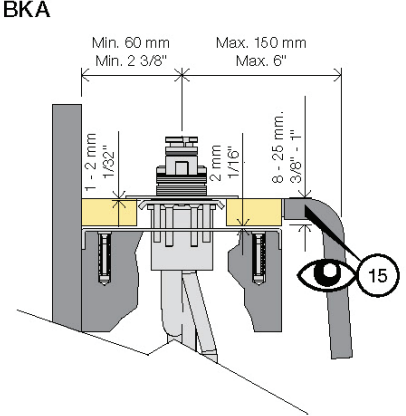

VOLA BK, BKA, BKB

Fitting instruction
 Montageanleitung
 Monteringsvejledning
 Monteringsvejledning
 Montage handleiding
 Manuel de montage

- BK
- BKA
- BKB
- 1
- 4
- 5
- A1
- A2
- B1
- B3
- C
- S
- L
- 15
- 16
- 16
- 16

vola
 www.vola.com
 51705230201177
 BK_V0_4099826

- S** BK: 1, 2, 6, 7, 9
- L** BK: 3, 4, 6, 8, 10, 11, 12, 13, 14, 15, 16

BKB

17

Data, 3 Bar (Max. 10 Bar):

	l/min.	Gal/min.
T1	10	2.6
090D/E	BK 5, 7, 10, 12:	20
	BK 8, 11, 13:	25
	BK 15, 16:	25
A24	BK 1, 3:	15
	BK 2, 4:	19
	BK 14:	22

Max. 65°C, 150°F

BK11-090D

BK13-090E

- NR7: VR2A, VR23, VR677
- NR10: VR20, VR22, VR273, VR294, VR295
- VR090D/C: VR623, VR624C, 4xVR631, VR1902
- VR277K: VR22, VR269, VR277
- VR297: VR20, VR22, VR269, VR273, VR277, VR294, VR295, VR296
- VR691K: VR23, VR691
- VR692K: VR23, VR692