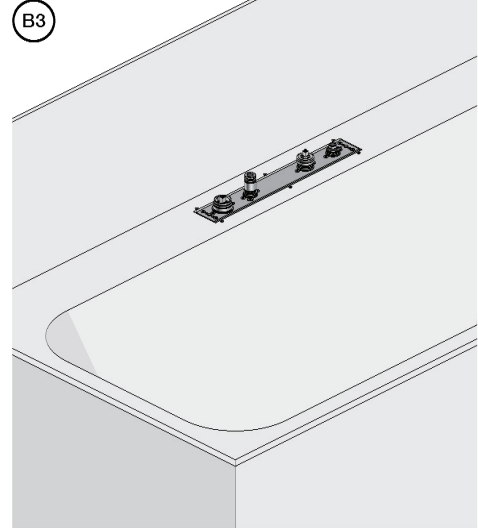

VOLA BK, BKA, BKB

Fitting instruction
 Montageanleitung
 Monteringsvejledning
 Monteringsvejledning
 Montage handleiding
 Manuel de montage

- BK
- BKA
- BKB
- 1
- 4
- 5
- A1
- A2
- B1
- B3
- C
- S
- L
- 15
- 16
- 16
- 16

vola
 www.vola.com
 51705230201177
 BK_V0_4099826

- S** BK: 1, 2, 6, 7, 9
- L** BK: 3, 4, 6, 8, 10, 11, 12, 13, 14, 15, 16

BKB

17

Data, 3 Bar (Max. 10 Bar):

	l/min.	Gal/min.
T1	10	2.6
090D/E	BK 5, 7, 10, 12:	20
	BK 8, 11, 13:	25
	BK 15, 16:	25
A24	BK 1, 3:	15
	BK 2, 4:	19
	BK 14:	22