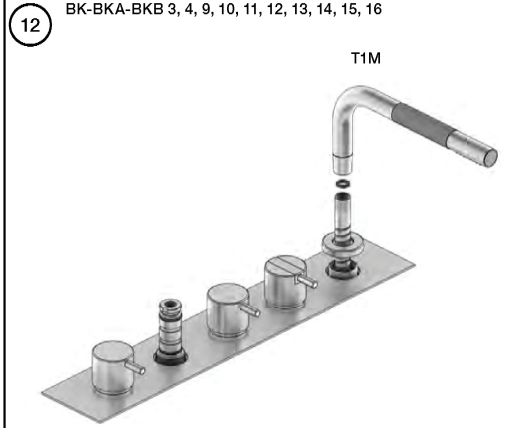

VOLA BK, BKA, BKB

Fitting instruction
 Montageanleitung
 Monteringsvejledning
 Monteringsvejledning
 Montage handleiding
 Manuel de montage

- BK
- BKA
- BKB
- 1
- 4
- 5
- A1
- A2
- B1
- B3
- C
- S
- L
- 15
- 16
- 16
- 16

vola
 www.vola.com
 51705230201177
 BK_V0_4099826

- S** BK: 1, 2, 6, 7, 9
- L** BK: 3, 4, 6, 8, 10, 11, 12, 13, 14, 15, 16

BKB

17

Data, 3 Bar (Max. 10 Bar):

	l/min.	Gal/min.
T1	10	2.6
090D/E	BK 5, 7, 10, 12:	20
	BK 8, 11, 13:	25
	BK 15, 16:	25
A24	BK 1, 3:	15
	BK 2, 4:	19
	BK 14:	22