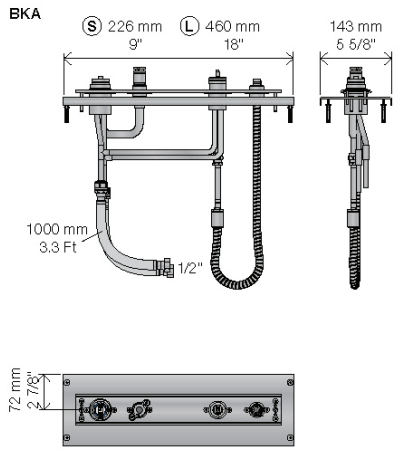

VOLA BK, BKA, BKB

Fitting instruction
 Montageanleitung
 Monteringsvejledning
 Monteringsvejledning
 Montage handleiding
 Manuel de montage

- BK
- BKA
- BKB
- 1
- 4
- 5
- A1
- A2
- B1
- B3
- C
- S
- L
- 15
- 16
- 16
- 16

vola
 www.vola.com
 51705230201177
 BK_V0_4099826

- S** BK: 1, 2, 6, 7, 9
- L** BK: 3, 4, 6, 8, 10, 11, 12, 13, 14, 15, 16

BKB

17

Data, 3 Bar (Max. 10 Bar):

	l/min.	Gal/min.
T1	10	2.6
090D/E	BK 5, 7, 10, 12:	20
	BK 8, 11, 13:	25
	BK 15, 16:	25
A24	BK 1, 3:	15
	BK 2, 4:	19
	BK 14:	22

Max. 65°C, 150°F

BK11-090D

BK13-090E

- NR7: VR2A, VR23, VR677
- NR10: VR20, VR22, VR273, VR294, VR295
- VR090D/C: VR623, VR624C, 4xVR631, VR1902
- VR277K: VR22, VR269, VR277
- VR297: VR20, VR22, VR269, VR273, VR277, VR294, VR295, VR296
- VR691K: VR23, VR691
- VR692K: VR23, VR692