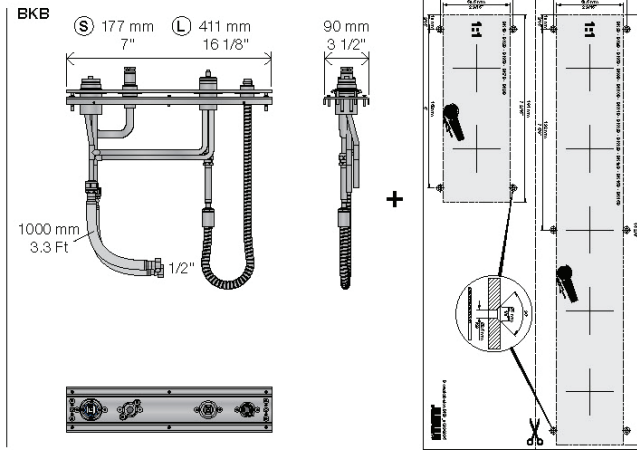

VOLA BK, BKA, BKB

Fitting instruction
 Montageanleitung
 Monteringsvejledning
 Monteringsvejledning
 Montage handleiding
 Manuel de montage

- BK
- BKA
- BKB
- 1
- 4
- 5
- A1
- A2
- B1
- B3
- C
- S
- L
- 15
- 16
- 16
- 16

vola
 www.vola.com
 51705230201177
 BK_V0_4099826

- S** BK: 1, 2, 6, 7, 9
- L** BK: 3, 4, 6, 8, 10, 11, 12, 13, 14, 15, 16

BKB

17

Data, 3 Bar (Max. 10 Bar):

	l/min.	Gal/min.
T1	10	2.6
090D/E	BK 5, 7, 10, 12:	20
	BK 8, 11, 13:	25
	BK 15, 16:	25
A24	BK 1, 3:	15
	BK 2, 4:	19
	BK 14:	22

Max. 65°C, 150°F

BK11-090D

BK13-090E

- NR7: VR2A, VR23, VR677
- NR10: VR20, VR22, VR273, VR294, VR295
- VR090D/C: VR623, VR624C, 4xVR631, VR1902
- VR277K: VR22, VR269, VR277
- VR297: VR20, VR22, VR269, VR273, VR277, VR294, VR295, VR296
- VR691K: VR23, VR691
- VR692K: VR23, VR692