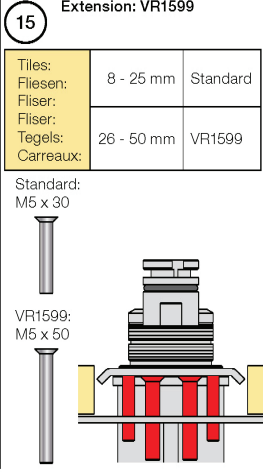

VOLA BK, BKA, BKB

Fitting instruction
 Montageanleitung
 Monteringsvejledning
 Monteringsvejledning
 Montage handleiding
 Manuel de montage

- BK
- BKA
- BKB
- 1
- 4
- 5
- A1
- A2
- B1
- B3
- C
- S
- L
- 15
- 16
- 16
- 16

vola
 www.vola.com
 51705230201177
 BK_V0_4099826

- S** BK: 1, 2, 6, 7, 9
- L** BK: 3, 4, 6, 8, 10, 11, 12, 13, 14, 15, 16

BKB

17

Data, 3 Bar (Max. 10 Bar):

	l/min.	Gal/min.
T1	10	2.6
090D/E	BK 5, 7, 10, 12:	20
	BK 8, 11, 13:	25
	BK 15, 16:	25
A24	BK 1, 3:	15
	BK 2, 4:	19
	BK 14:	22

Max. 65°C, 150°F

BK11-090D

BK13-090E

- NR7: VR2A, VR23, VR677
- NR10: VR20, VR22, VR273, VR294, VR295
- VR090D/C: VR623, VR624C, 4xVR631, VR1902
- VR277K: VR22, VR269, VR277
- VR297: VR20, VR22, VR269, VR273, VR277, VR294, VR295, VR296
- VR691K: VR23, VR691
- VR692K: VR23, VR692