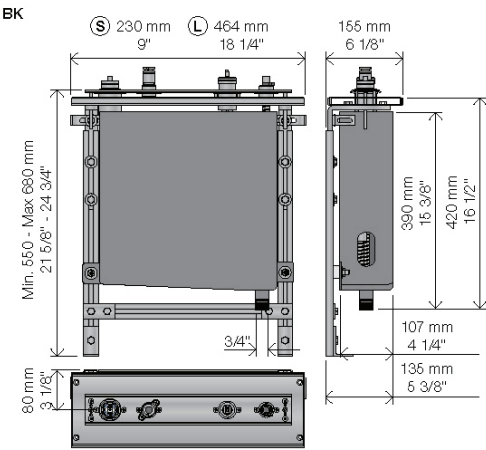

VOLA BK, BKA, BKB

Fitting instruction
 Montageanleitung
 Monteringsvejledning
 Monteringsvejledning
 Montage handleiding
 Manuel de montage

- BK
- BKA
- BKB
- 1
- 4
- 5
- A1
- A2
- B1
- B3
- C
- S
- L
- 15
- 16
- 16
- 16

vola
 www.vola.com
 51705230201177
 BK_V0_4099826

- S** BK: 1, 2, 6, 7, 9
- L** BK: 3, 4, 6, 8, 10, 11, 12, 13, 14, 15, 16

BKB

17

Data, 3 Bar (Max. 10 Bar):

	l/min.	Gal/min.
T1	10	2.6
090D/E	BK 5, 7, 10, 12:	20
	BK 8, 11, 13:	25
	BK 15, 16:	25
A24	BK 1, 3:	15
	BK 2, 4:	19
	BK 14:	22

Max. 65°C, 150°F

BK11-090D

BK13-090E

- NR7: VR2A, VR23, VR677
- NR10: VR20, VR22, VR273, VR294, VR295
- VR090D/C: VR623, VR624C, 4xVR631, VR1902
- VR277K: VR22, VR269, VR277
- VR297: VR20, VR22, VR269, VR273, VR277, VR294, VR295, VR296
- VR691K: VR23, VR691
- VR692K: VR23, VR692