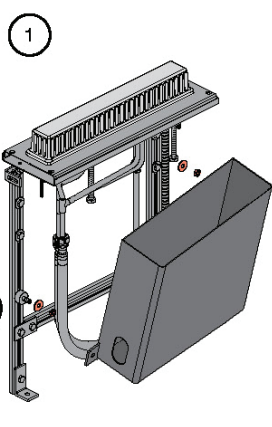

VOLA BK, BKA, BKB

Fitting instruction
 Montageanleitung
 Monteringsvejledning
 Monteringsvejledning
 Montage handleiding
 Manuel de montage

- BK
- BKA
- BKB
- 1
- 4
- 5
- A1
- A2
- B1
- B3
- C
- S
- L
- 15
- 16
- 16
- 16

vola
 www.vola.com
 51705230201177
 BK_V0_4099826

- S** BK: 1, 2, 6, 7, 9
- L** BK: 3, 4, 6, 8, 10, 11, 12, 13, 14, 15, 16

BKB

17

Data, 3 Bar (Max. 10 Bar):

	l/min.	Gal/min.
T1	10	2.6
090D/E	BK 5, 7, 10, 12:	20
	BK 8, 11, 13:	25
	BK 15, 16:	25
A24	BK 1, 3:	15
	BK 2, 4:	19
	BK 14:	22

Max. 65°C, 150°F

BK11-090D

BK13-090E

- NR7: VR2A, VR23, VR677
- NR10: VR20, VR22, VR273, VR294, VR295
- VR090D/C: VR623, VR624C, 4xVR631, VR1902
- VR277K: VR22, VR269, VR277
- VR297: VR20, VR22, VR269, VR273, VR277, VR294, VR295, VR296
- VR691K: VR23, VR691
- VR692K: VR23, VR692