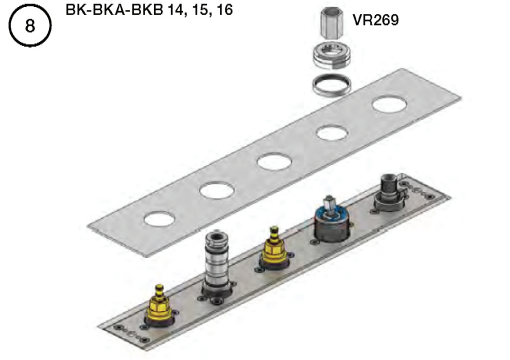

VOLA BK, BKA, BKB

Fitting instruction
 Montageanleitung
 Monteringsvejledning
 Monteringsvejledning
 Montage handleiding
 Manuel de montage

- BK
- BKA
- BKB
- 1
- 4
- 5
- A1
- A2
- B1
- B3
- C
- S
- L
- 15
- 16
- 16
- 16

vola
 www.vola.com
 51705230201177
 BK_V0_4099826

- S** BK: 1, 2, 6, 7, 9
- L** BK: 3, 4, 6, 8, 10, 11, 12, 13, 14, 15, 16

BKB

17

Data, 3 Bar (Max. 10 Bar):

	l/min.	Gal/min.
T1	10	2.6
090D/E	BK 5, 7, 10, 12:	20
	BK 8, 11, 13:	25
	BK 15, 16:	25
A24	BK 1, 3:	15
	BK 2, 4:	19
	BK 14:	22

Max. 65°C, 150°F

BK11-090D

BK13-090E

- NR7: VR2A, VR23, VR677
- NR10: VR20, VR22, VR273, VR294, VR295
- VR090D/C: VR623, VR624C, 4xVR631, VR1902
- VR277K: VR22, VR269, VR277
- VR297: VR20, VR22, VR269, VR273, VR277, VR294, VR295, VR296
- VR691K: VR23, VR691
- VR692K: VR23, VR692