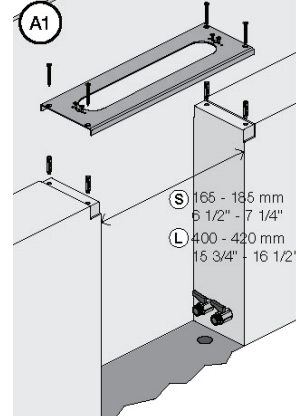

VOLA BK, BKA, BKB

Fitting instruction
 Montageanleitung
 Monteringsvejledning
 Monteringsvejledning
 Montage handleiding
 Manuel de montage

- BK
- BKA
- BKB
- 1
- 4
- 5
- A1
- A2
- B1
- B3
- C
- S
- L
- 15
- 16
- 16
- 16

vola
 www.vola.com
 51705230201177
 BK_V0_4099826

- S** BK: 1, 2, 6, 7, 9
- L** BK: 3, 4, 6, 8, 10, 11, 12, 13, 14, 15, 16

BKB

17

Data, 3 Bar (Max. 10 Bar):

	l/min.	Gal/min.
T1	10	2.6
090D/E	BK 5, 7, 10, 12:	20
	BK 8, 11, 13:	25
	BK 15, 16:	25
A24	BK 1, 3:	15
	BK 2, 4:	19
	BK 14:	22

Max. 65°C, 150°F

BK11-090D

BK13-090E

- NR7: VR2A, VR23, VR677
- NR10: VR20, VR22, VR273, VR294, VR295
- VR090D/C: VR623, VR624C, 4xVR631, VR1902
- VR277K: VR22, VR269, VR277
- VR297: VR20, VR22, VR269, VR273, VR277, VR294, VR295, VR296
- VR691K: VR23, VR691
- VR692K: VR23, VR692