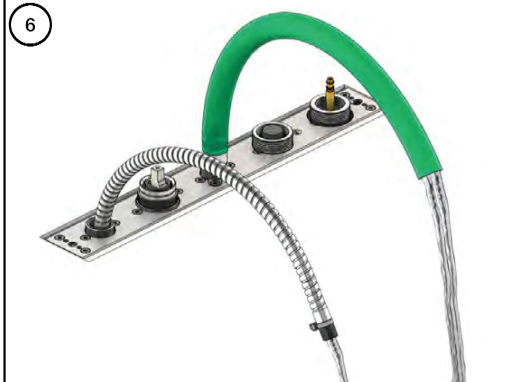

VOLA BK, BKA, BKB

Fitting instruction
 Montageanleitung
 Monteringsvejledning
 Monteringsvejledning
 Montage handleiding
 Manuel de montage

- BK
- BKA
- BKB
- 1
- 4
- 5
- A1
- A2
- B1
- B3
- C
- S
- L
- 15
- 16
- 16
- 16

vola
 www.vola.com
 51705230201177
 BK_V0_4099826

- S** BK: 1, 2, 6, 7, 9
- L** BK: 3, 4, 6, 8, 10, 11, 12, 13, 14, 15, 16

BKB

17

Data, 3 Bar (Max. 10 Bar):

	l/min.	Gal/min.
T1	10	2.6
090D/E	BK 5, 7, 10, 12:	20
	BK 8, 11, 13:	25
	BK 15, 16:	25
A24	BK 1, 3:	15
	BK 2, 4:	19
	BK 14:	22

Max. 65°C, 150°F

BK11-090D

BK13-090E

- NR7: VR2A, VR23, VR677
- NR10: VR20, VR22, VR273, VR294, VR295
- VR090D/C: VR623, VR624C, 4xVR631, VR1902
- VR277K: VR22, VR269, VR277
- VR297: VR20, VR22, VR269, VR273, VR277, VR294, VR295, VR296
- VR691K: VR23, VR691
- VR692K: VR23, VR692