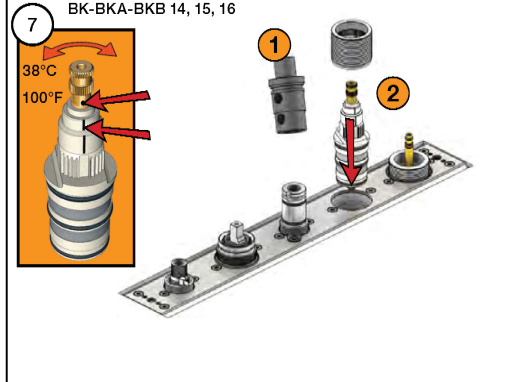

VOLA BK, BKA, BKB

Fitting instruction
 Montageanleitung
 Monteringsvejledning
 Monteringsvejledning
 Montage handleiding
 Manuel de montage

- BK
- BKA
- BKB
- 1
- 4
- 5
- A1
- A2
- B1
- B3
- C
- S
- L
- 15
- 16
- 16
- 16

vola
 www.vola.com
 51705230201177
 BK_V0_4099826

- S** BK: 1, 2, 6, 7, 9
- L** BK: 3, 4, 6, 8, 10, 11, 12, 13, 14, 15, 16

BKB

17

Data, 3 Bar (Max. 10 Bar):

	l/min.	Gal/min.
T1	10	2.6
090D/E	BK 5, 7, 10, 12:	20
	BK 8, 11, 13:	25
	BK 15, 16:	25
A24	BK 1, 3:	15
	BK 2, 4:	19
	BK 14:	22

Max. 65°C, 150°F

BK11-090D

BK13-090E

- NR7: VR2A, VR23, VR677
- NR10: VR20, VR22, VR273, VR294, VR295
- VR090D/C: VR623, VR624C, 4xVR631, VR1902
- VR277K: VR22, VR269, VR277
- VR297: VR20, VR22, VR269, VR273, VR277, VR294, VR295, VR296
- VR691K: VR23, VR691
- VR692K: VR23, VR692