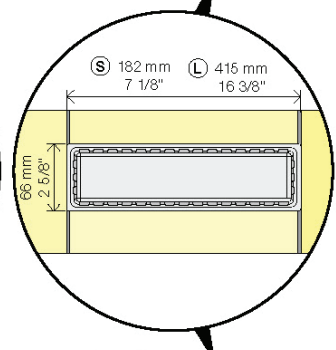

VOLA BK, BKA, BKB

Fitting instruction
 Montageanleitung
 Monteringsvejledning
 Monteringsvejledning
 Montage handleiding
 Manuel de montage

- BK
- BKA
- BKB
- 1
- 4
- 5
- A1
- A2
- B1
- B3
- C
- S
- L
- 15
- 16
- 16
- 16

vola
 www.vola.com
 51705230201177
 BK_V0_4099826

- S** BK: 1, 2, 6, 7, 9
- L** BK: 3, 4, 6, 8, 10, 11, 12, 13, 14, 15, 16

BKB

17

Data, 3 Bar (Max. 10 Bar):

	l/min.	Gal/min.
T1	10	2.6
090D/E	BK 5, 7, 10, 12:	20
	BK 8, 11, 13:	25
	BK 15, 16:	25
A24	BK 1, 3:	15
	BK 2, 4:	19
	BK 14:	22

Max. 65°C, 150°F

BK11-090D

BK13-090E

- NR7: VR2A, VR23, VR677
- NR10: VR20, VR22, VR273, VR294, VR295
- VR090D/C: VR623, VR624C, 4xVR631, VR1902
- VR277K: VR22, VR269, VR277
- VR297: VR20, VR22, VR269, VR273, VR277, VR294, VR295, VR296
- VR691K: VR23, VR691
- VR692K: VR23, VR692