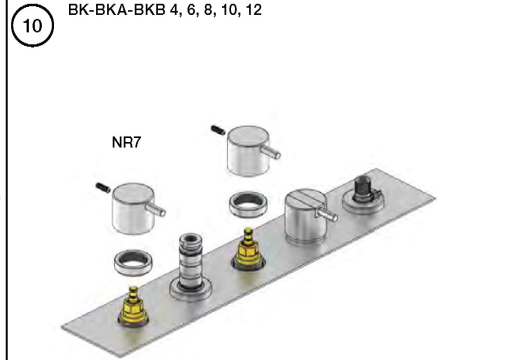

VOLA BK, BKA, BKB

Fitting instruction
 Montageanleitung
 Monteringsvejledning
 Monteringsvejledning
 Montage handleiding
 Manuel de montage

- BK
- BKA
- BKB
- 1
- 4
- 5
- A1
- A2
- B1
- B3
- C
- S
- L
- 15
- 16
- 16
- 16

vola
 www.vola.com
 51705230201177
 BK_V0_4099826

- S** BK: 1, 2, 6, 7, 9
- L** BK: 3, 4, 6, 8, 10, 11, 12, 13, 14, 15, 16

BKB

17

Data, 3 Bar (Max. 10 Bar):

	l/min.	Gal/min.
T1	10	2.6
090D/E	BK 5, 7, 10, 12:	20
	BK 8, 11, 13:	25
	BK 15, 16:	25
A24	BK 1, 3:	15
	BK 2, 4:	19
	BK 14:	22