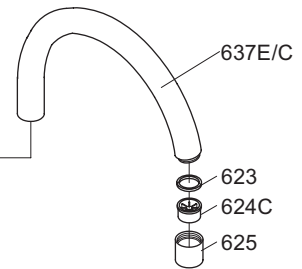

VOLA BK, BKA, BKB

Fitting instruction
 Montageanleitung
 Monteringsvejledning
 Monteringsvejledning
 Montage handleiding
 Manuel de montage

- BK
- BKA
- BKB
- 1
- 4
- 5
- A1
- A2
- B1
- B3
- C
- S
- L
- 15
- 16
- 16
- 16

vola
 www.vola.com
 51705230201177
 BK_V0_4099826

- S** BK: 1, 2, 6, 7, 9
- L** BK: 3, 4, 6, 8, 10, 11, 12, 13, 14, 15, 16

BKB

17

Data, 3 Bar (Max. 10 Bar):

	l/min.	Gal/min.
T1	10	2.6
090D/E	BK 5, 7, 10, 12:	20
	BK 8, 11, 13:	25
	BK 15, 16:	25
A24	BK 1, 3:	15
	BK 2, 4:	19
	BK 14:	22

Max. 65°C, 150°F

BK11-090D

BK13-090E

- NR7: VR2A, VR23, VR677
- NR10: VR20, VR22, VR273, VR294, VR295
- VR090D/C: VR623, VR624C, 4xVR631, VR1902
- VR277K: VR22, VR269, VR277
- VR297: VR20, VR22, VR269, VR273, VR277, VR294, VR295, VR296
- VR691K: VR23, VR691
- VR692K: VR23, VR692