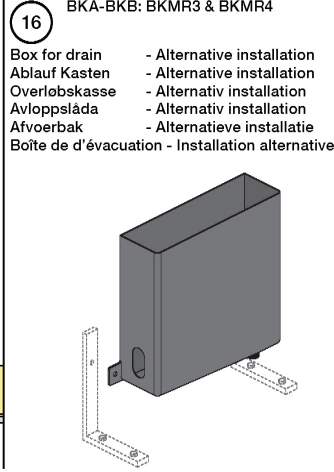

VOLA BK, BKA, BKB

Fitting instruction
 Montageanleitung
 Monteringsvejledning
 Monteringsvejledning
 Montage handleiding
 Manuel de montage

- BK
- BKA
- BKB
- 1
- 4
- 5
- A1
- A2
- B1
- B3
- C
- S
- L
- 15
- 16
- 16
- 16

vola
 www.vola.com
 51705230201177
 BK_V0_4099826

- S** BK: 1, 2, 6, 7, 9
- L** BK: 3, 4, 6, 8, 10, 11, 12, 13, 14, 15, 16

BKB

17

Data, 3 Bar (Max. 10 Bar):

	l/min.	Gal/min.
T1	10	2.6
090D/E	BK 5, 7, 10, 12:	20
	BK 8, 11, 13:	25
	BK 15, 16:	25
A24	BK 1, 3:	15
	BK 2, 4:	19
	BK 14:	22