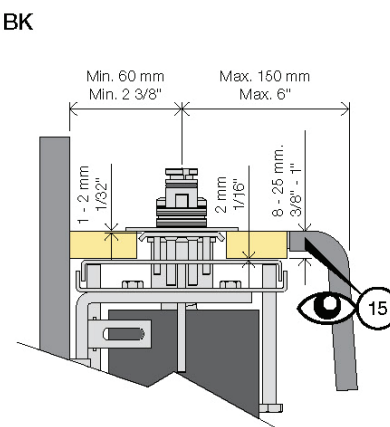

VOLA BK, BKA, BKB

Fitting instruction
 Montageanleitung
 Monteringsvejledning
 Monteringsvejledning
 Montage handleiding
 Manuel de montage

- BK
- BKA
- BKB
- 1
- 4
- 5
- A1
- A2
- B1
- B3
- C
- S
- L
- 15
- 16
- 16
- 16

vola
 www.vola.com
 51705230201177
 BK_V0_4099826

- S** BK: 1, 2, 6, 7, 9
- L** BK: 3, 4, 6, 8, 10, 11, 12, 13, 14, 15, 16

BKB

17

Data, 3 Bar (Max. 10 Bar):

	l/min.	Gal/min.
T1	10	2.6
090D/E	BK 5, 7, 10, 12:	20
	BK 8, 11, 13:	25
	BK 15, 16:	25
A24	BK 1, 3:	15
	BK 2, 4:	19
	BK 14:	22

Max. 65°C, 150°F

BK11-090D

BK13-090E

- NR7: VR2A, VR23, VR677
- NR10: VR20, VR22, VR273, VR294, VR295
- VR090D/C: VR623, VR624C, 4xVR631, VR1902
- VR277K: VR22, VR269, VR277
- VR297: VR20, VR22, VR269, VR273, VR277, VR294, VR295, VR296
- VR691K: VR23, VR691
- VR692K: VR23, VR692